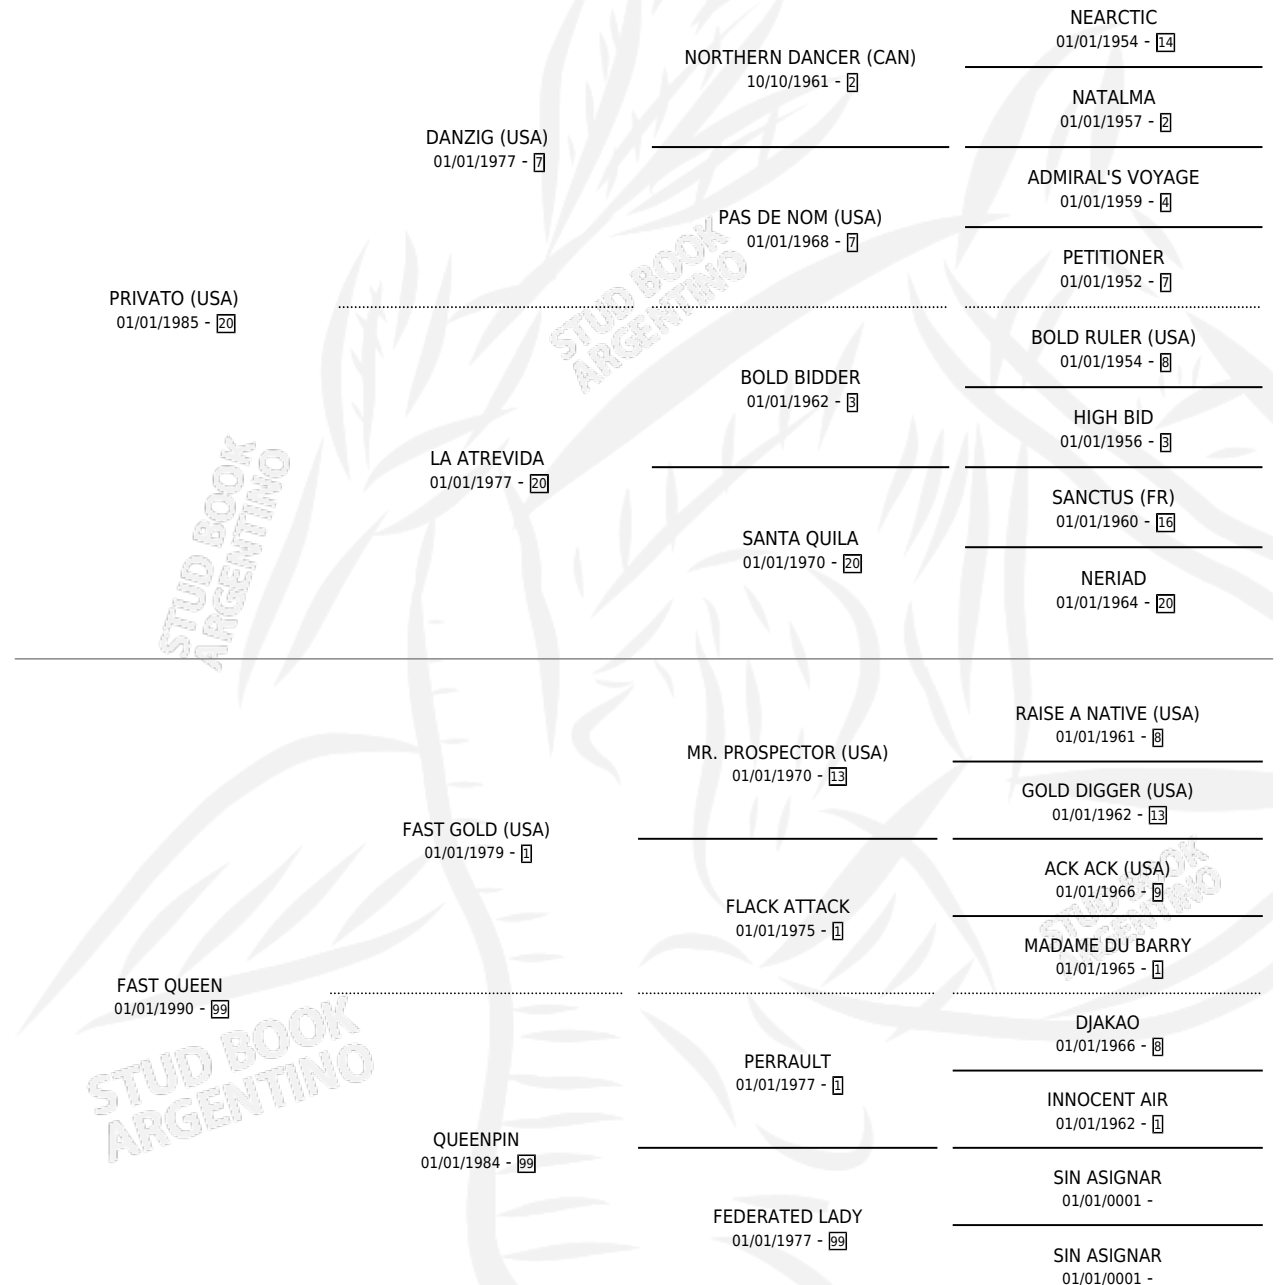

SHARAF

por **PRIVATO (USA)** y **FAST QUEEN** por **FAST GOLD (USA)**

Argentina · Macho · Zaino · SP · 01/01/1996
Familia 99 · Volumen 36

ESTADO

TIPIFICACIÓN SANGUÍNEA	X
TIPIFICACIÓN POR ADN	X
PASAPORTE	X
IDENTIFICACIÓN POR MICROCHIP	X
REPRODUCTOR	X

Lugar de nacimiento: Campo particular

Criador: Sin dato

~

HIJOS

	MACHOS	HEMBRAS
1 NACIERON	1	0
1 CORRIERON	1	0

SIN ACTUACIONES

PEDIGREE

SHARAF