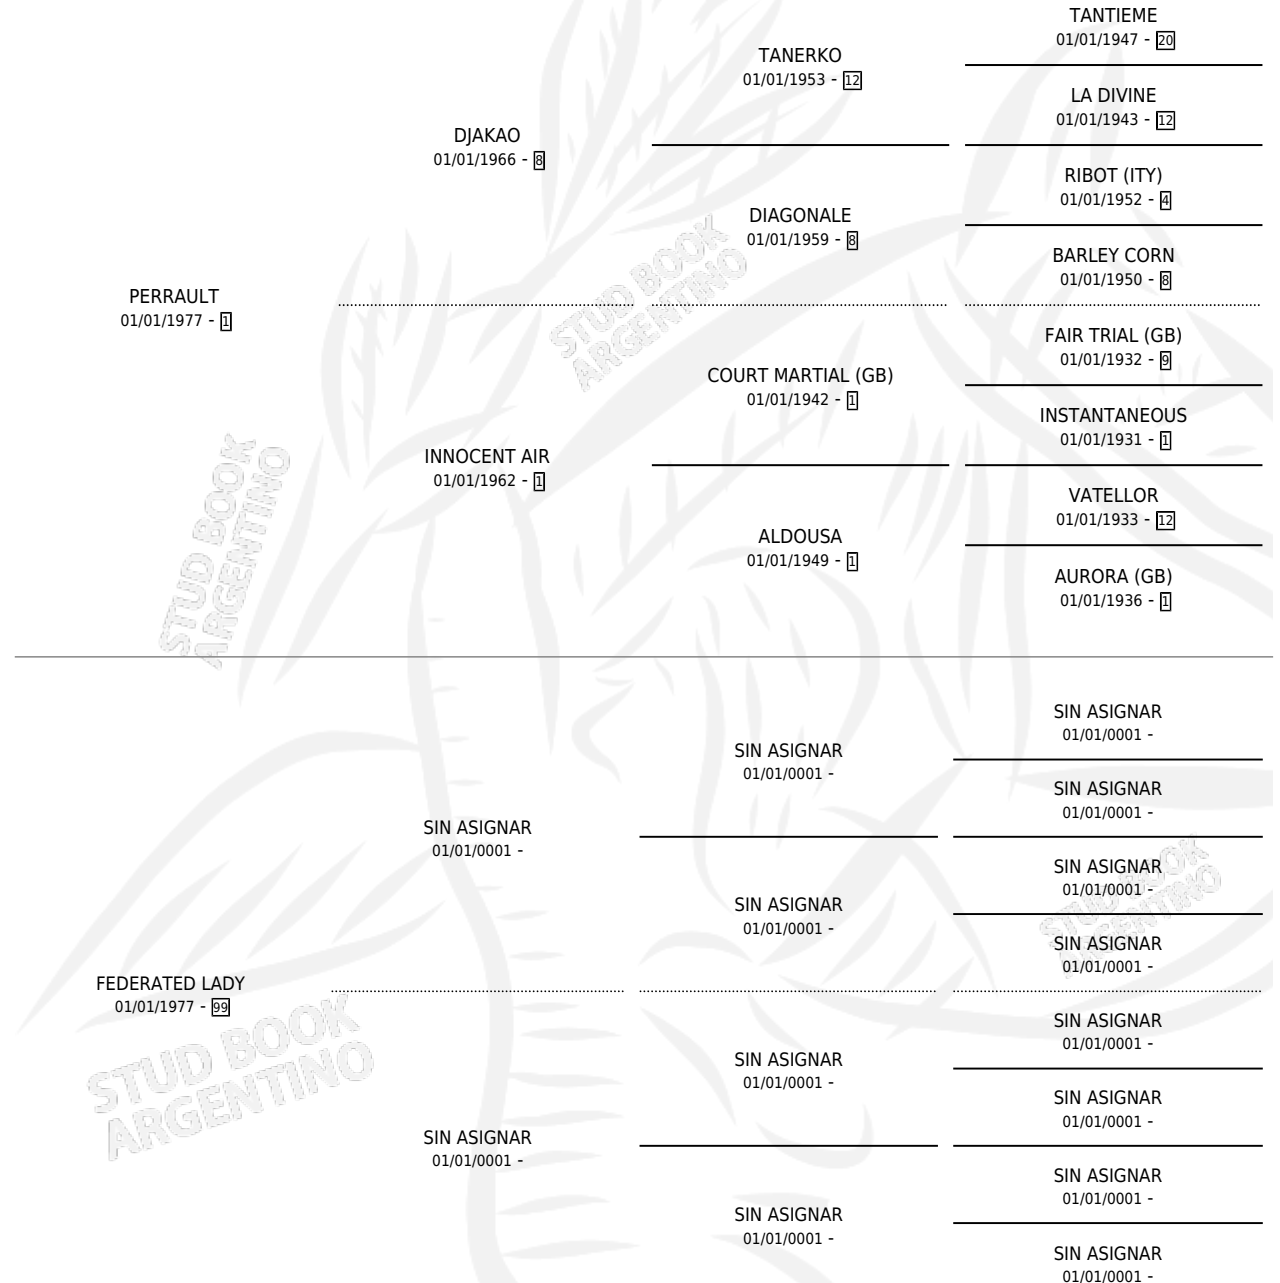

QUEENPIN

por PERRAULT y FEDERATED LADY por SIN ASIGNAR

Argentina · Hembra · Alazan · SP · 01/01/1984
Familia 99 · Volumen 32

ESTADO

| | |
|------------------------------|---|
| TIPIFICACIÓN SANGUÍNEA | X |
| TIPIFICACIÓN POR ADN | X |
| PASAPORTE | X |
| IDENTIFICACIÓN POR MICROCHIP | X |
| REPRODUCTOR | X |

Lugar de nacimiento: Campo particular

Criador: Sin dato

~

HIJOS

| | MACHOS | HEMBRAS |
|-----------------|--------|---------|
| 1 NACIERON | 0 | 1 |
| SIN ACTUACIONES | | |

PEDIGREE

QUEENPIN

Datos oficiales del Stud Book Argentino