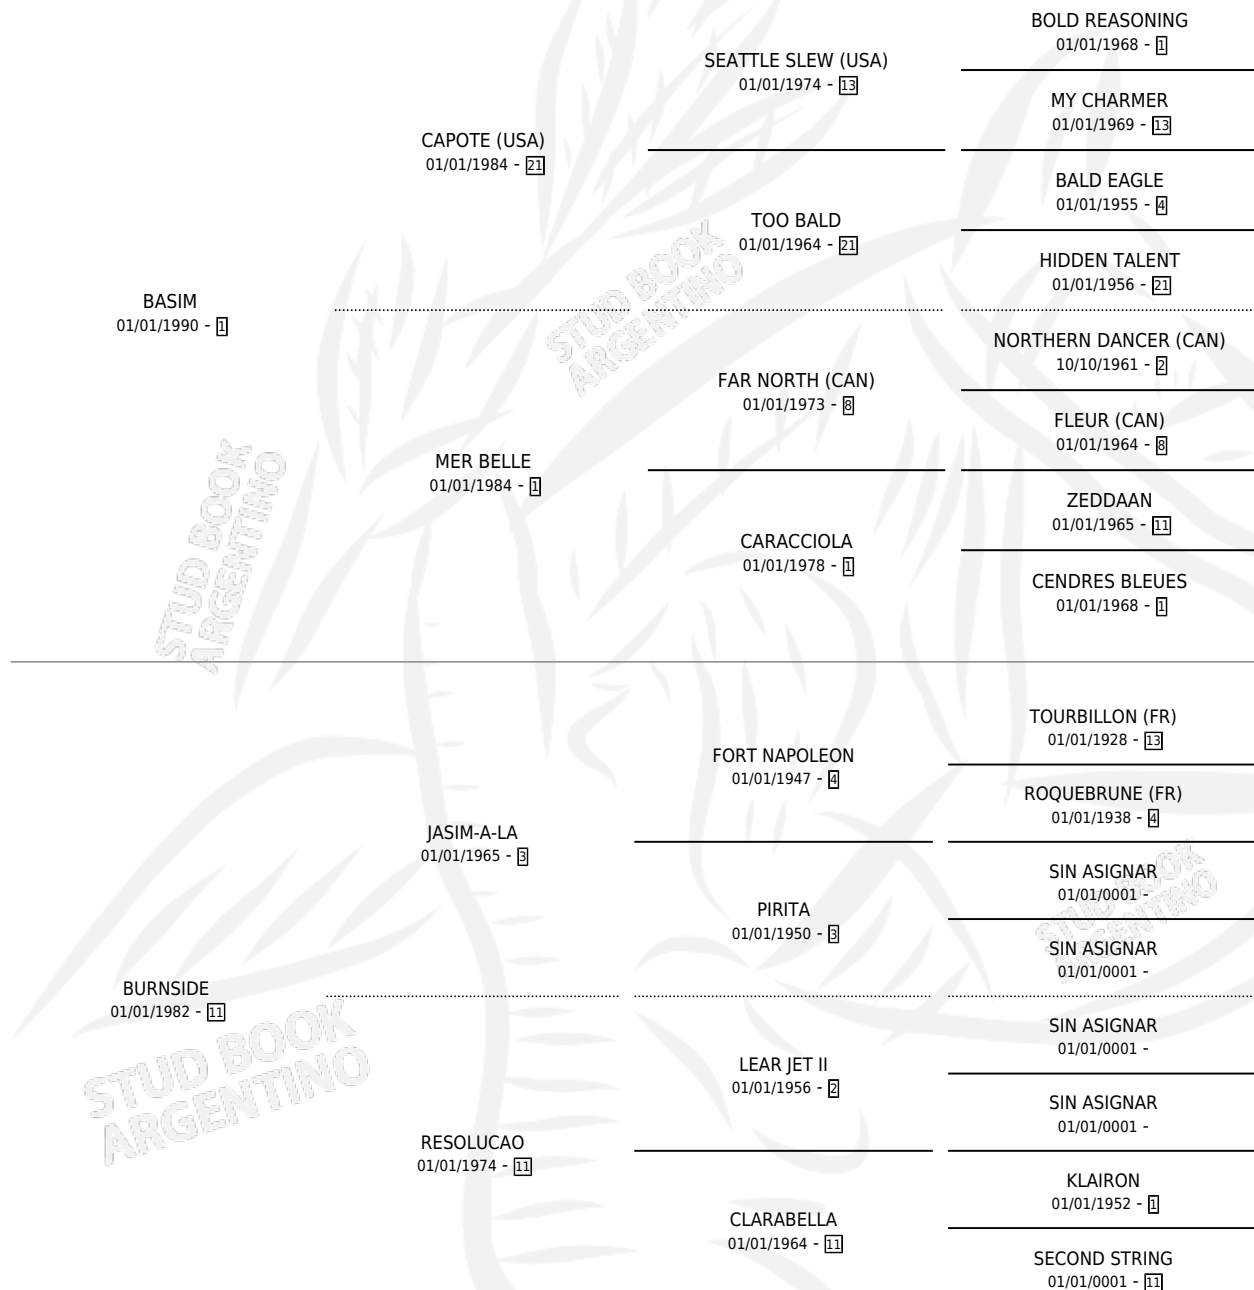

ESTRELA DO CEU

por **BASIM** y **BURNSIDE** por **JASIM-A-LA**

Argentina · Hembra · Alazan · SP · 01/01/2000
Familia 11-f · Volumen 37

ESTADO

TIPIFICACIÓN SANGUÍNEA	X
TIPIFICACIÓN POR ADN	X
PASAPORTE	X
IDENTIFICACIÓN POR MICROCHIP	X
REPRODUCTOR	X

Lugar de nacimiento: Campo particular

Criador: Sin dato

~

HIJOS

	MACHOS	HEMBRAS
2 NACIERON	1	1
1 CORRIERON	1	0

SIN ACTUACIONES

PEDIGREE