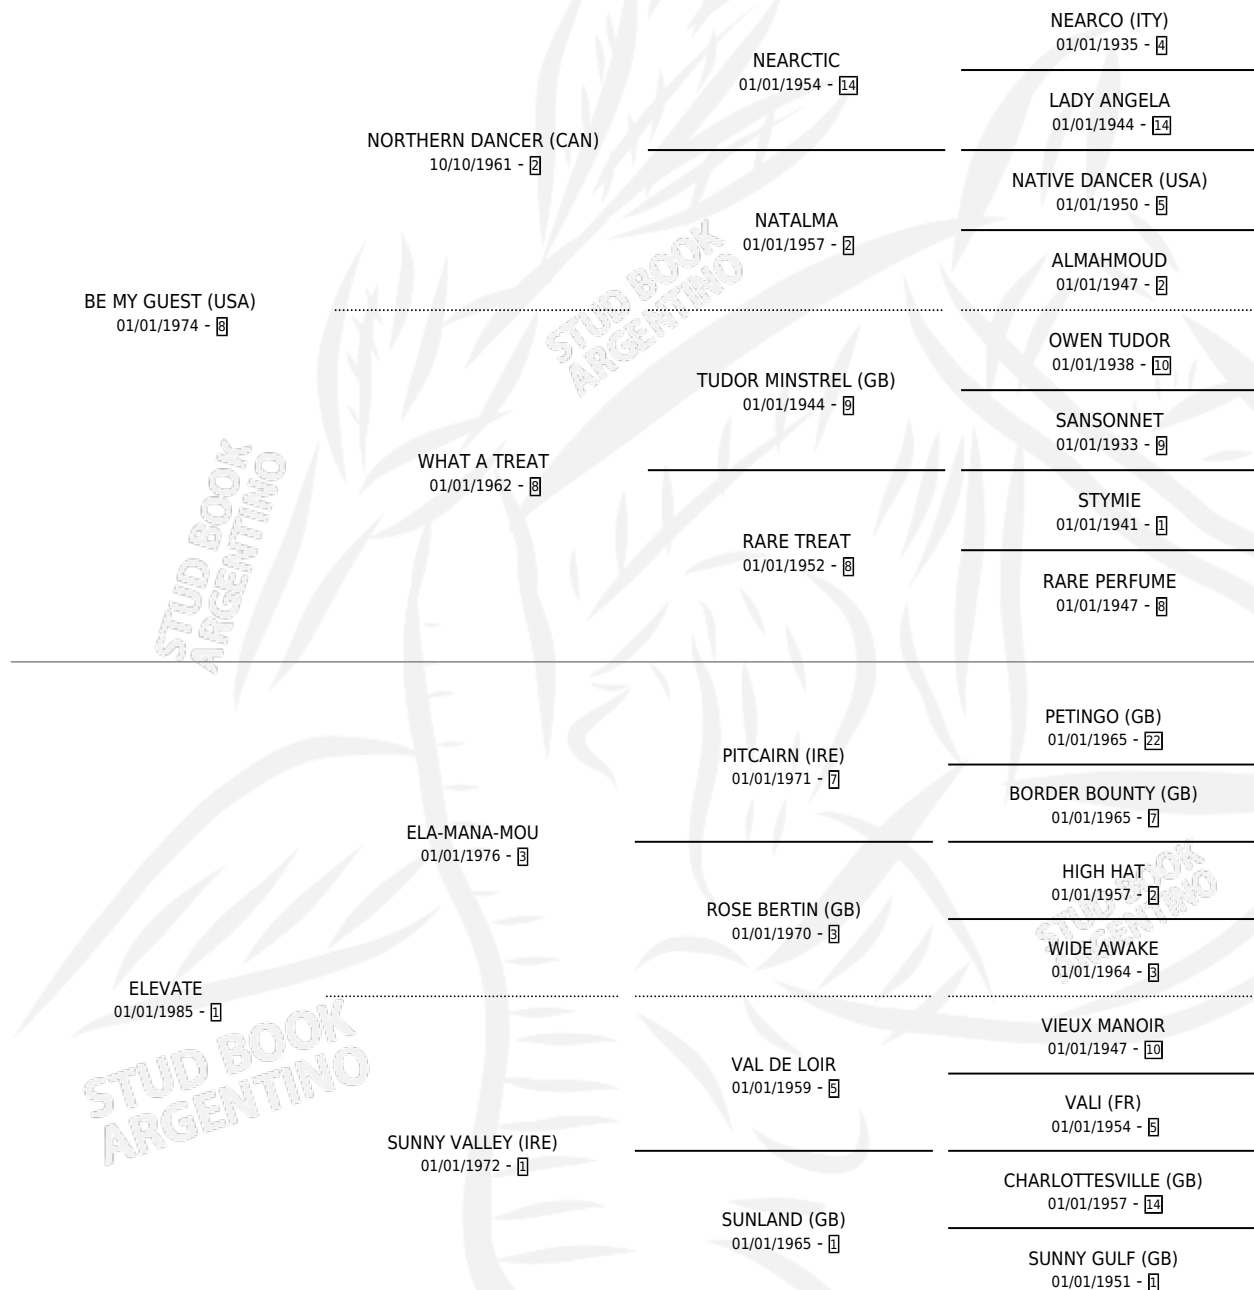

ELITE GUEST

por **BE MY GUEST (USA)** y **ELEVATE** por **ELA-MANA-MOU**

Argentina · Hembra · Alazan · SP · 01/01/1990
Familia 1-I · Volumen 34

ESTADO

TIPIFICACIÓN SANGUÍNEA	X
TIPIFICACIÓN POR ADN	X
PASAPORTE	X
IDENTIFICACIÓN POR MICROCHIP	X
REPRODUCTOR	X

Lugar de nacimiento: Campo particular

Criador: Sin dato

~

HIJOS

	MACHOS	HEMBRAS
1 NACIERON	1	0

SIN ACTUACIONES

PEDIGREE

ELITE GUEST