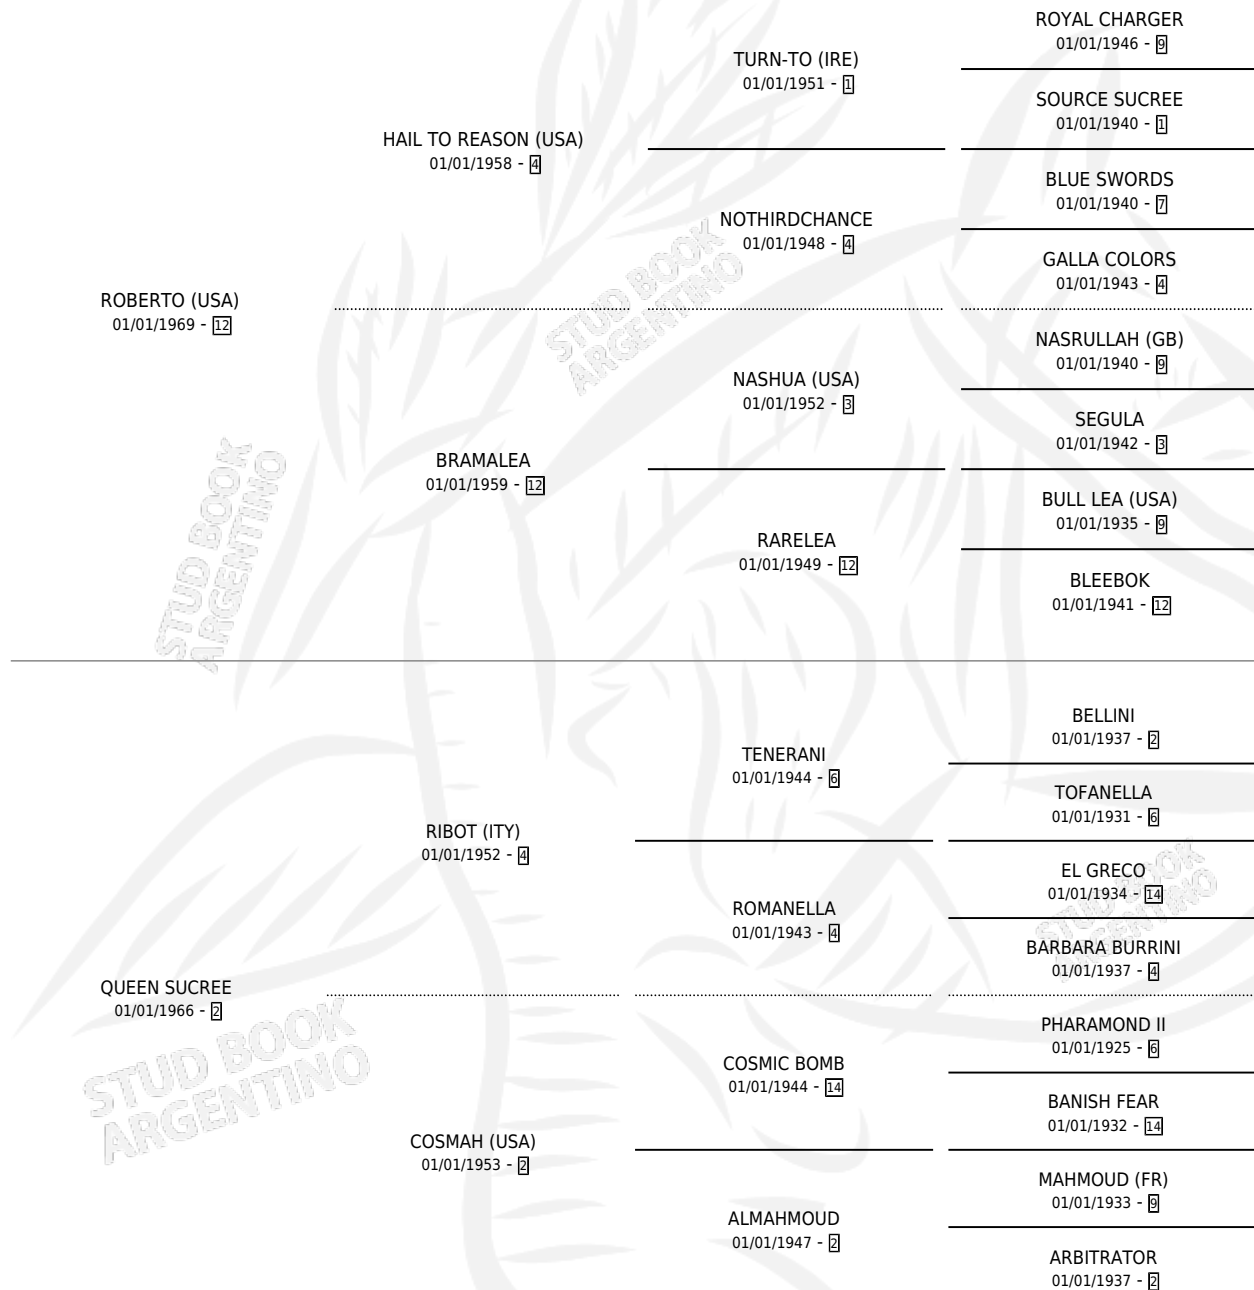

PRINCESS SUCREE

por **ROBERTO (USA)** y **QUEEN SUCREE** por **RIBOT (ITY)**

Argentina · Hembra · Zaino · SP · 01/01/1979
Familia 2-d · Volumen 30

ESTADO

TIPIFICACIÓN SANGUÍNEA	X
TIPIFICACIÓN POR ADN	X
PASAPORTE	X
IDENTIFICACIÓN POR MICROCHIP	X
REPRODUCTOR	X

Lugar de nacimiento: Campo particular

Criador: Sin dato

~

HIJOS

	MACHOS	HEMBRAS
1 NACIERON	1	0

SIN ACTUACIONES

PEDIGREE