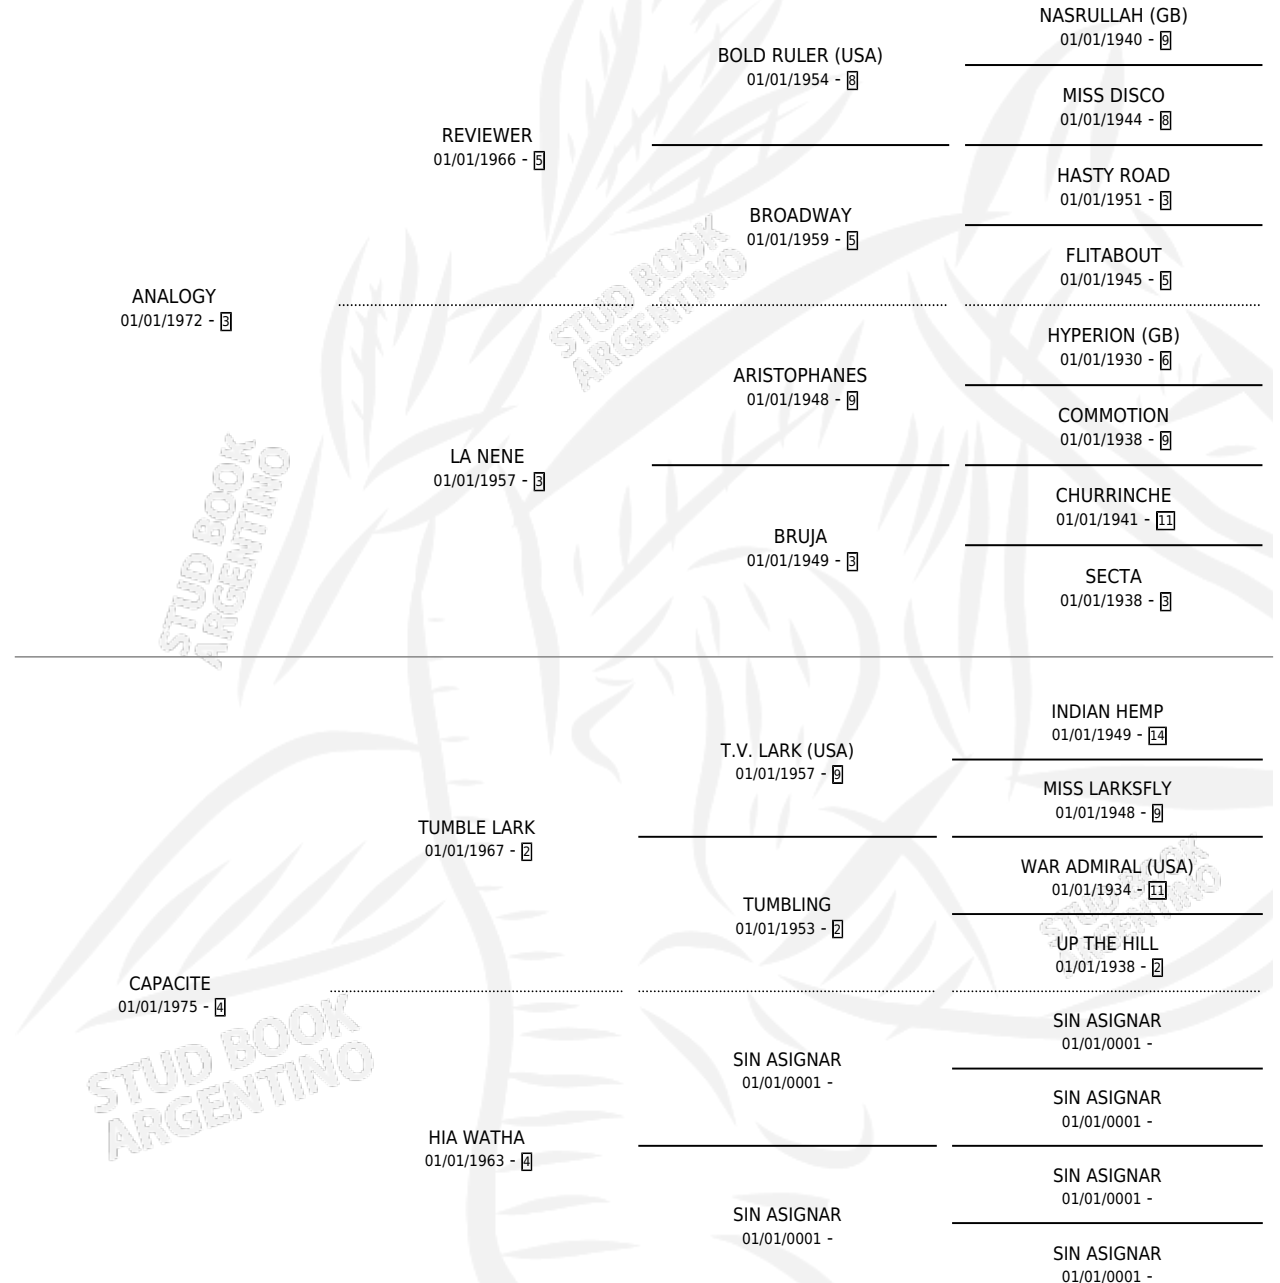

Lugar de nacimiento: Campo particular

Criador: Sin dato

~

HIJOS

	MACHOS	HEMBRAS
1 NACIERON	0	1
SIN ACTUACIONES		

PEDIGREE

IF I ASK-ALA

Datos oficiales del Stud Book Argentino