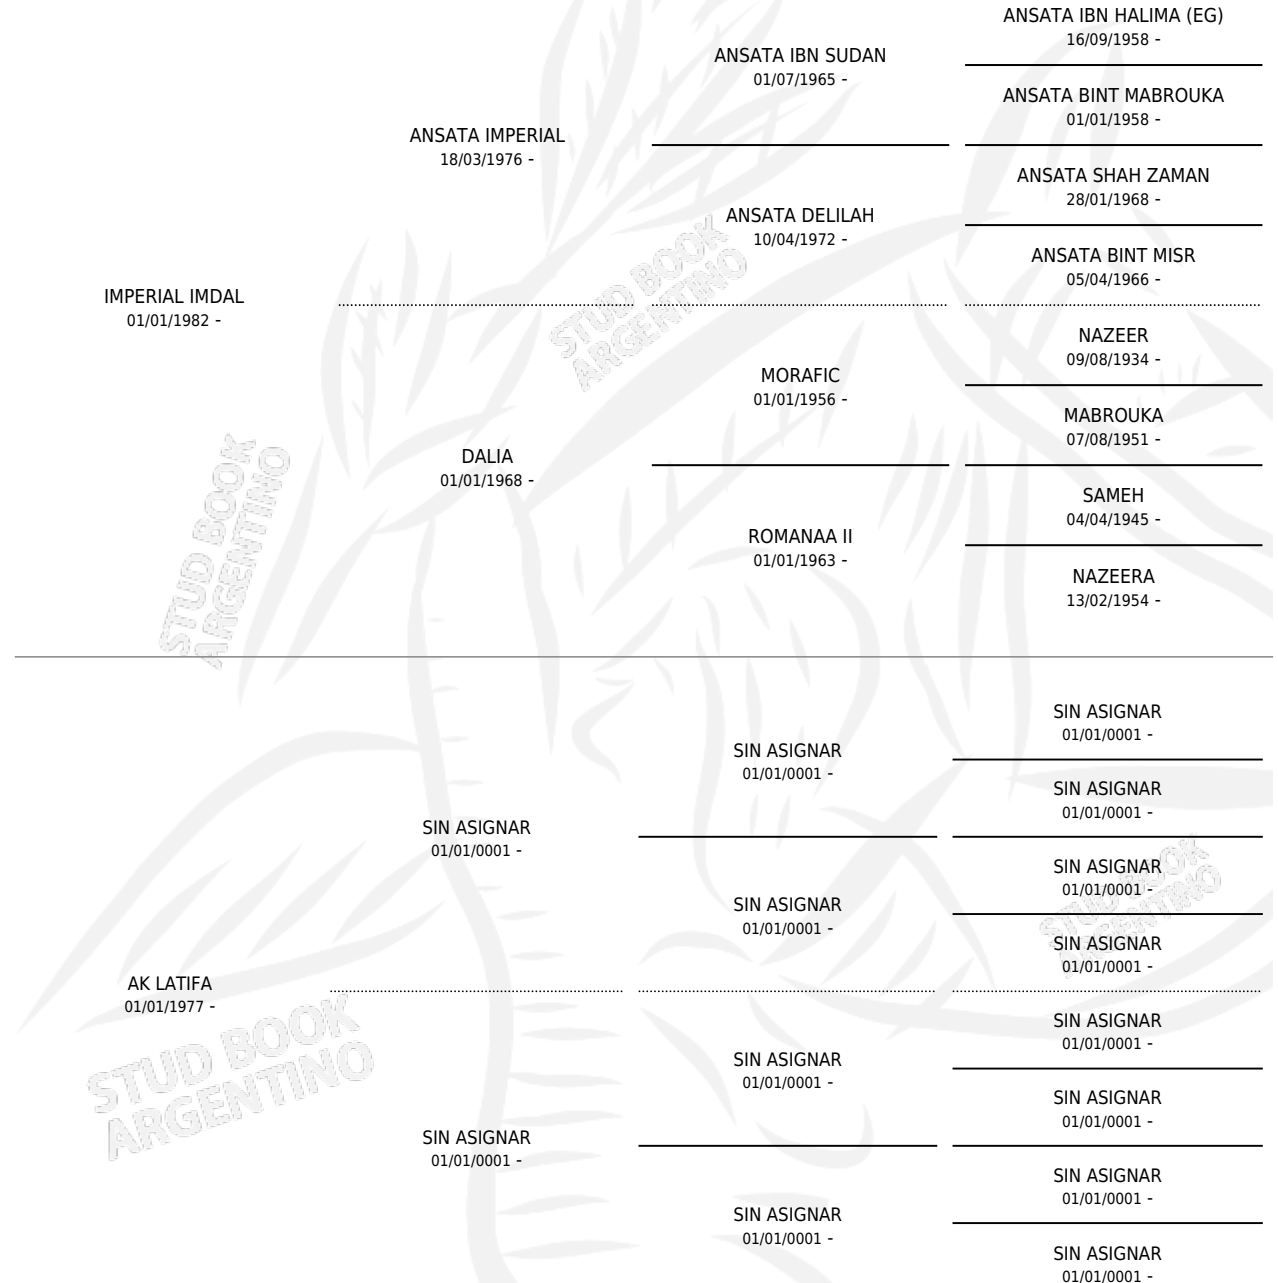

LAHEEB

por IMPERIAL IMDAL y AK LATIFA por SIN ASIGNAR

Argentina · Macho · Tordillo · AP · 01/01/1996
Familia · Volumen 36

ESTADO

TIPIFICACIÓN SANGUÍNEA	X
TIPIFICACIÓN POR ADN	X
PASAPORTE	X
IDENTIFICACIÓN POR MICROCHIP	X
REPRODUCTOR	X

Lugar de nacimiento: Campo particular

Criador: Sin dato

~

HIJOS

	MACHOS	HEMBRAS
1 NACIERON	1	0
SIN ACTUACIONES		

PEDIGREE

LAHEEB

Datos oficiales del Stud Book Argentino