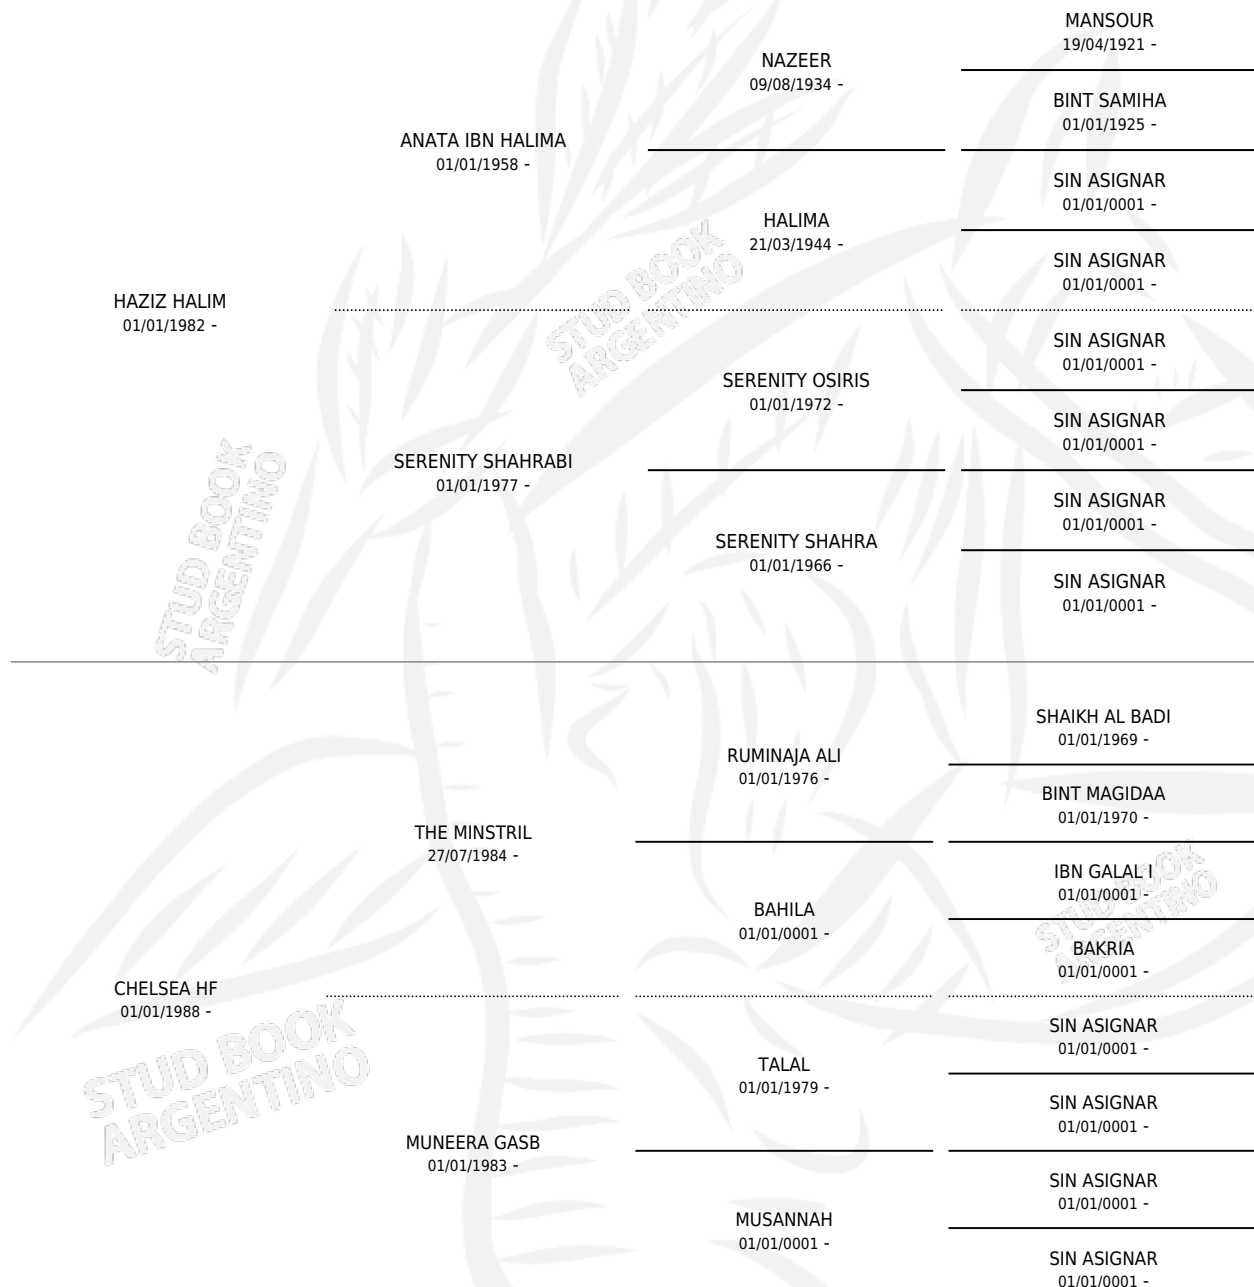

MARIA HALIMA

PEDIGREE

por HAZIZ HALIM y CHELSEA HF por THE MINSTRIL

Argentina · Hembra · Zaino Negro · AP · 01/01/1995
Familia · Volumen 35

ESTADO

TIPIFICACIÓN SANGUÍNEA	X
TIPIFICACIÓN POR ADN	✓
PASAPORTE	X
IDENTIFICACIÓN POR MICROCHIP	X
REPRODUCTOR	X

Lugar de nacimiento: Campo particular

Criador: Sin dato

~

HIJOS

	MACHOS	HEMBRAS
2 NACIERON	1	1
SIN ACTUACIONES