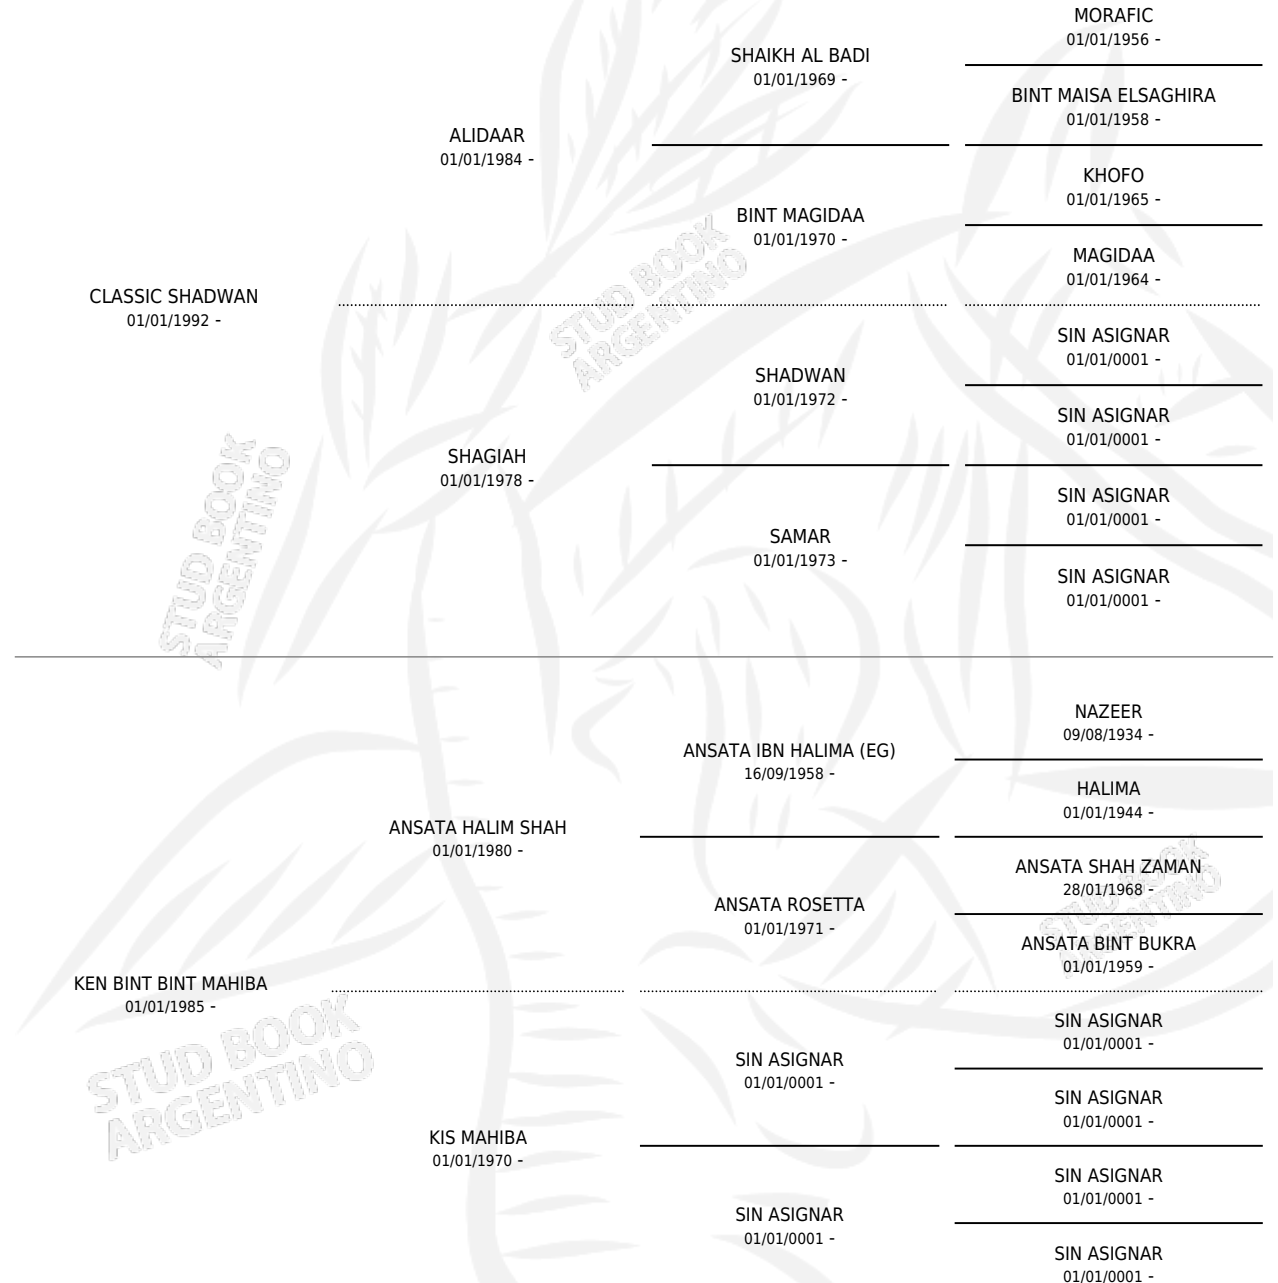

MAHEEB

por CLASSIC SHADWAN y KEN BINT BINT MAHIBA por
ANSATA HALIM SHAH

Argentina · Macho · Zaino Negro · AP · 01/01/2001
Familia · Volumen 37

ESTADO

TIPIFICACIÓN SANGUÍNEA	X
TIPIFICACIÓN POR ADN	X
PASAPORTE	X
IDENTIFICACIÓN POR MICROCHIP	X
REPRODUCTOR	X

Lugar de nacimiento: Campo particular
Criador: Sin dato

~

HIJOS

	MACHOS	HEMBRAS
1 NACIERON	0	1
SIN ACTUACIONES		

PEDIGREE