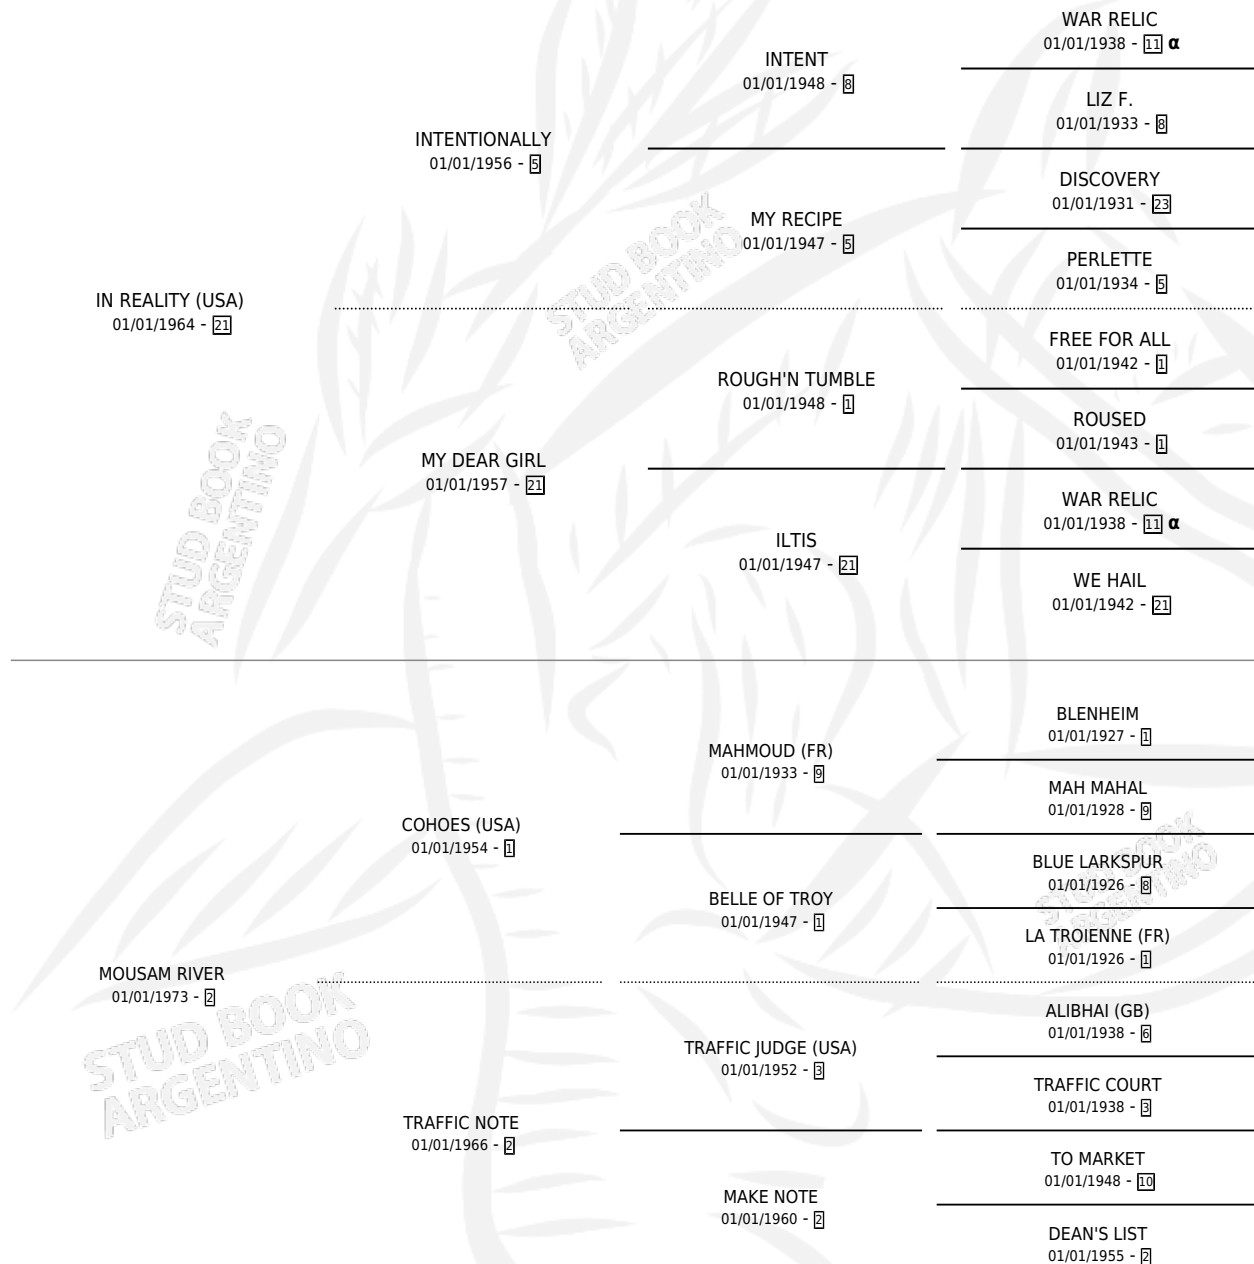

Lugar de nacimiento: Campo particular
Criador: Sin dato

~

HIJOS

	MACHOS	HEMBRAS
1 NACIERON	0	1
SIN ACTUACIONES		

PEDIGREE

INBREEDING : α

LILYA'S FOR REAL

Datos oficiales del Stud Book Argentino