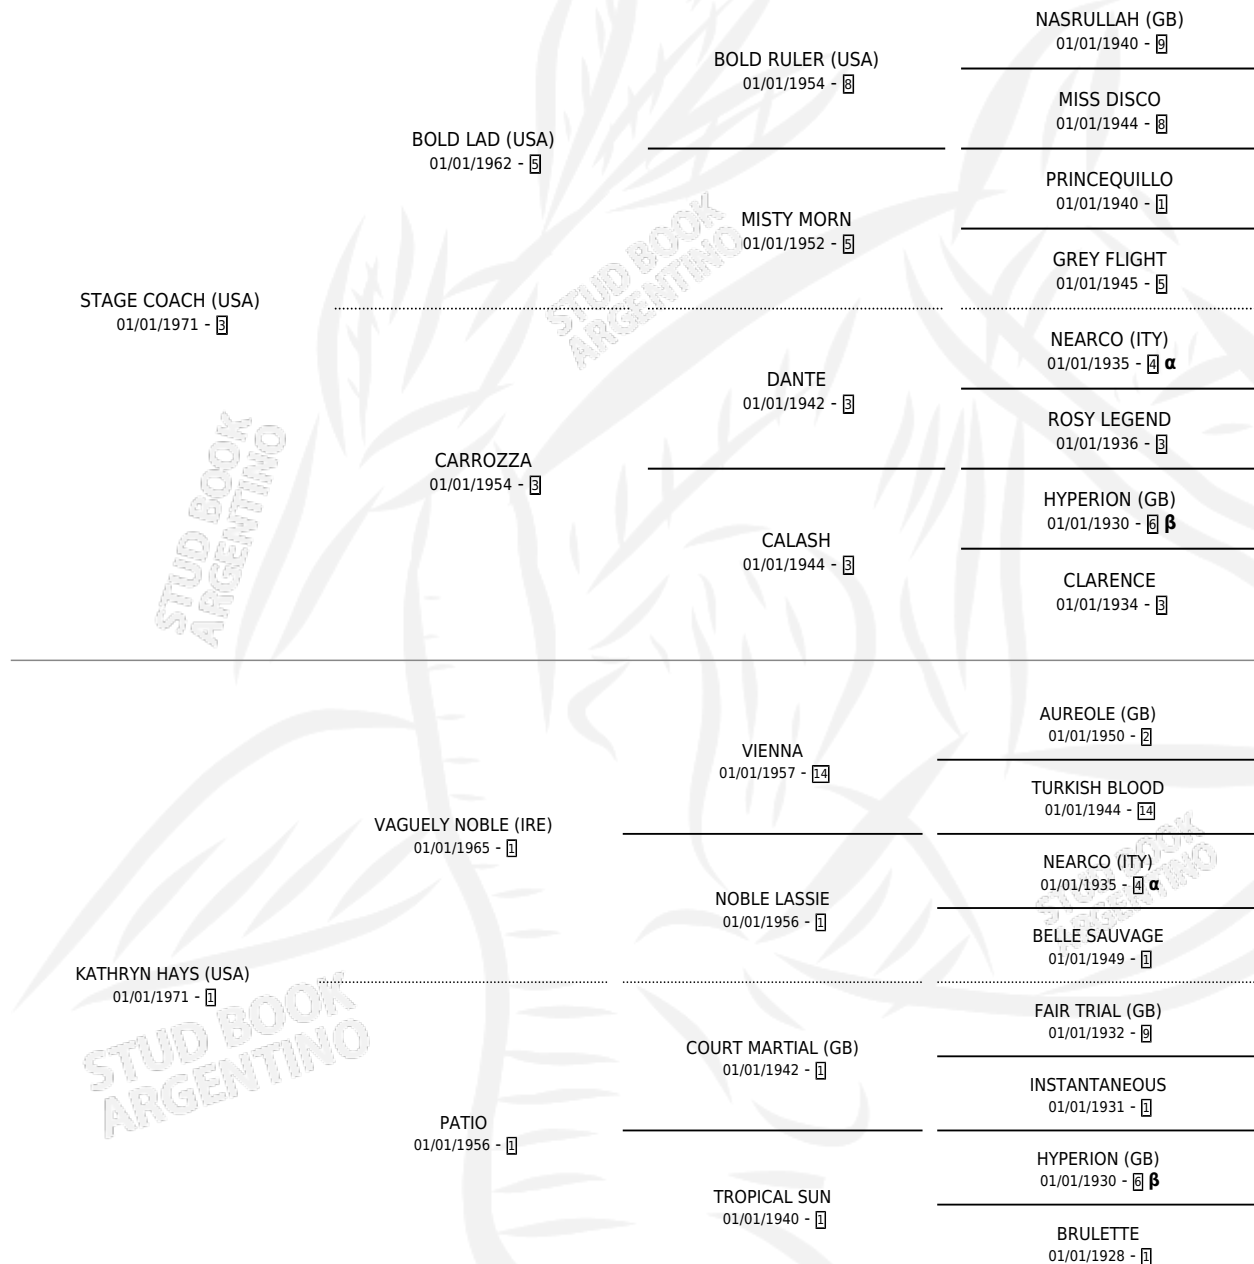

VAL DE VAL

por **STAGE COACH (USA)** y **KATHRYN HAYS (USA)** por **VAGUELY NOBLE (IRE)**

Argentina · Hembra · Zaino Negro · SP · 01/01/1977
Familia 1-d · Volumen 29

ESTADO

TIPIFICACIÓN SANGUÍNEA	✓
TIPIFICACIÓN POR ADN	X
PASAPORTE	X
IDENTIFICACIÓN POR MICROCHIP	X
REPRODUCTOR	✓

Lugar de nacimiento: Campo particular

Criador: Viano Juan Carlos

~

HIJOS

	MACHOS	HEMBRAS
7 NACIERON	3	4
3 CORRIERON	2	1
3 GANARON	2	1
0 GANADORES CL	0 GANADORES GR	0 GANADORES G1

PEDIGREE

INBREEDING : **α,β**