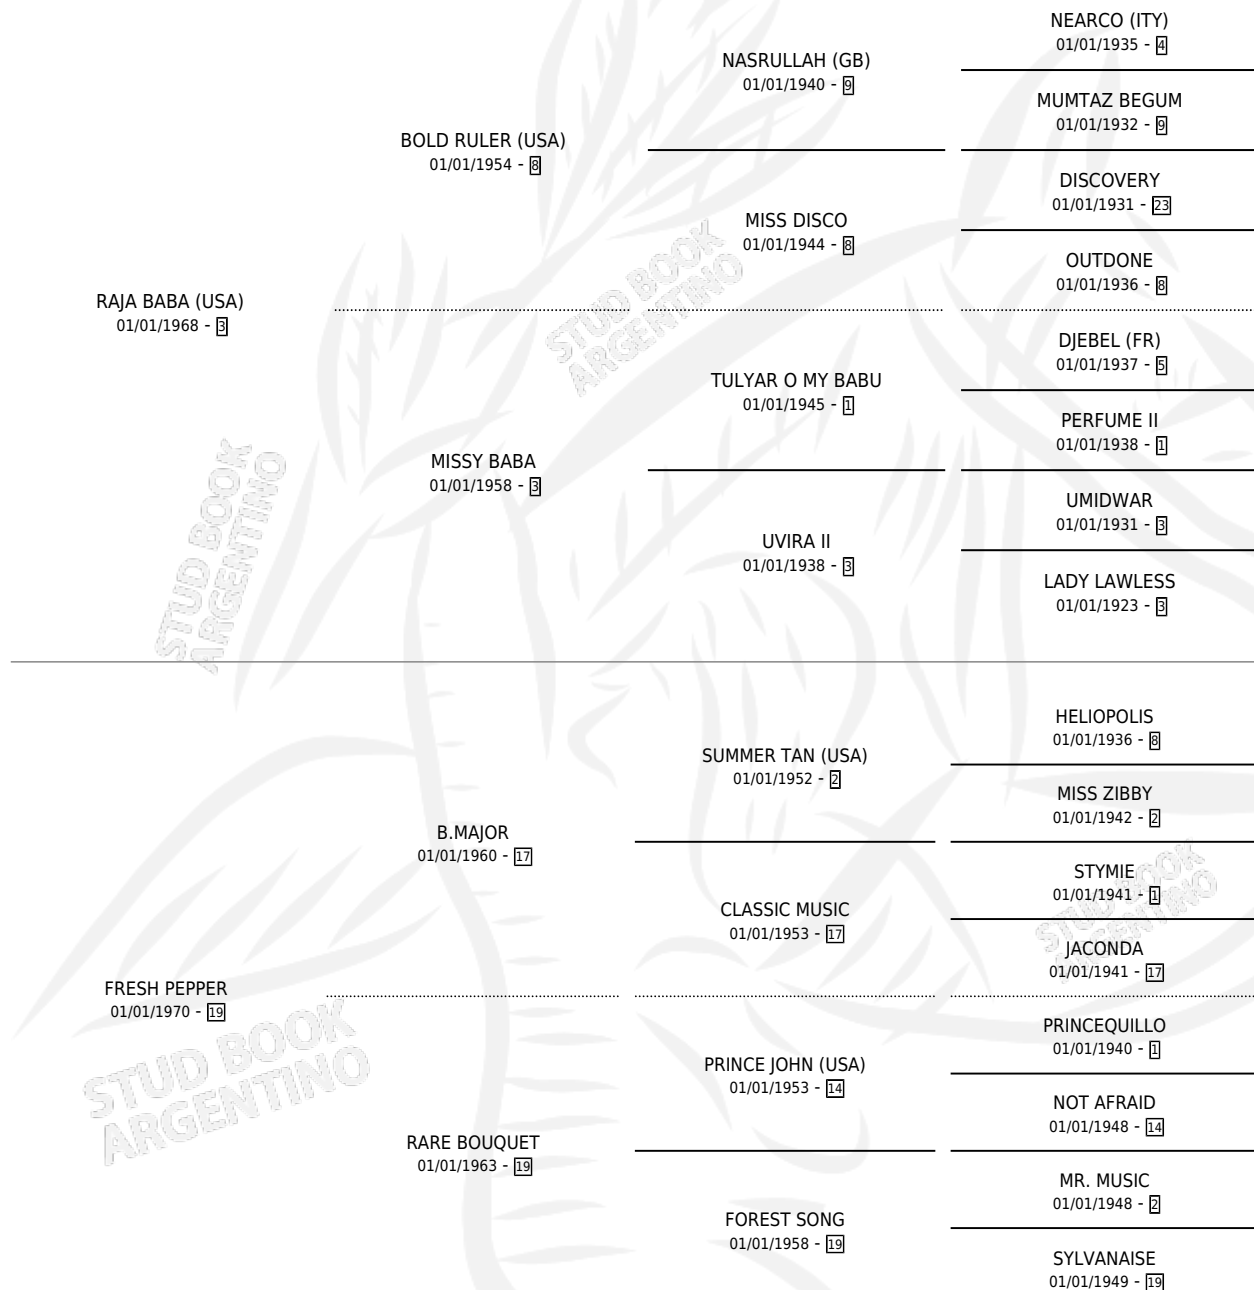

PEPPY RAJA

por RAJA BABA (USA) y FRESH PEPPER por B.MAJOR

Argentina · Hembra · Zaino · SP · 01/01/1985
Familia 19 · Volumen 32

ESTADO

TIPIFICACIÓN SANGUÍNEA	X
TIPIFICACIÓN POR ADN	X
PASAPORTE	X
IDENTIFICACIÓN POR MICROCHIP	X
REPRODUCTOR	X

Lugar de nacimiento: Campo particular

Criador: Sin dato

~

HIJOS

	MACHOS	HEMBRAS
1 NACIERON	0	1

SIN ACTUACIONES

PEDIGREE

PEPPY RAJA