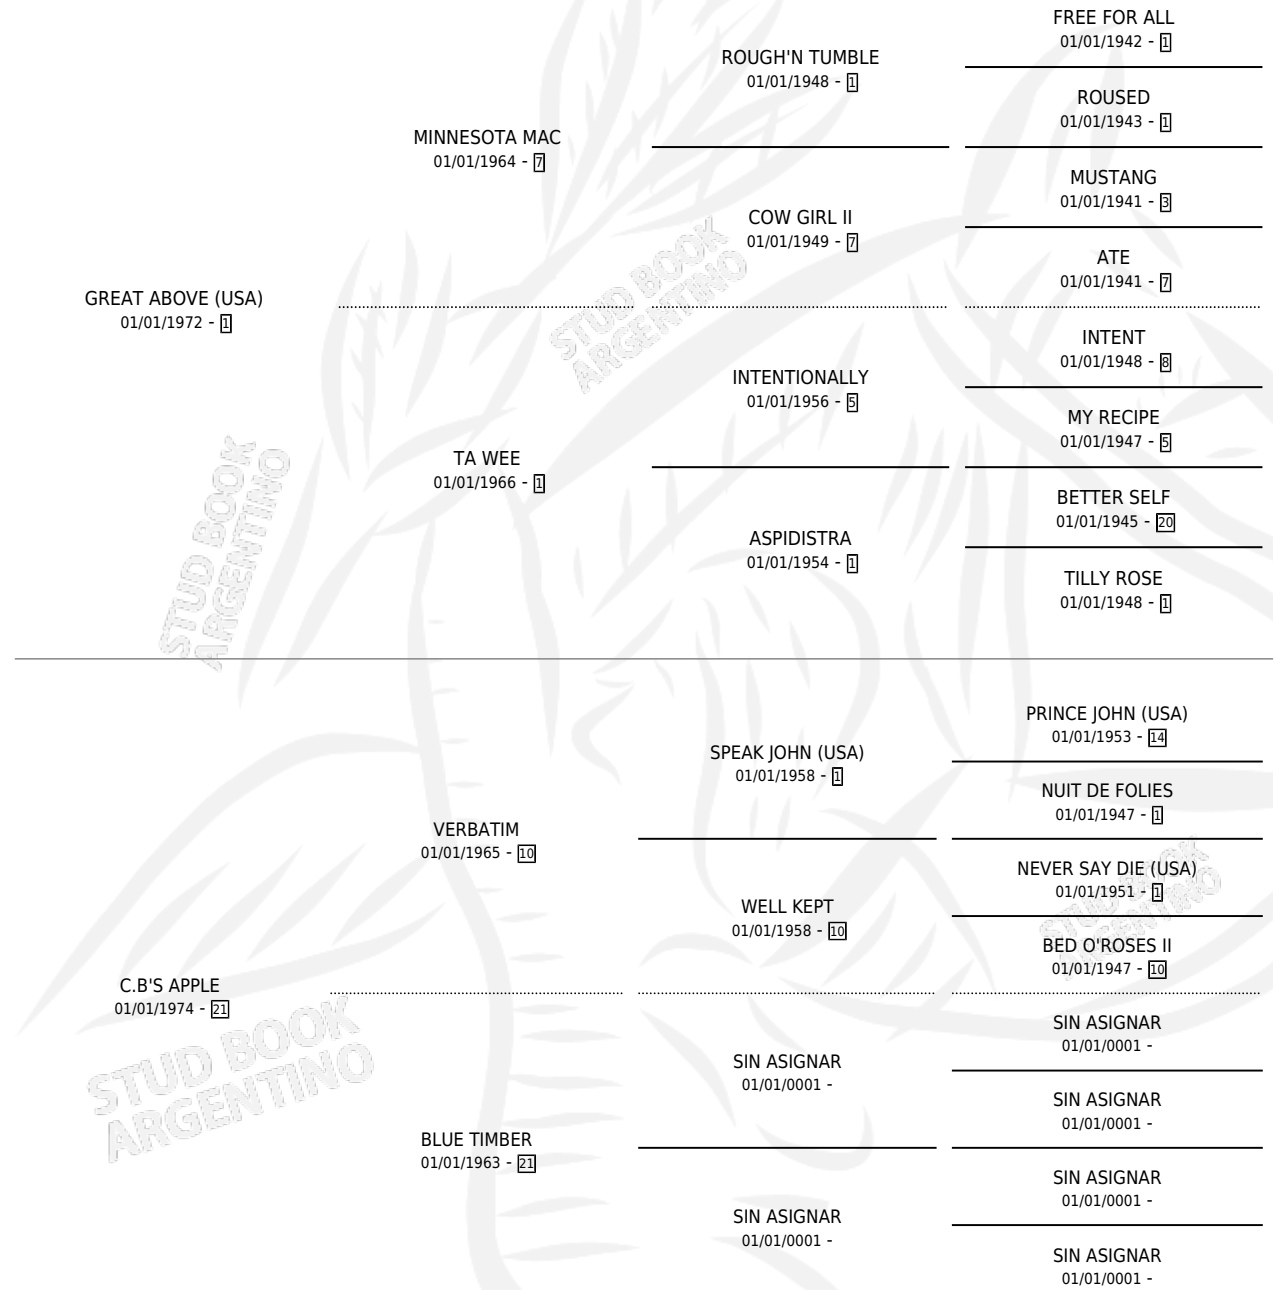

Lugar de nacimiento: Campo particular

Criador: Sin dato

~

HIJOS

	MACHOS	HEMBRAS
1 NACIERON	0	1
SIN ACTUACIONES		

PEDIGREE

ABOVE SUSPICION

Datos oficiales del Stud Book Argentino