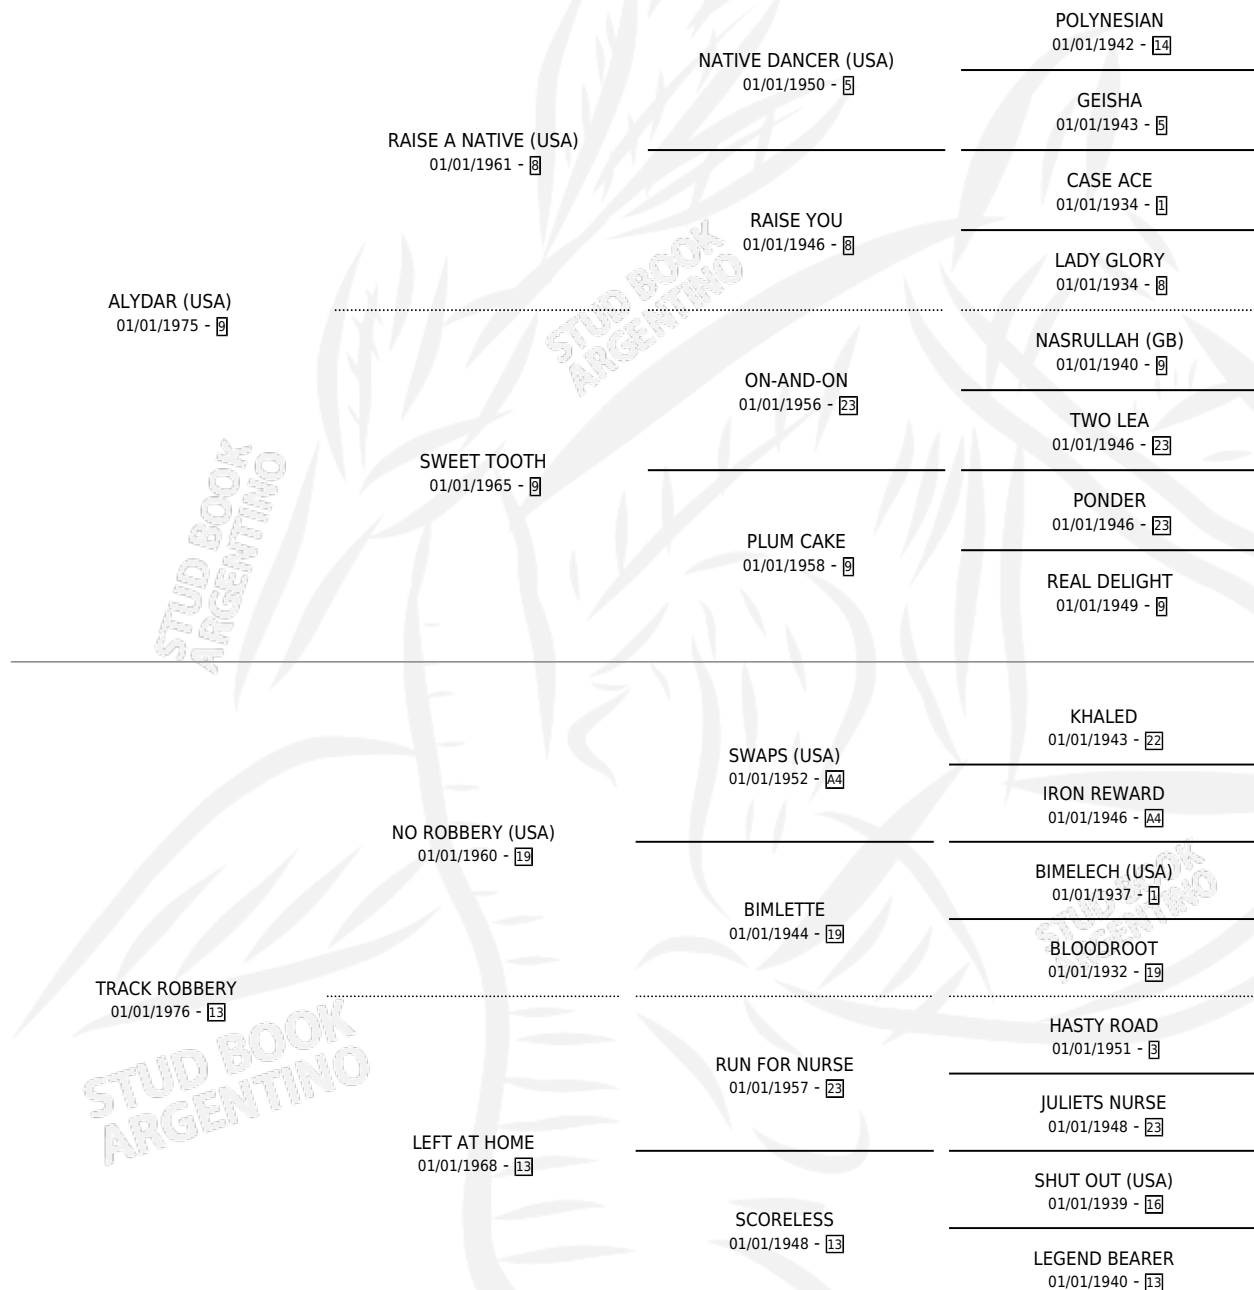

TRAIL ROBBERY

por **ALYDAR (USA)** y **TRACK ROBBERY** por **NO ROBBERY (USA)**

Argentina · Hembra · Alazan · SP · 01/01/1991
Familia 13 · Volumen 34

ESTADO

TIPIFICACIÓN SANGUÍNEA	X
TIPIFICACIÓN POR ADN	X
PASAPORTE	X
IDENTIFICACIÓN POR MICROCHIP	X
REPRODUCTOR	X

Lugar de nacimiento: Campo particular
Criador: Sin dato

~

HIJOS

	MACHOS	HEMBRAS
1 NACIERON	0	1
SIN ACTUACIONES		

PEDIGREE

TRAIL ROBBERY

Datos oficiales del Stud Book Argentino

Documento generado el 25/04/2026