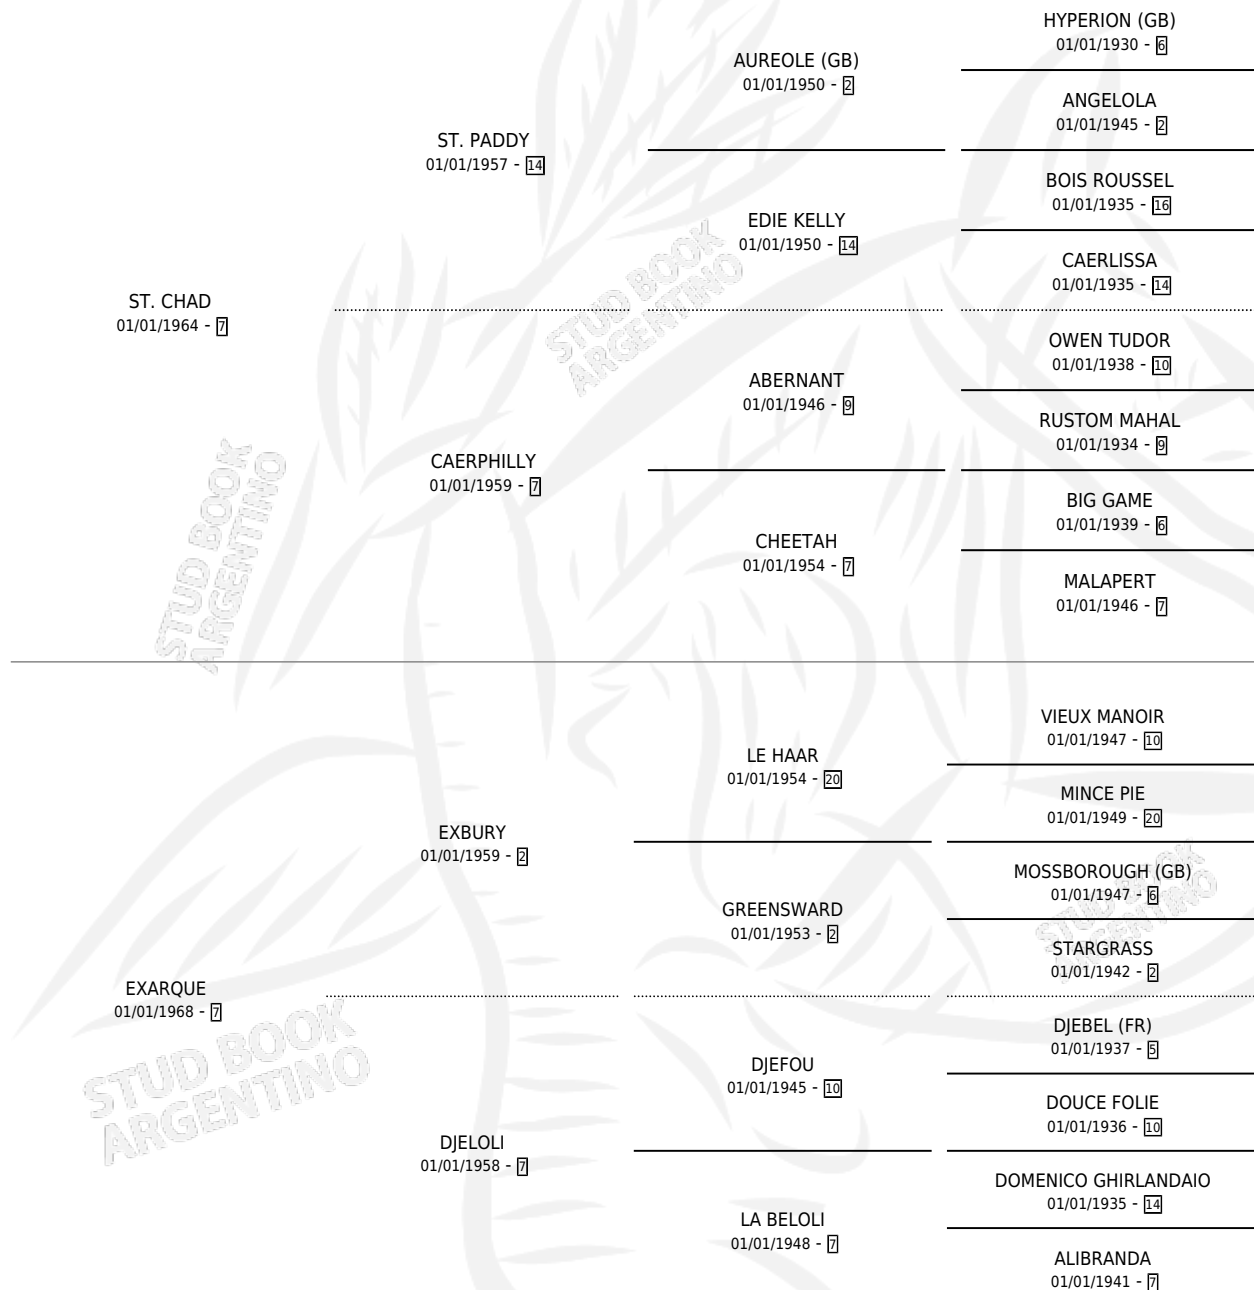

GOTA DE MIEL

por **ST. CHAD** y **EXARQUE** por **EXBURY**

Argentina · Hembra · No Consigna · SP · 01/01/0001
Familia 7-f · Volumen web

ESTADO

TIPIFICACIÓN SANGUÍNEA	X
TIPIFICACIÓN POR ADN	X
PASAPORTE	X
IDENTIFICACIÓN POR MICROCHIP	X
REPRODUCTOR	X

Lugar de nacimiento: Campo particular

Criador: Sin dato

~

HIJOS

	MACHOS	HEMBRAS
1 NACIERON	0	1
SIN ACTUACIONES		

PEDIGREE

GOTA DE MIEL

Datos oficiales del Stud Book Argentino