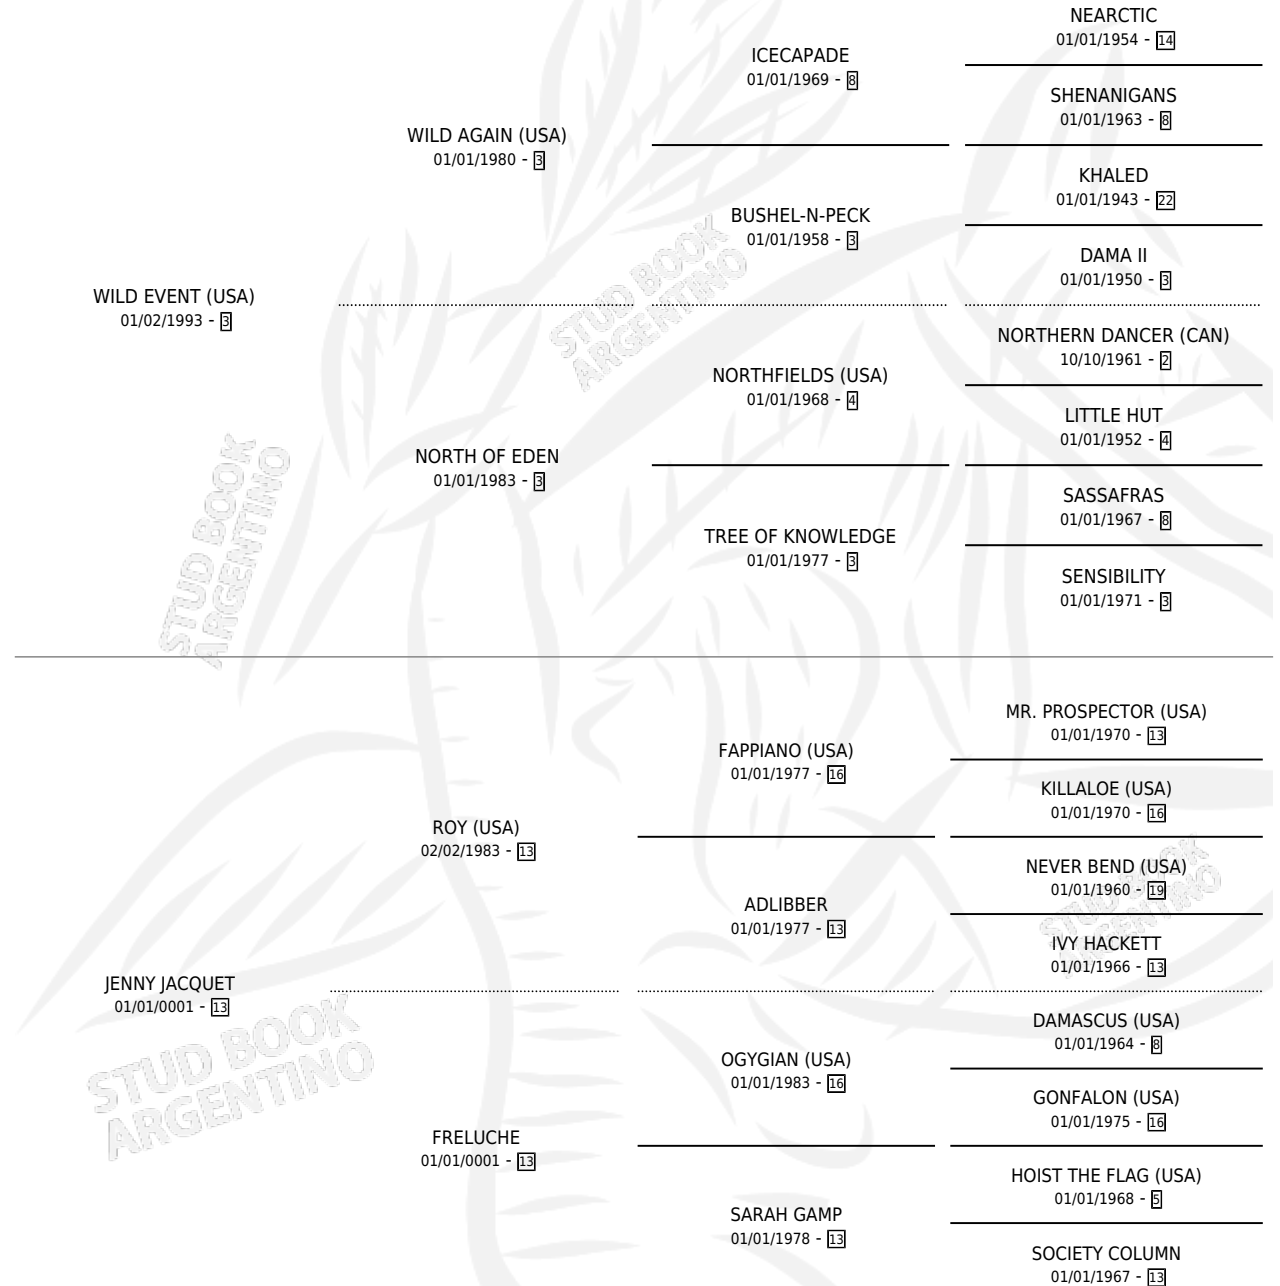

SMILE JENNY

por WILD EVENT (USA) y JENNY JACQUET por ROY (USA)

Argentina · Hembra · Zaino · SP · 01/01/2005
Familia 13-c · Volumen 39

ESTADO

TIPIFICACIÓN SANGUÍNEA	X
TIPIFICACIÓN POR ADN	X
PASAPORTE	X
IDENTIFICACIÓN POR MICROCHIP	X
REPRODUCTOR	X

Lugar de nacimiento: Campo particular

Criador: Sin dato

~

HIJOS

	MACHOS	HEMBRAS
1 NACIERON	0	1
1 CORRIERON	0	1
1 GANARON	0	1
0 GANADORES CL	0 GANADORES GR	0 GANADORES G1

PEDIGREE

SMILE JENNY

Datos oficiales del Stud Book Argentino