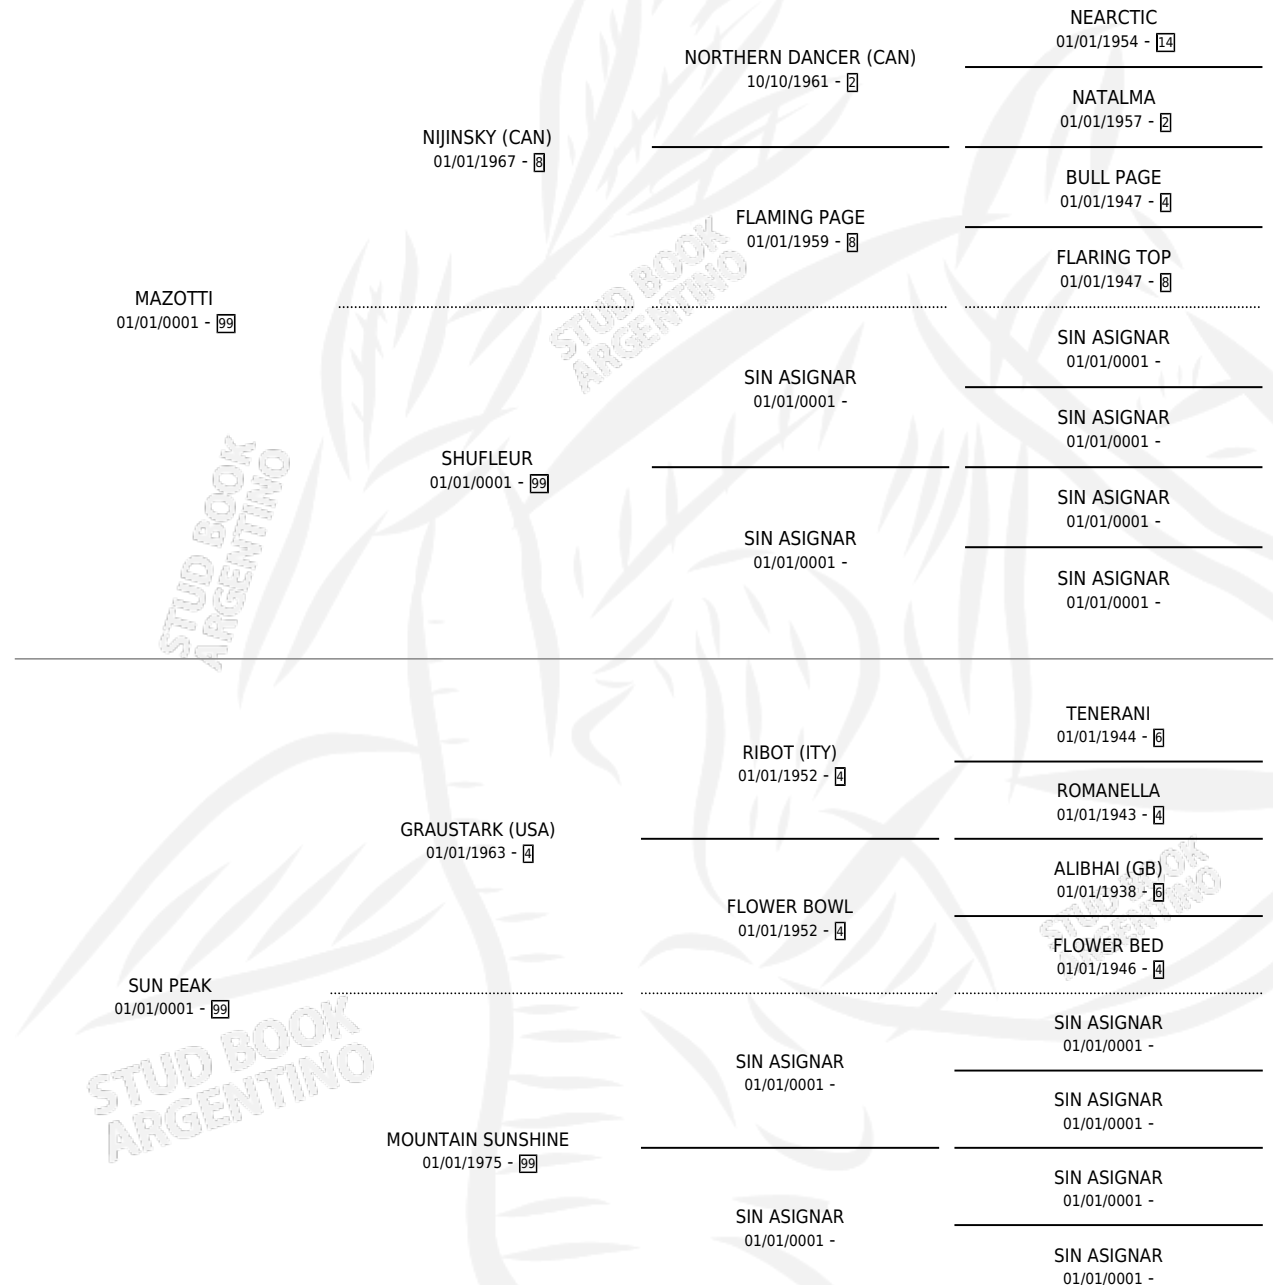

GLOPEX

por MAZOTTI y SUN PEAK por GRAUSTARK (USA)

Argentina · Hembra · No Consigna · SP · 01/01/0001
Familia 99 · Volumen web

ESTADO

TIPIFICACIÓN SANGUÍNEA	X
TIPIFICACIÓN POR ADN	X
PASAPORTE	X
IDENTIFICACIÓN POR MICROCHIP	X
REPRODUCTOR	X

Lugar de nacimiento: Campo particular

Criador: Sin dato

~

HIJOS

	MACHOS	HEMBRAS
1 NACIERON	0	1
SIN ACTUACIONES		

PEDIGREE

GLOPEX

Datos oficiales del Stud Book Argentino