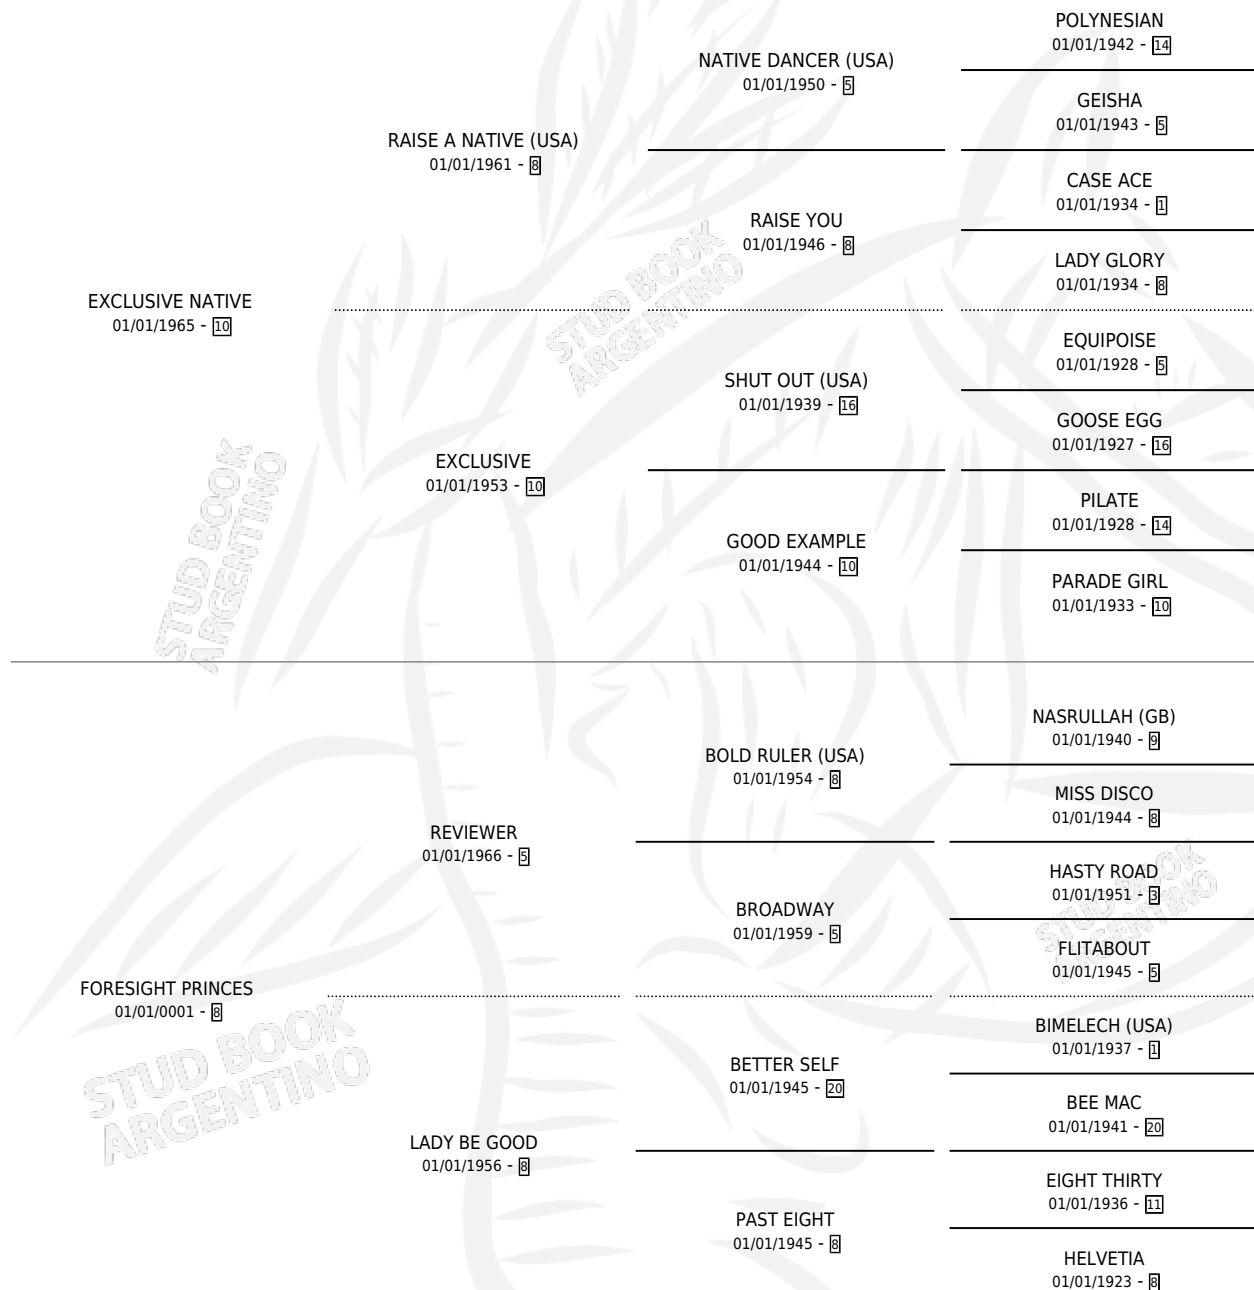

PREMIER PRINCESS

por **EXCLUSIVE NATIVE** y **FORESIGHT PRINCES** por **REVIEWER**

Argentina · Hembra · No Consigna · SP · 01/01/0001
Familia 8-h · Volumen web

ESTADO

| | |
|------------------------------|---|
| TIPIFICACIÓN SANGUÍNEA | X |
| TIPIFICACIÓN POR ADN | X |
| PASAPORTE | X |
| IDENTIFICACIÓN POR MICROCHIP | X |
| REPRODUCTOR | X |

Lugar de nacimiento: Campo Particular
Criador: Sin dato

~

HIJOS

| | MACHOS | HEMBRAS |
|-----------------|--------|---------|
| 1 NACIERON | 0 | 1 |
| SIN ACTUACIONES | | |

PEDIGREE

PREMIER PRINCESS

Datos oficiales del Stud Book Argentino