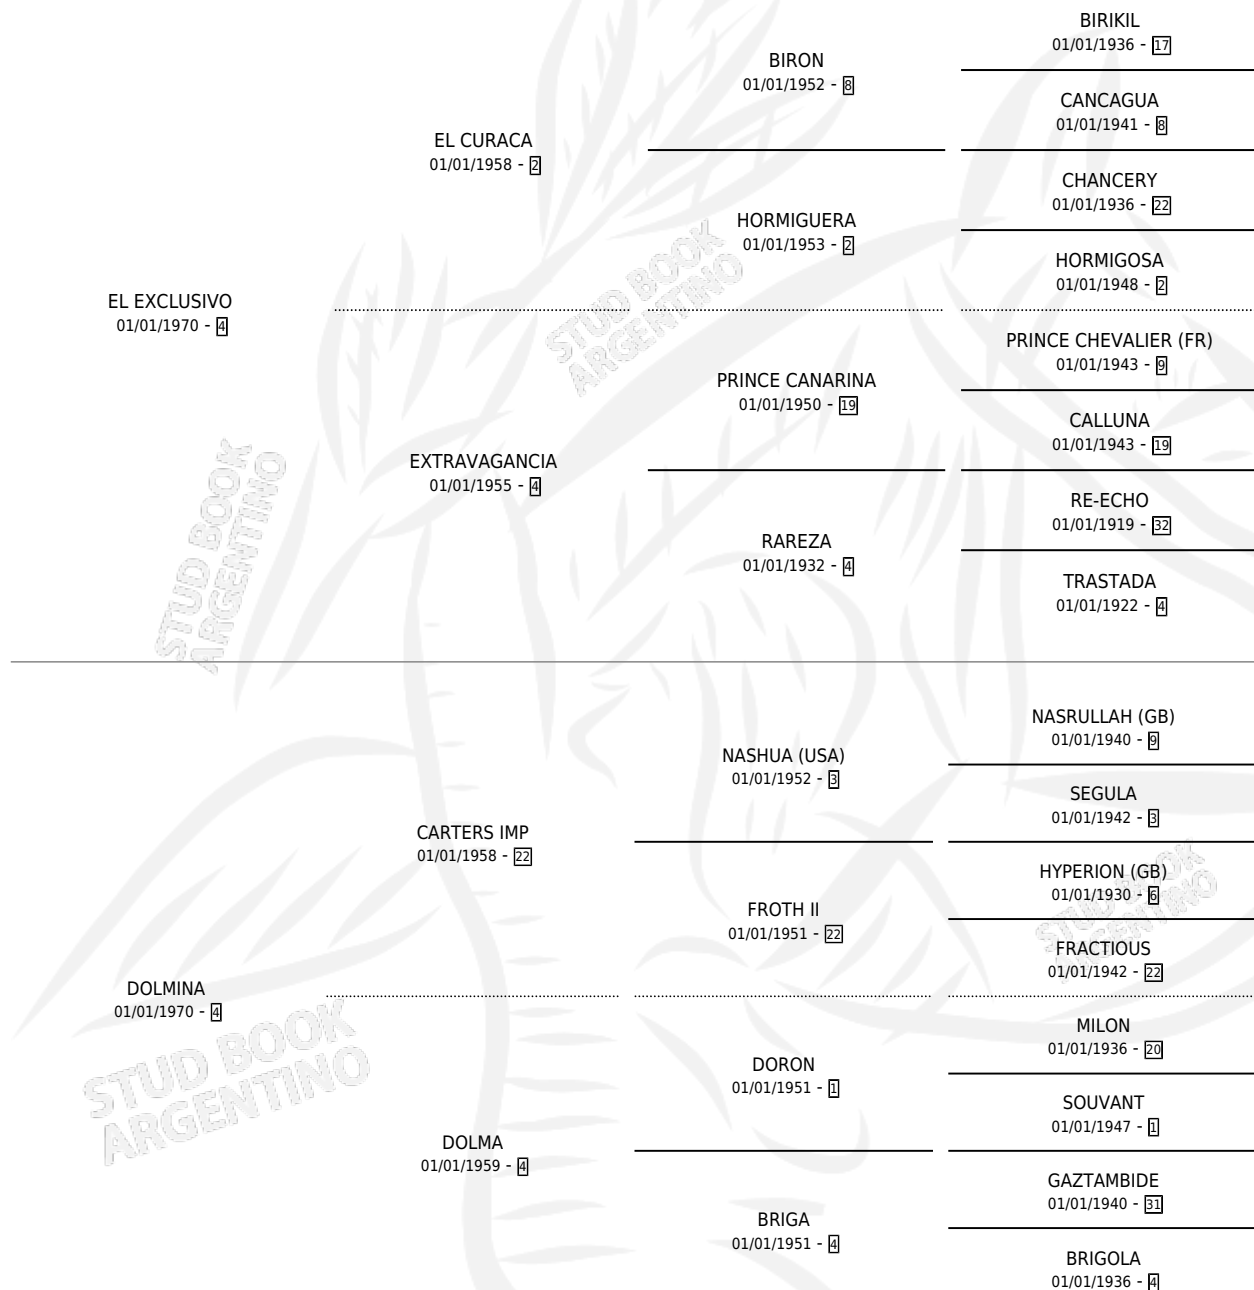

DOÑA EXCLUSIVA

por **EL EXCLUSIVO** y **DOLMINA** por **CARTERS IMP**

Argentina · Hembra · Zaino Colorado · SP · 01/01/1977
Familia 4-p · Volumen 29

ESTADO

TIPIFICACIÓN SANGUÍNEA	X
TIPIFICACIÓN POR ADN	X
PASAPORTE	X
IDENTIFICACIÓN POR MICROCHIP	X
REPRODUCTOR	✓

Lugar de nacimiento: Campo particular

Criador: Sin dato

~

HIJOS

	MACHOS	HEMBRAS
5 NACIERON	3	2
3 CORRIERON	2	1
3 GANARON	2	1
0 GANADORES CL	0 GANADORES GR	0 GANADORES G1

PEDIGREE

S

mientos 3 / Efectividad 75.00%

PADRILLO	PRODUCTO	CRIADOR	1ER SERVICIO	ÚLTIMO SERVICIO
CASSEVERT	AZULEÑA COQUETA (H Z, 30/09/1987)	SIN DATO	01/10/1986	26/10/1986
BIDELACI	INAPÉ AZULEÑO (M Z, 21/09/1986)	SIN DATO	11/10/1985	14/10/1985
CASSEVERT	ITANO AZULENO (M Z, 28/11/1984)	SIN DATO		