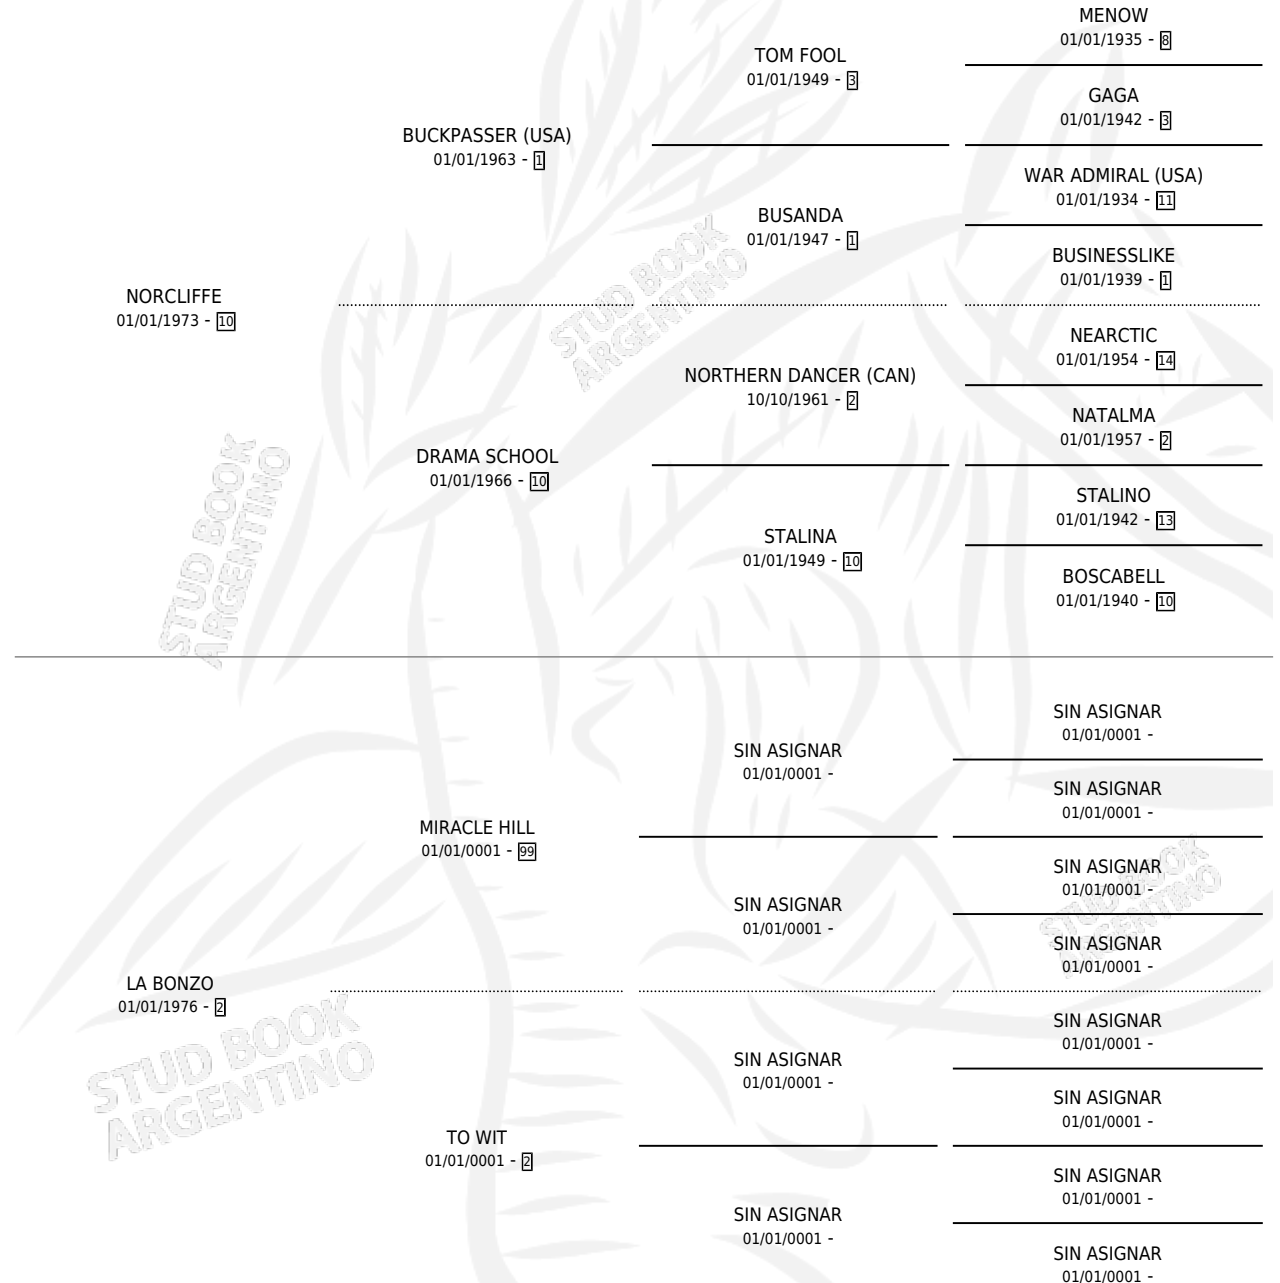

WHEATLY HALL

por NORCLIFFE y LA BONZO por MIRACLE HILL

Argentina · Macho · Alazan · SP · 01/01/1983
Familia 2-o · Volumen 31

ESTADO

TIPIFICACIÓN SANGUÍNEA	X
TIPIFICACIÓN POR ADN	X
PASAPORTE	X
IDENTIFICACIÓN POR MICROCHIP	X
REPRODUCTOR	X

Lugar de nacimiento: Campo particular

Criador: Sin dato

~

HIJOS

	MACHOS	HEMBRAS
1 NACIERON	0	1
SIN ACTUACIONES		

PEDIGREE