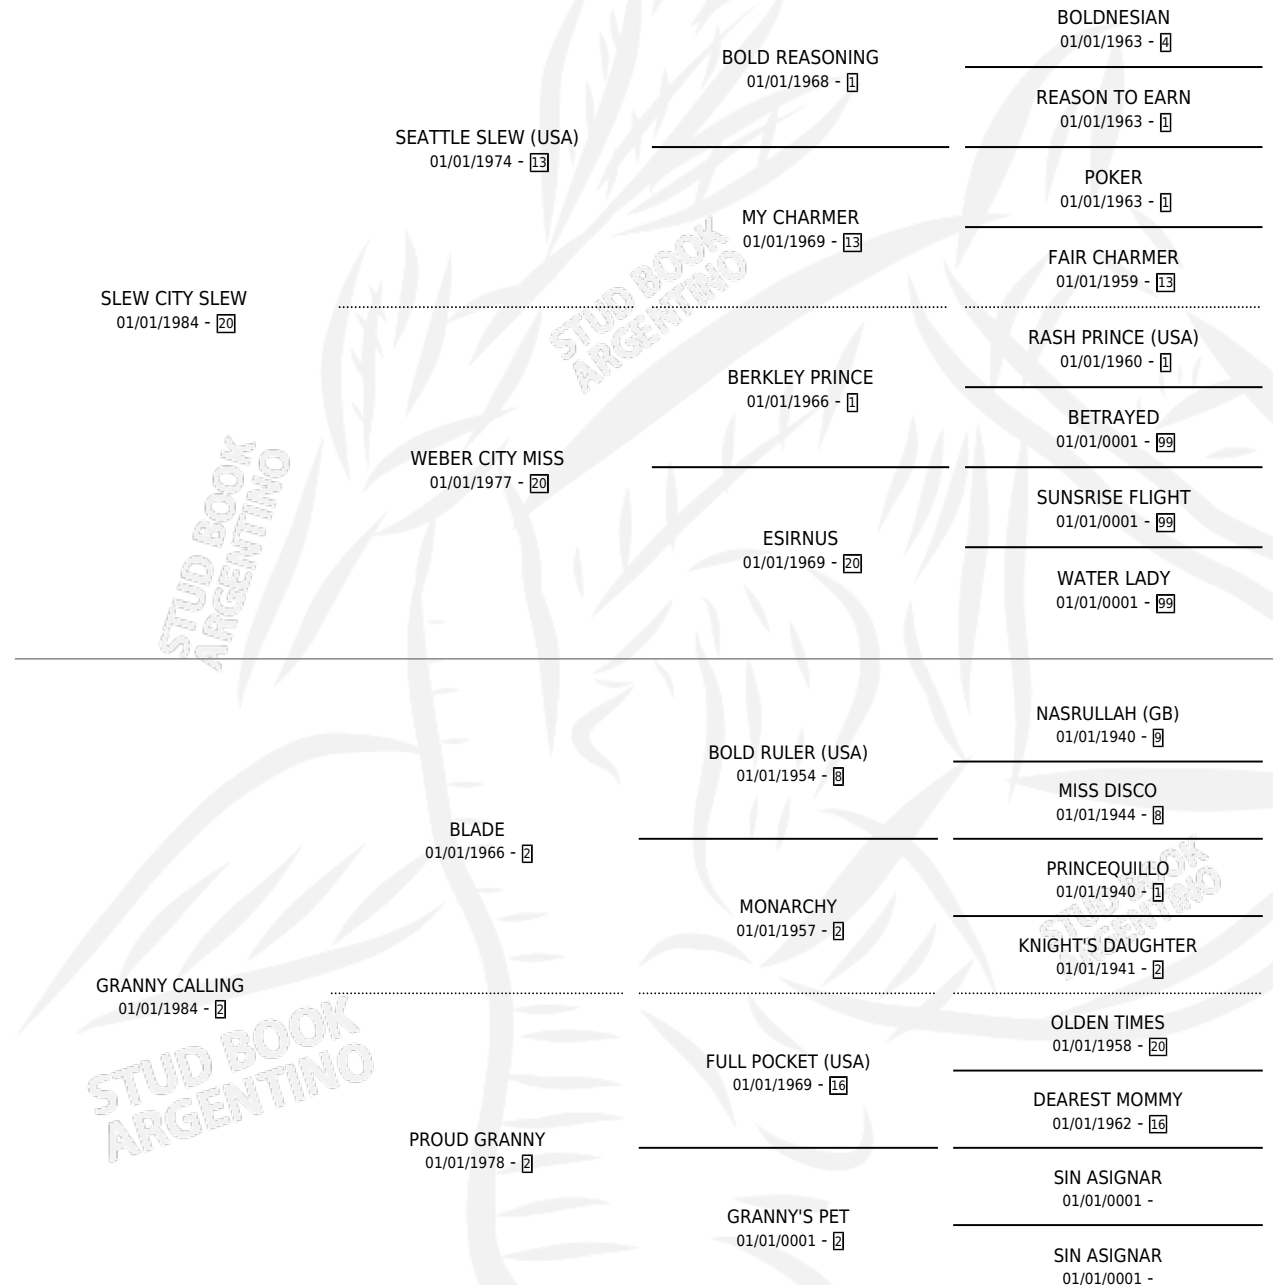

CALL ME GRANNY

por SLEW CITY SLEW y GRANNY CALLING por BLADE

Argentina · Hembra · No Consigna · SP · 01/01/1992
Familia 2-o · Volumen 34

ESTADO

TIPIFICACIÓN SANGUÍNEA	X
TIPIFICACIÓN POR ADN	X
PASAPORTE	X
IDENTIFICACIÓN POR MICROCHIP	X
REPRODUCTOR	X

Lugar de nacimiento: Campo particular

Criador: Sin dato

~

HIJOS

	MACHOS	HEMBRAS
1 NACIERON	0	1
SIN ACTUACIONES		

PEDIGREE

CALL ME GRANNY

Datos oficiales del Stud Book Argentino