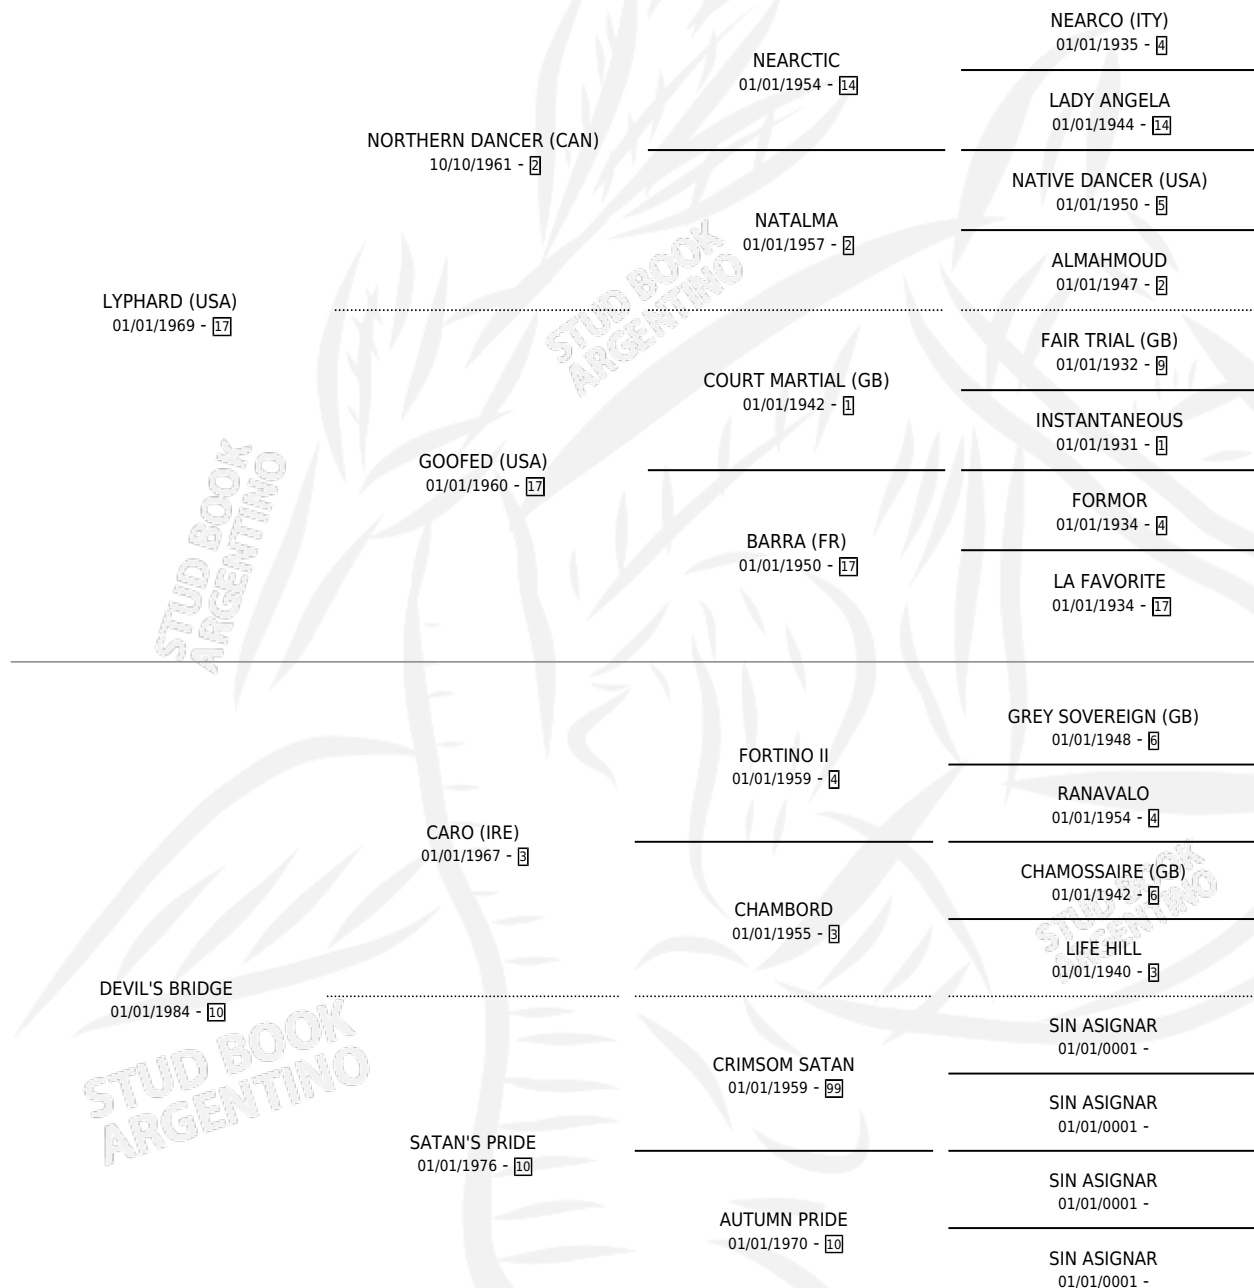

TWINKLE BRIDGE

por LYPHARD (USA) y DEVIL'S BRIDGE por CARO (IRE)

Argentina · Hembra · Tordillo · SP · 01/01/1991
Familia 10-e · Volumen 34

ESTADO

TIPIFICACIÓN SANGUÍNEA	X
TIPIFICACIÓN POR ADN	X
PASAPORTE	X
IDENTIFICACIÓN POR MICROCHIP	X
REPRODUCTOR	X

Lugar de nacimiento: Campo particular

Criador: Sin dato

~

HIJOS

	MACHOS	HEMBRAS
1 NACIERON	1	0

SIN ACTUACIONES

PEDIGREE

TWINKLE BRIDGE