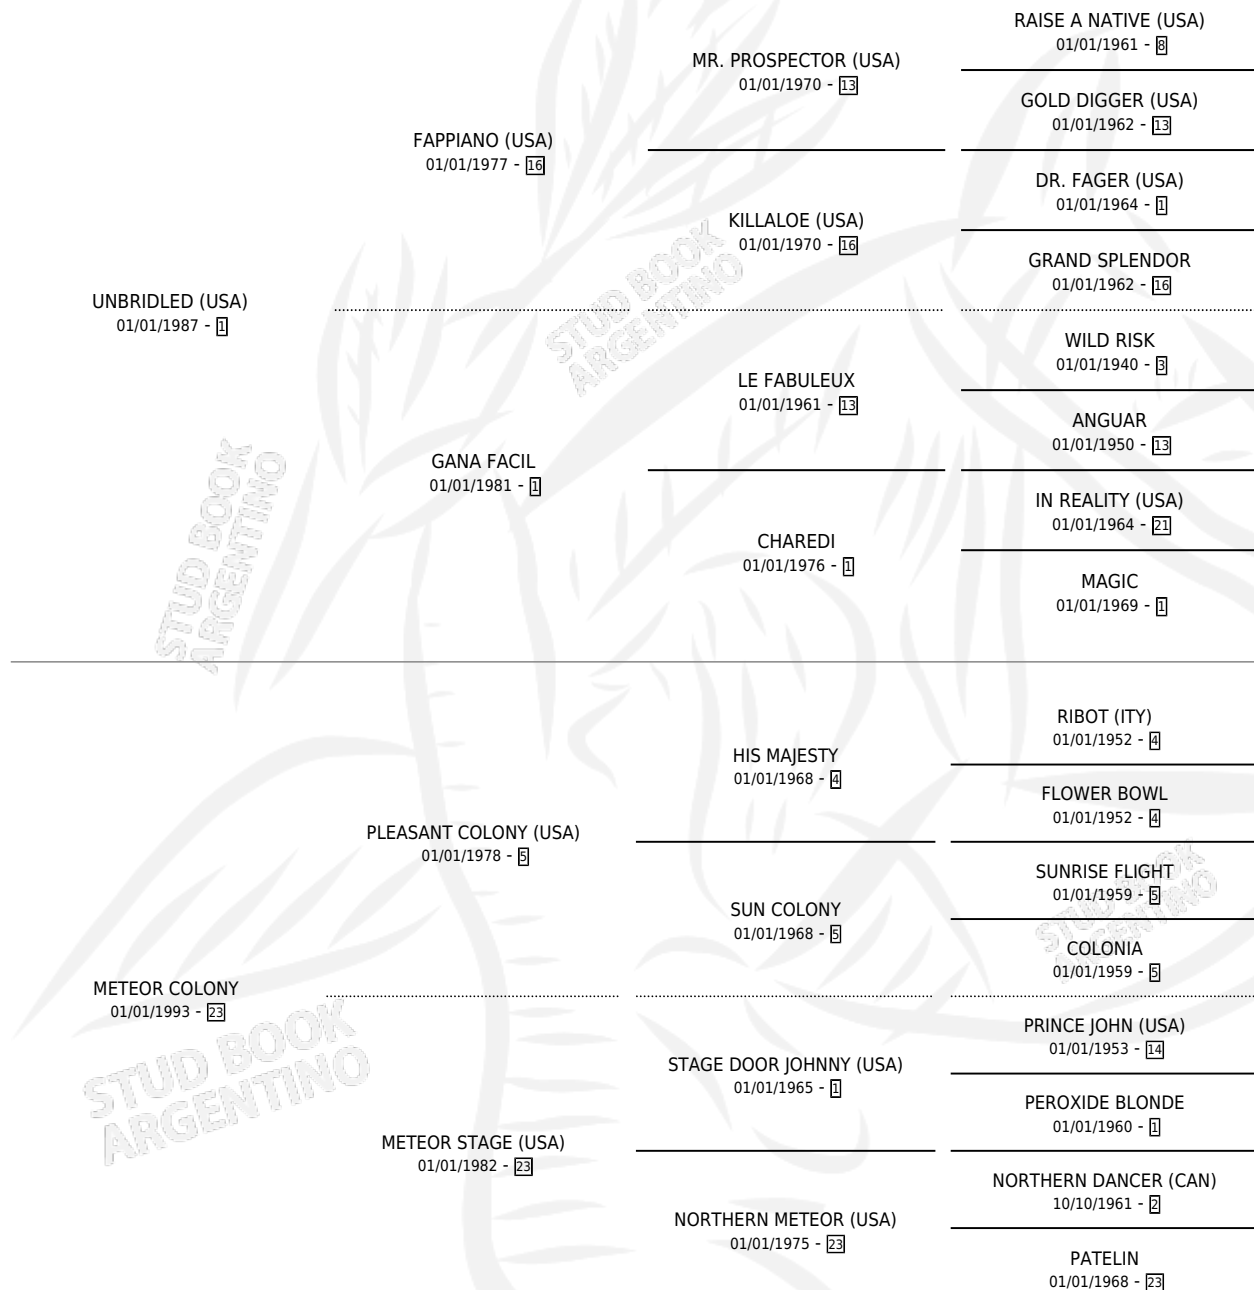

LADY CANNA (USA)

por UNBRIDLED (USA) y METEOR COLONY por PLEASANT COLONY (USA)

Estados Unidos · Hembra · Alazan · SP · 01/01/2002
Familia 23-b · Volumen web

ESTADO

TIPIFICACIÓN SANGUÍNEA	X
TIPIFICACIÓN POR ADN	X
PASAPORTE	X
IDENTIFICACIÓN POR MICROCHIP	X
REPRODUCTOR	X

Lugar de nacimiento: Estados Unidos

Criador: Extranjero

~

HIJOS

	MACHOS	HEMBRAS
1 NACIERON	0	1
SIN ACTUACIONES		

PEDIGREE