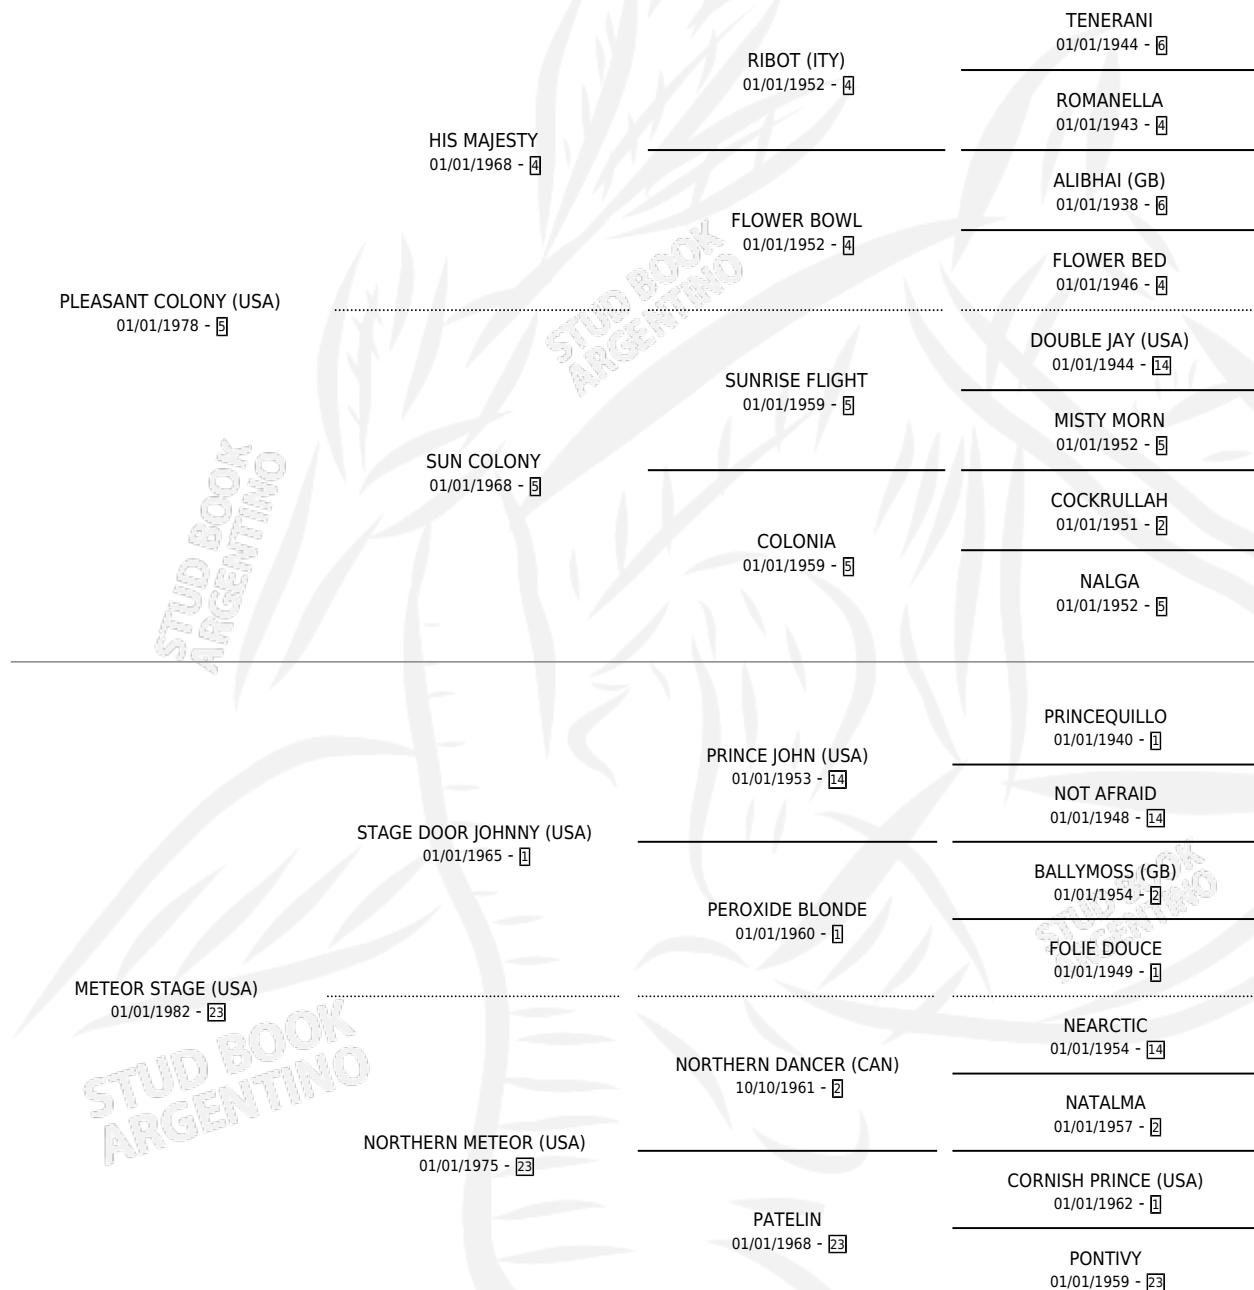

METEOR COLONY

por PLEASANT COLONY (USA) y METEOR STAGE (USA)
por STAGE DOOR JOHNNY (USA)

Argentina · Hembra · Zaino · SP · 01/01/1993
Familia 23-b · Volumen 35

ESTADO

TIPIFICACIÓN SANGUÍNEA	X
TIPIFICACIÓN POR ADN	X
PASAPORTE	X
IDENTIFICACIÓN POR MICROCHIP	X
REPRODUCTOR	X

Lugar de nacimiento: Campo particular
Criador: Sin dato

~

HIJOS

	MACHOS	HEMBRAS
1 NACIERON	0	1
SIN ACTUACIONES		

PEDIGREE