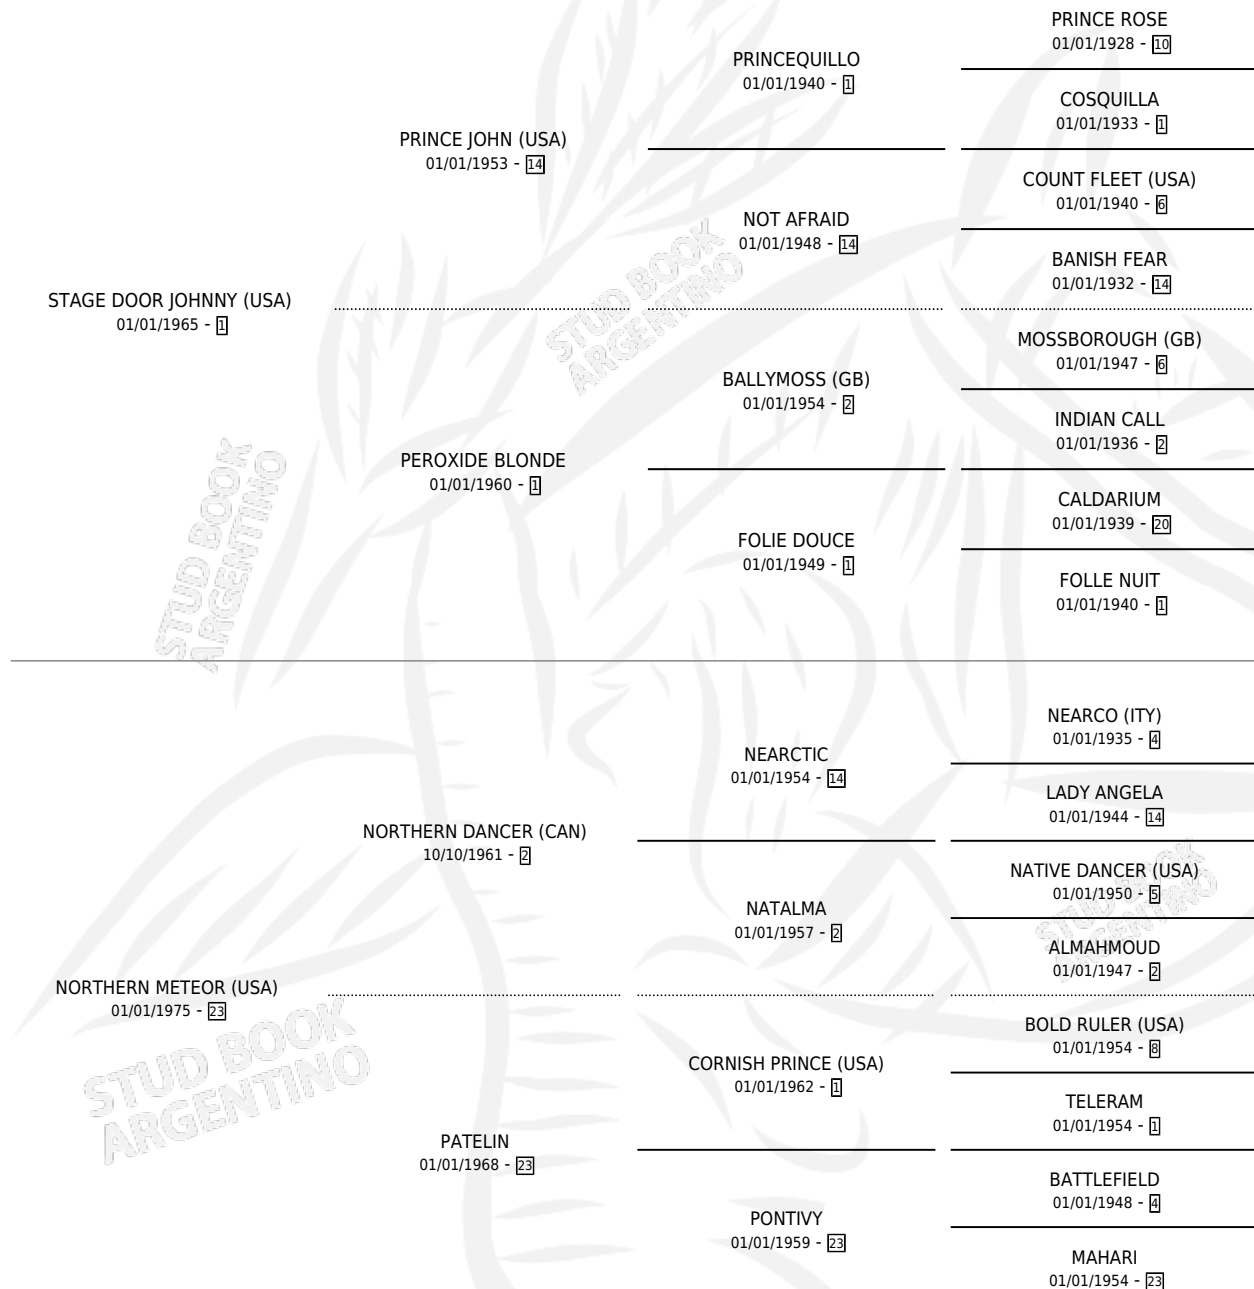

METEOR STAGE (USA)

por **STAGE DOOR JOHNNY (USA)** y **NORTHERN METEOR (USA)** por **NORTHERN DANCER (CAN)**

Estados Unidos · Hembra · Zaino · SP · 01/01/1982
Familia 23-b · Volumen web

ESTADO

TIPIFICACIÓN SANGUÍNEA	X
TIPIFICACIÓN POR ADN	X
PASAPORTE	X
IDENTIFICACIÓN POR MICROCHIP	X
REPRODUCTOR	X

Lugar de nacimiento: Estados Unidos

Criador: Extranjero

~

HIJOS

	MACHOS	HEMBRAS
4 NACIERON	0	4
SIN ACTUACIONES		

PEDIGREE