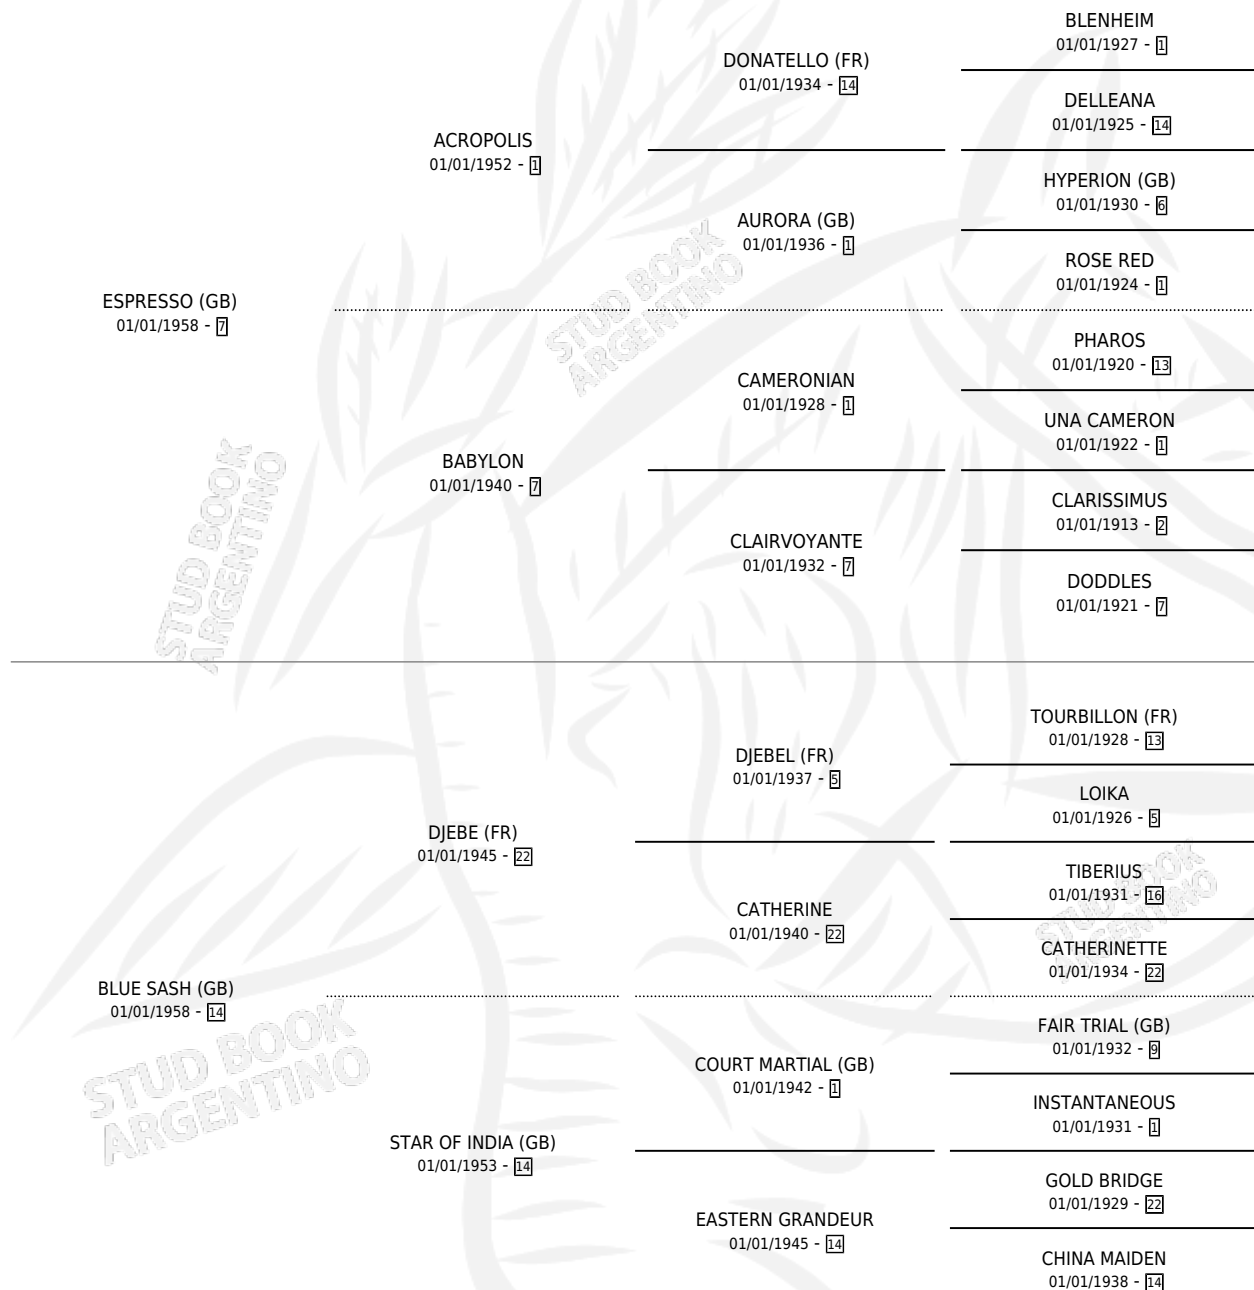

CAFE AU LAIT (GB)

por ESPRESSO (GB) y BLUE SASH (GB) por DJEBE (FR)

Gran Bretaña · Hembra · Alazan · SP · 01/01/1968
Familia 14 · Volumen web

ESTADO

TIPIFICACIÓN SANGUÍNEA	X
TIPIFICACIÓN POR ADN	X
PASAPORTE	X
IDENTIFICACIÓN POR MICROCHIP	X
REPRODUCTOR	X

Lugar de nacimiento: Gran Bretaña

Criador: Extranjero

~

HIJOS

	MACHOS	HEMBRAS
1 NACIERON	0	1

SIN ACTUACIONES

PEDIGREE

CAFE AU LAIT (GB)