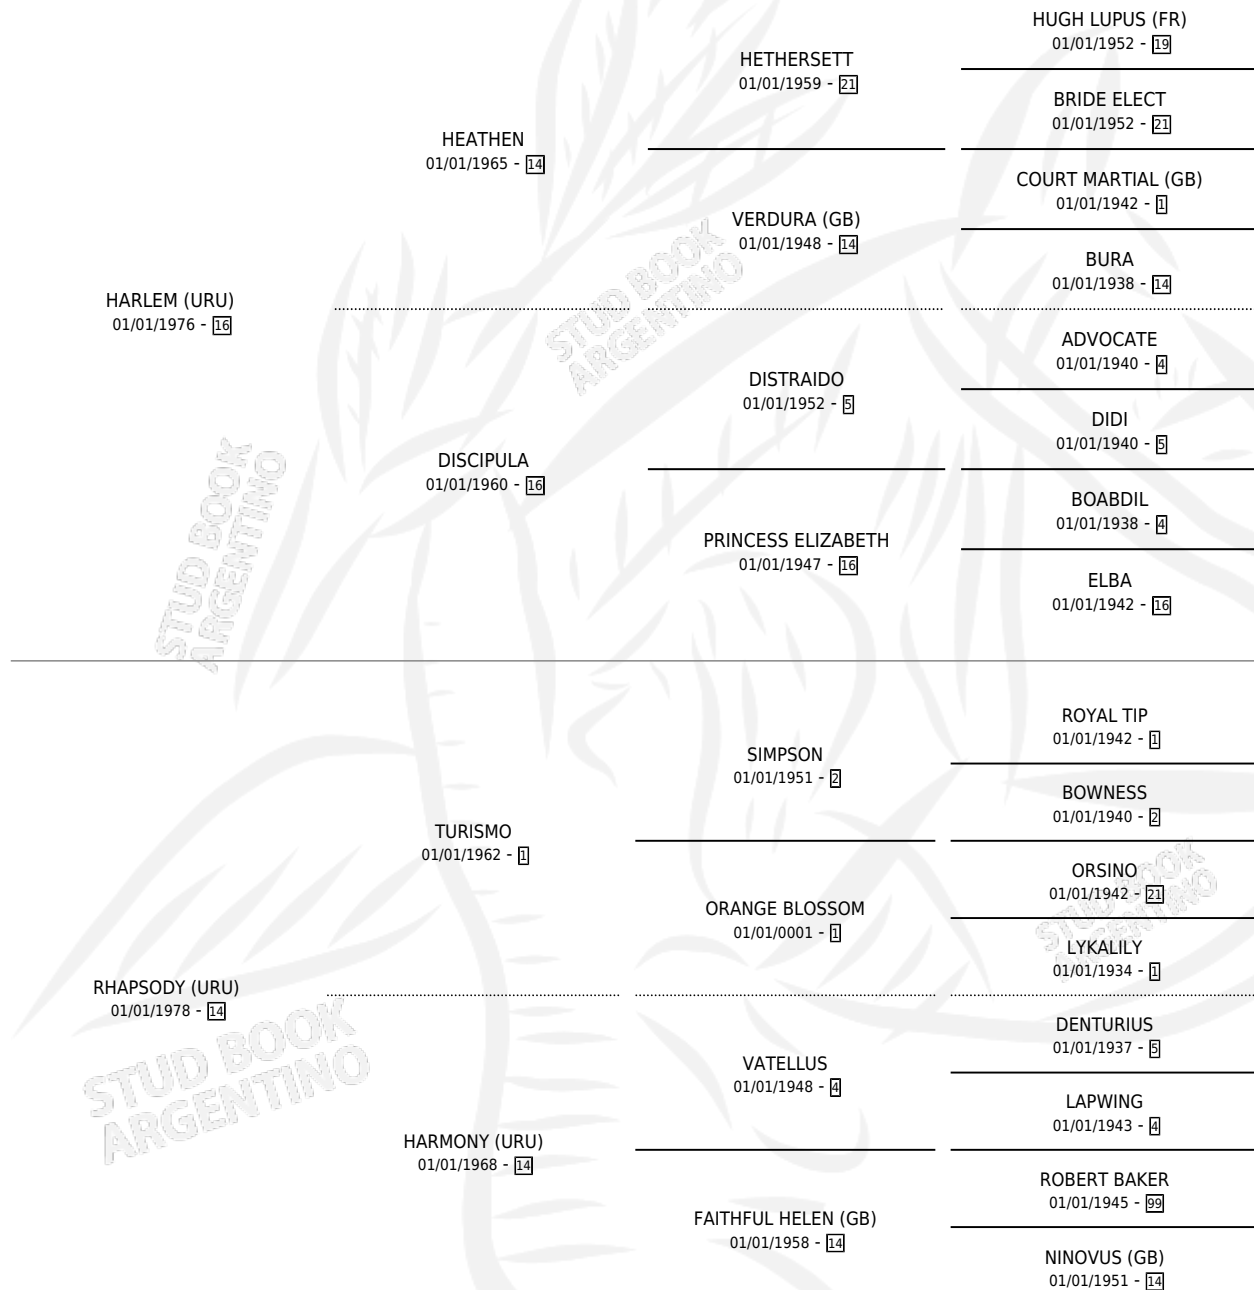

HAPLY (URU)

por HARLEM (URU) y RHAPSODY (URU) por TURISMO

Uruguay · Hembra · Alazan Tostado · SP · 01/01/1989
Familia 14 · Volumen web

ESTADO

TIPIFICACIÓN SANGUÍNEA	X
TIPIFICACIÓN POR ADN	X
PASAPORTE	X
IDENTIFICACIÓN POR MICROCHIP	X
REPRODUCTOR	X

Lugar de nacimiento: Uruguay

Criador: Extranjero

~

HIJOS

	MACHOS	HEMBRAS
1 NACIERON	0	1

SIN ACTUACIONES

PEDIGREE