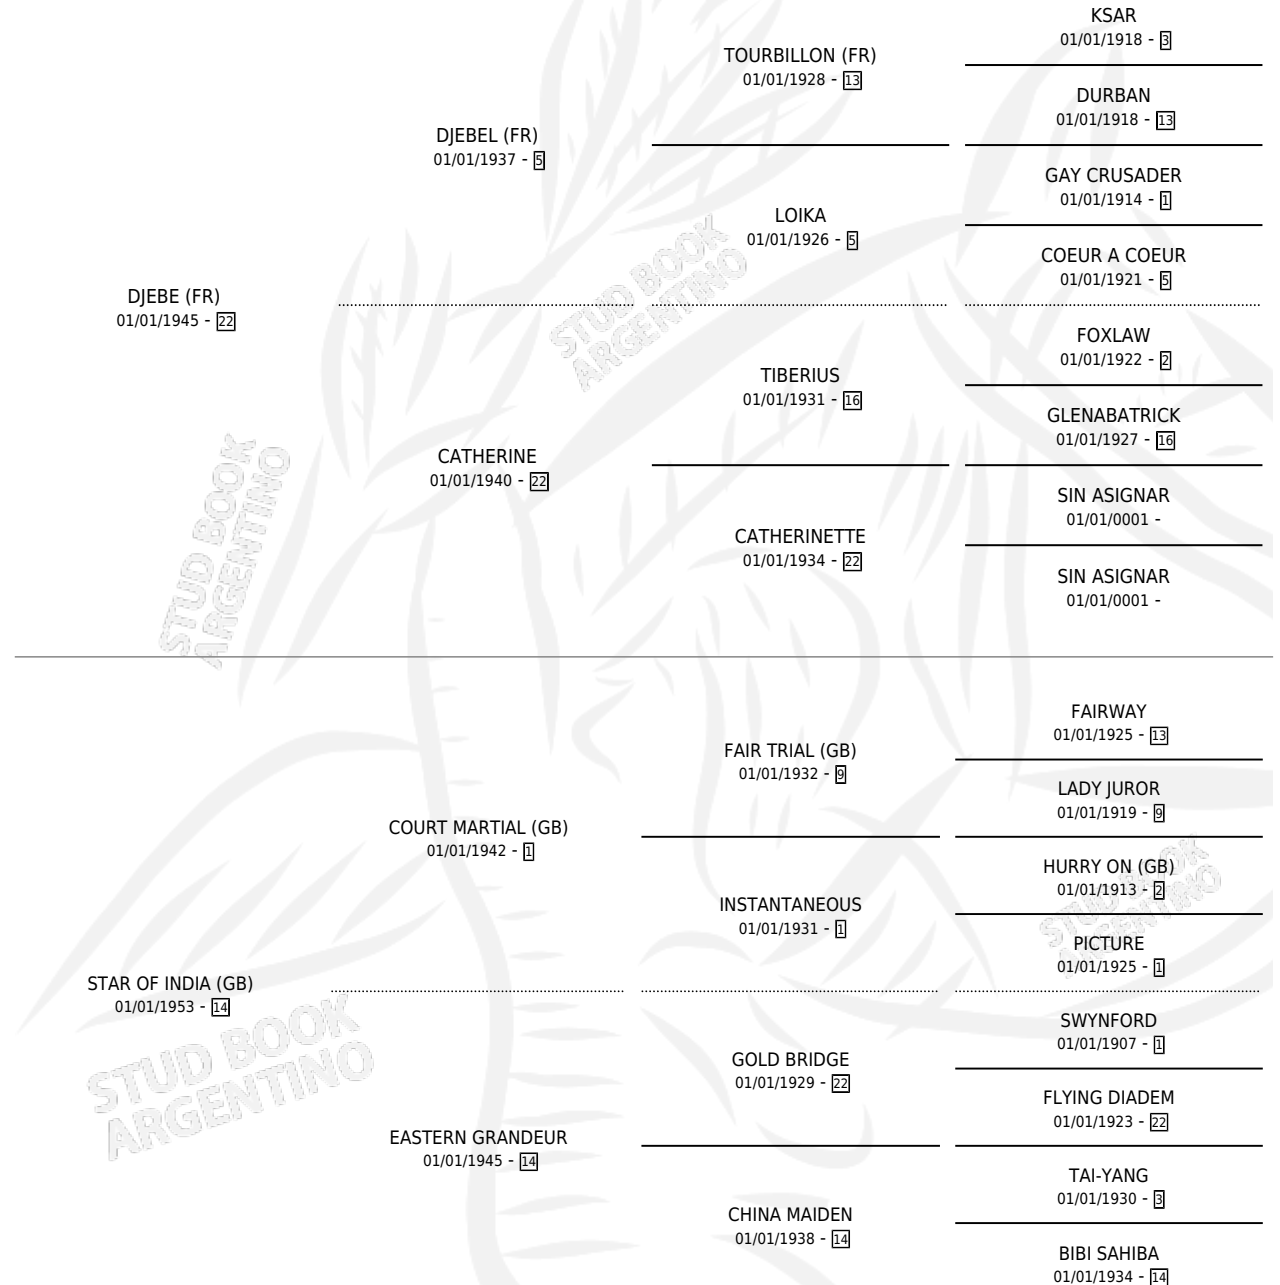

BLUE SASH (GB)

por DJEBE (FR) y STAR OF INDIA (GB) por COURT MARTIAL (GB)

Gran Bretaña · Hembra · Tordillo · SP · 01/01/1958
Familia 14 · Volumen web

ESTADO

TIPIFICACIÓN SANGUÍNEA	X
TIPIFICACIÓN POR ADN	X
PASAPORTE	X
IDENTIFICACIÓN POR MICROCHIP	X
REPRODUCTOR	X

Lugar de nacimiento: Gran Bretaña

Criador: Extranjero

~

HIJOS

	MACHOS	HEMBRAS
1 NACIERON	0	1
SIN ACTUACIONES		

PEDIGREE