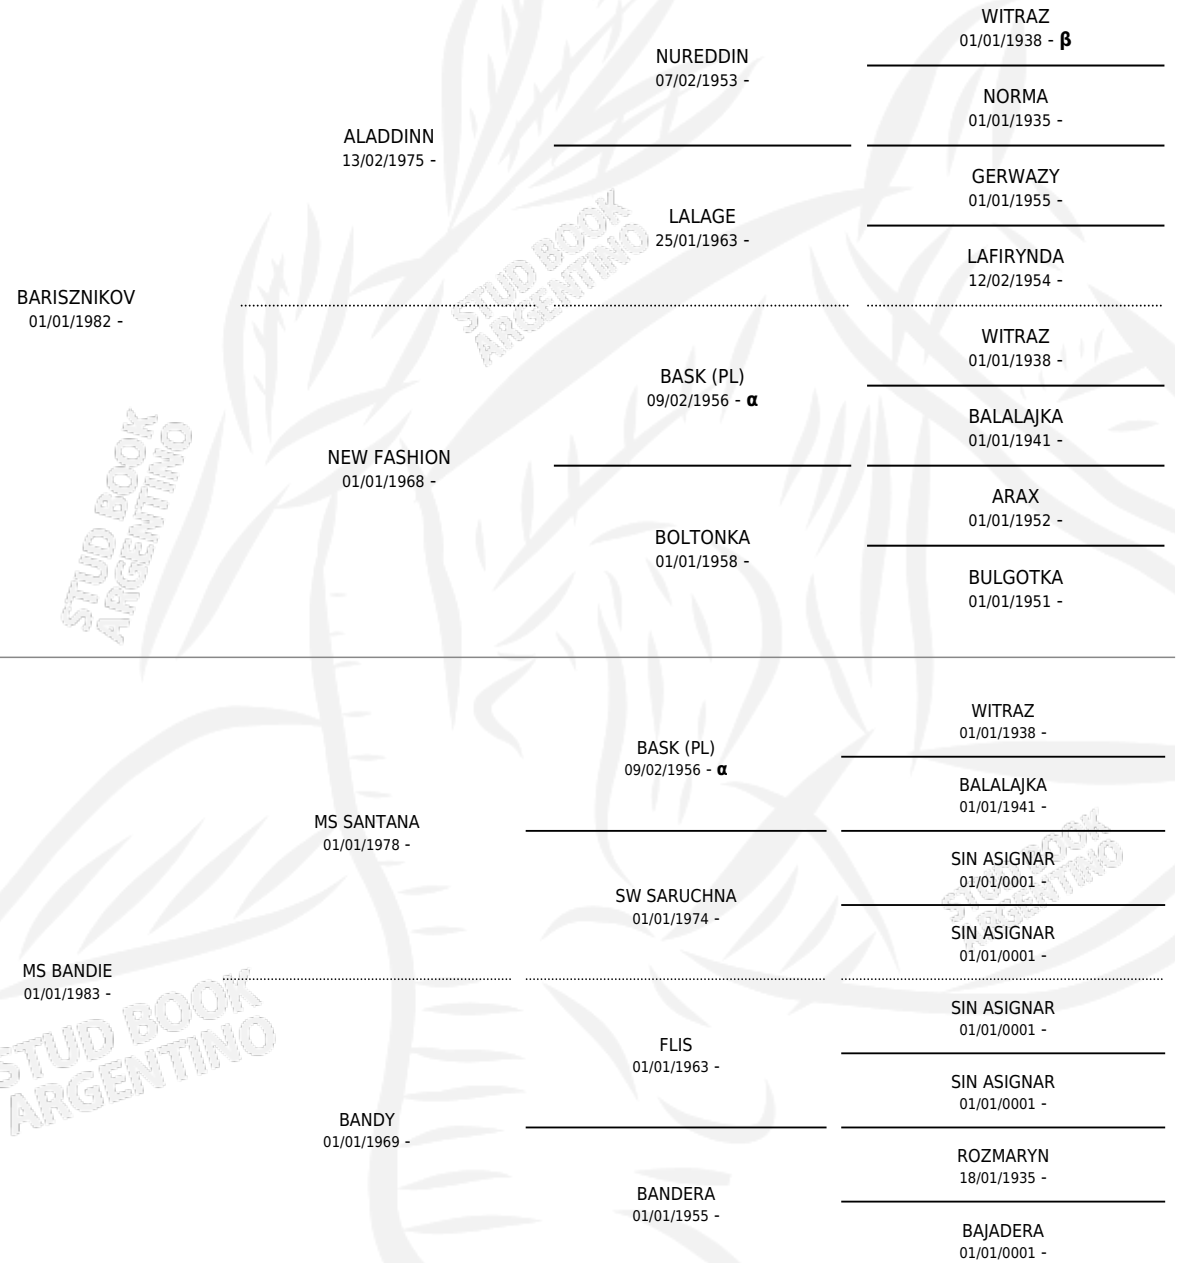

MS BAVARIA

PEDIGREE

por **BARISZNIKOV** y **MS BANDIE** por **MS SANTANA**

INBREEDING : α, β

Argentina · Hembra · Zaino · AP · 01/01/1992
Familia · Volumen 34

ESTADO

TIPIFICACIÓN SANGUÍNEA	X
TIPIFICACIÓN POR ADN	X
PASAPORTE	X
IDENTIFICACIÓN POR MICROCHIP	X
REPRODUCTOR	X

Lugar de nacimiento: Campo particular

Criador: Sin dato

~

HIJOS

	MACHOS	HEMBRAS
1 NACIERON	0	1
SIN ACTUACIONES