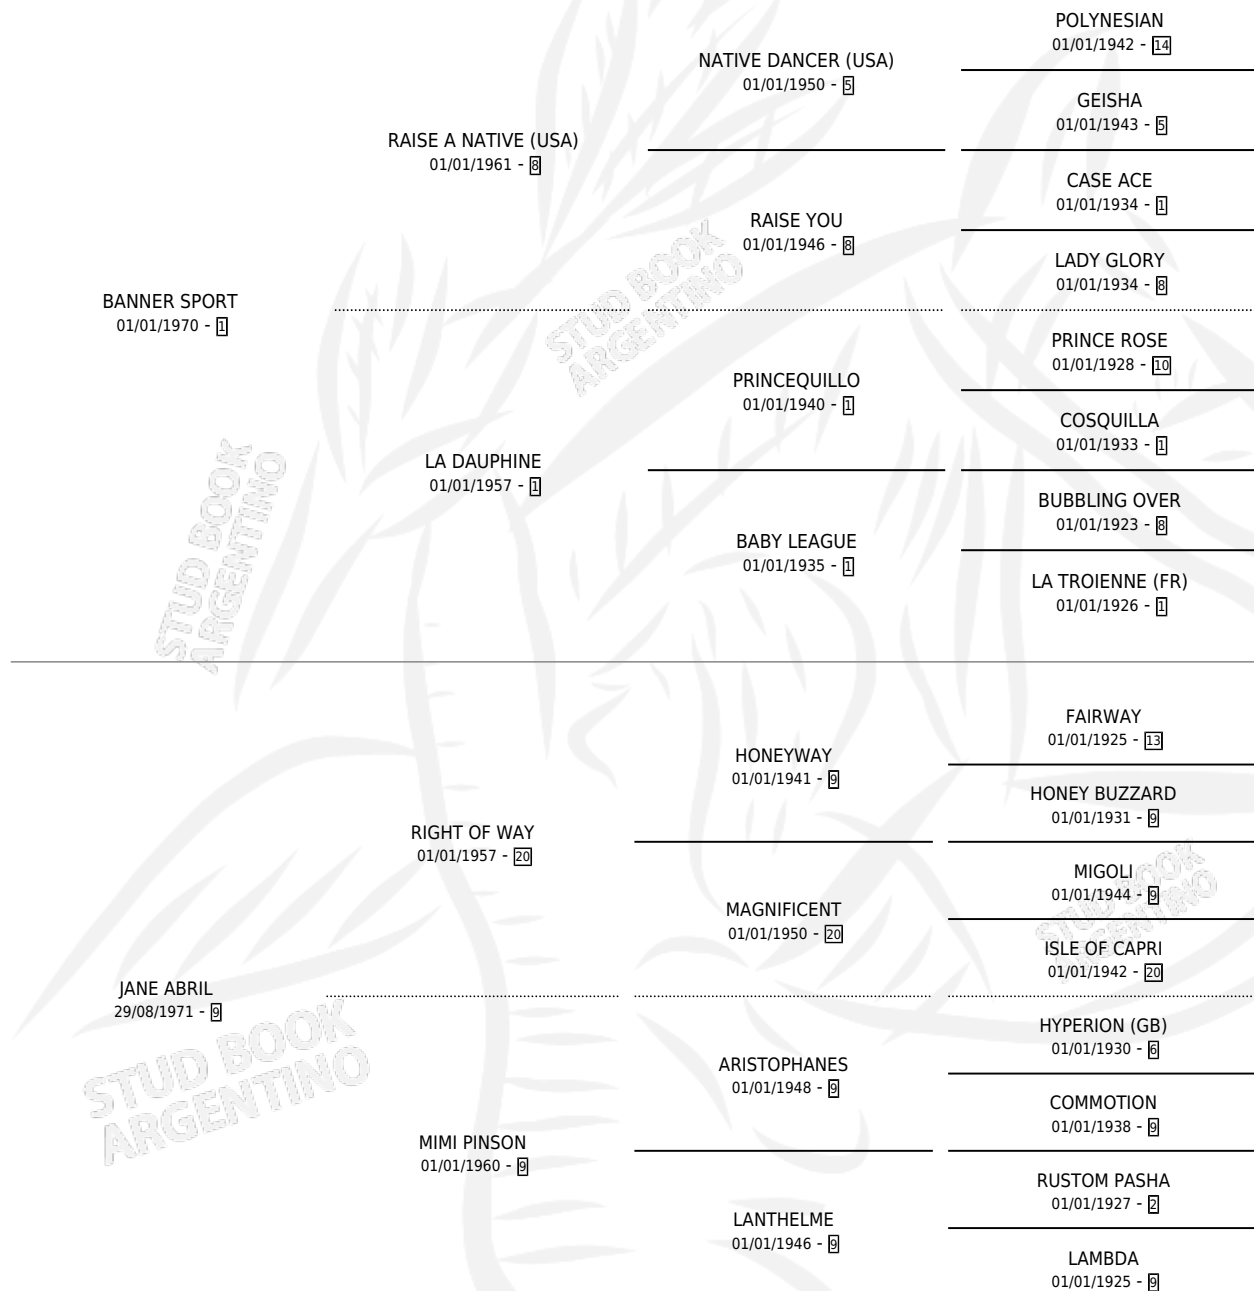

ISEULT

por **BANNER SPORT** y **JANE ABRIL** por **RIGHT OF WAY**

Argentina · Hembra · Alazan · SP · 10/10/1977
Familia 9-g · Volumen 29

ESTADO

TIPIFICACIÓN SANGUÍNEA	X
TIPIFICACIÓN POR ADN	X
PASAPORTE	X
IDENTIFICACIÓN POR MICROCHIP	X
REPRODUCTOR	X

Lugar de nacimiento: Campo particular

Criador: Sin dato

PEDIGREE

ISEULT

Datos oficiales del Stud Book Argentino

Documento generado el 27/04/2026

studbook.org.ar