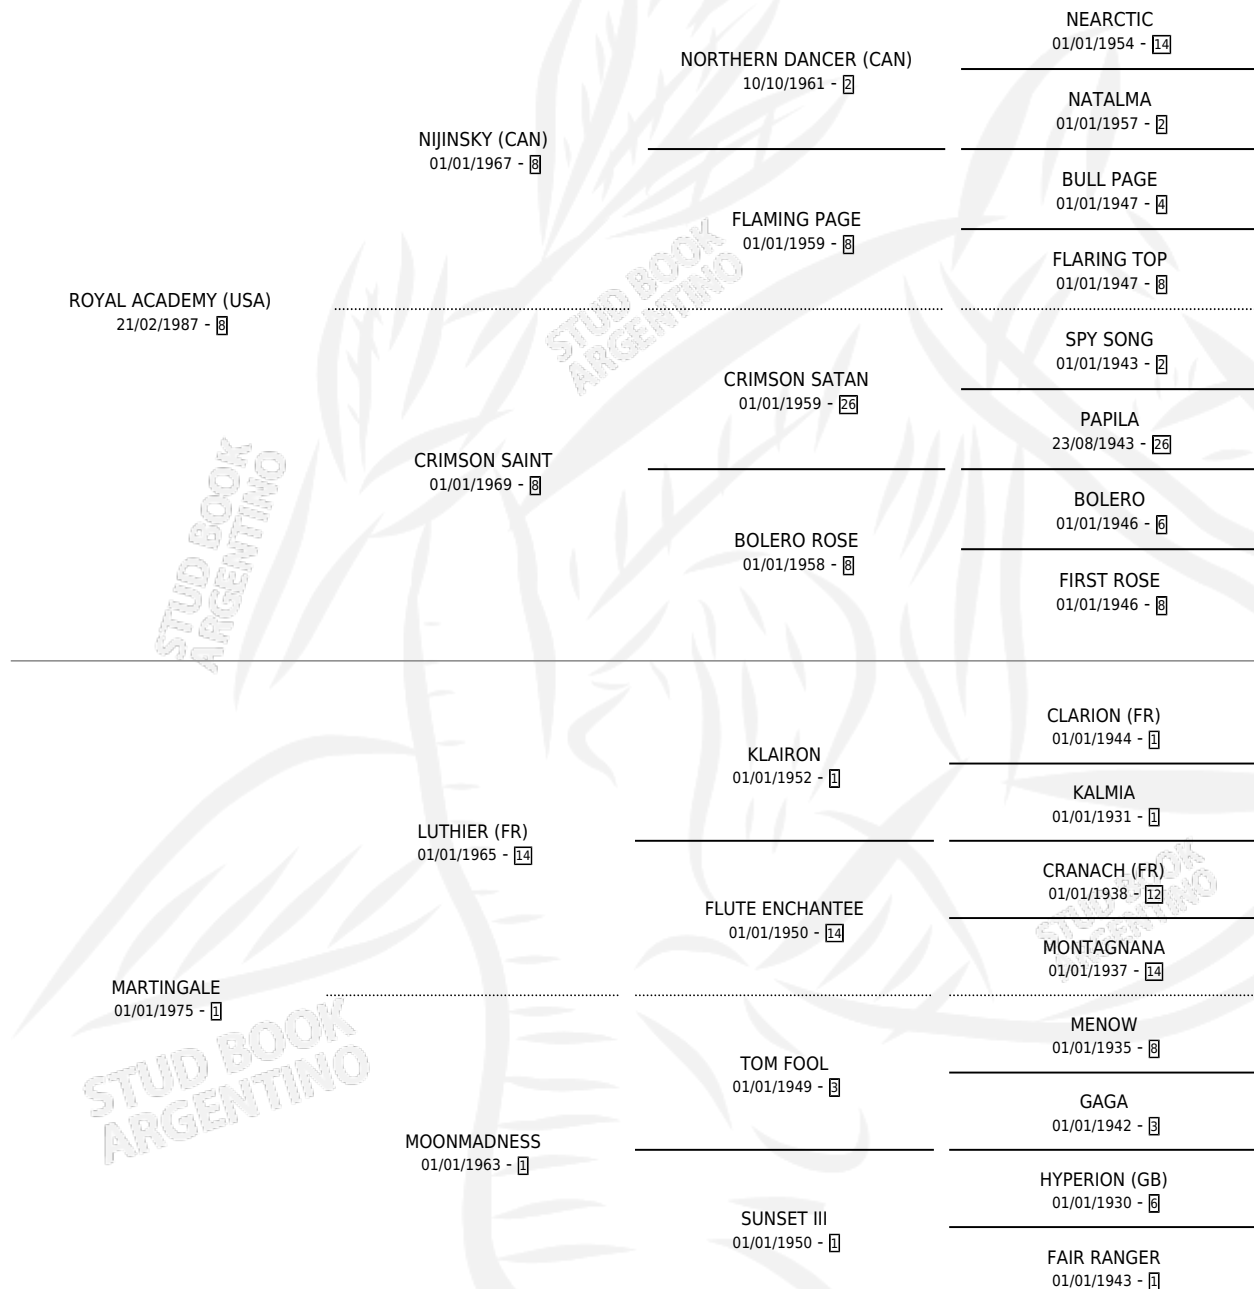

MOUNTAIN SPIRIT

por ROYAL ACADEMY (USA) y MARTINGALE por LUTHIER (FR)

Argentina · Hembra · Zaino · SP · 01/01/1996
Familia 1-p · Volumen 36

ESTADO

TIPIFICACIÓN SANGUÍNEA	X
TIPIFICACIÓN POR ADN	X
PASAPORTE	X
IDENTIFICACIÓN POR MICROCHIP	X
REPRODUCTOR	X

Lugar de nacimiento: Campo particular
Criador: Sin dato

~

HIJOS

	MACHOS	HEMBRAS
1 NACIERON	0	1
SIN ACTUACIONES		

PEDIGREE

MOUNTAIN SPIRIT

Datos oficiales del Stud Book Argentino

Documento generado el 10/05/2026