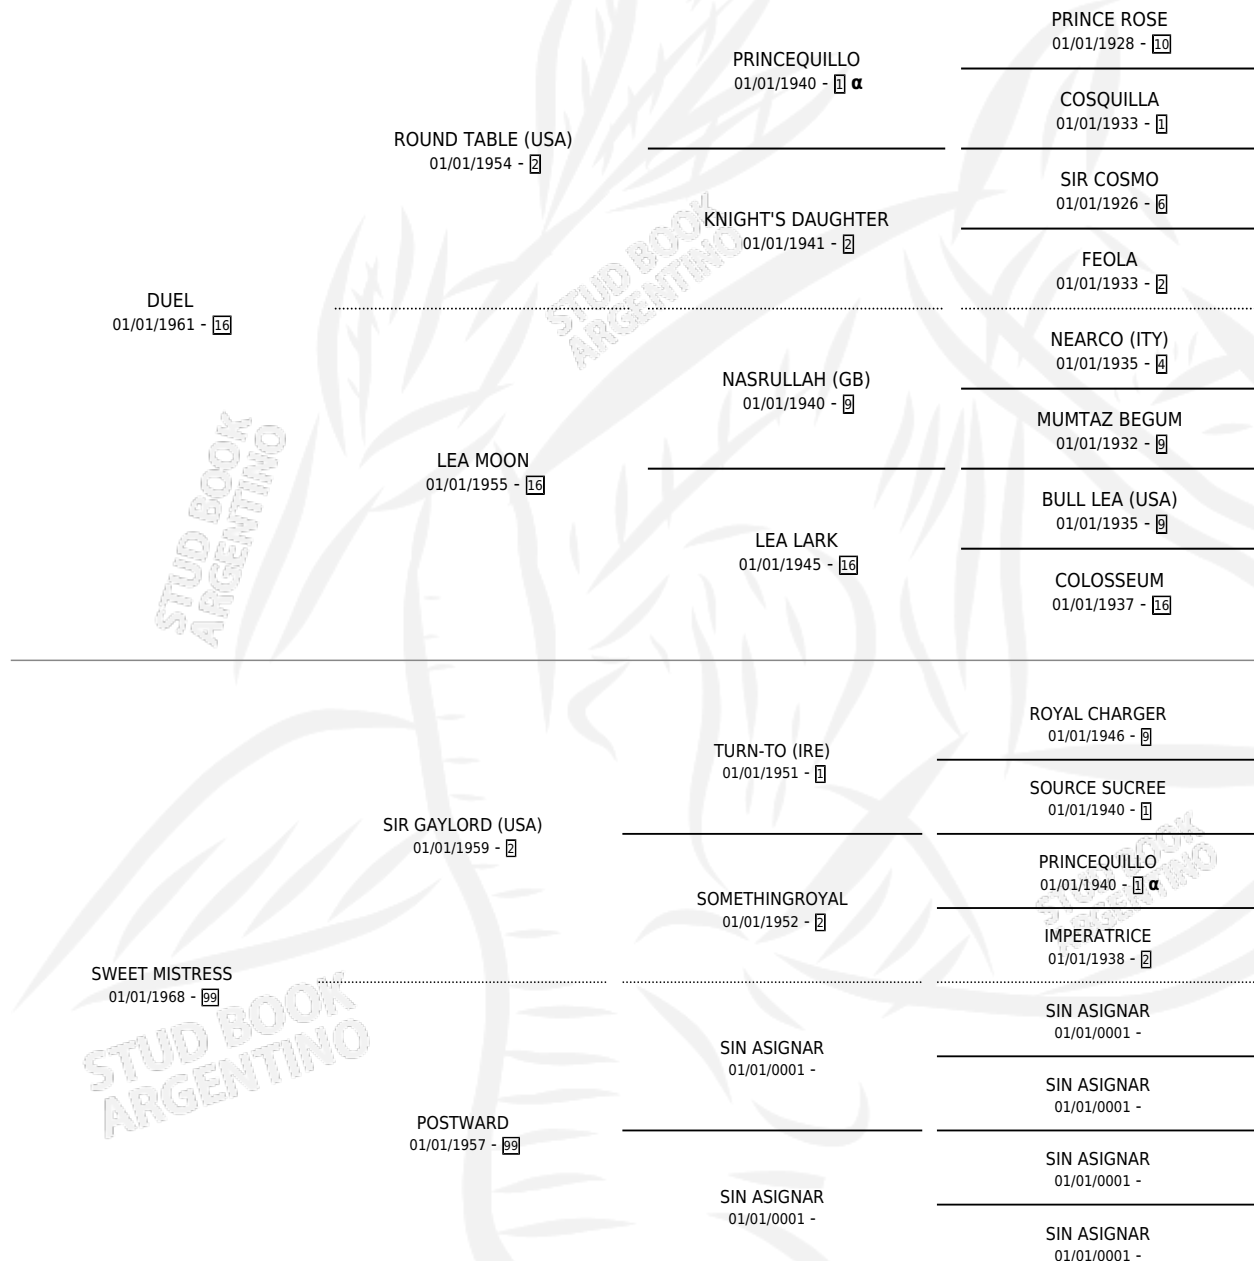

MAD MABEL

por DUEL y SWEET MISTRESS por SIR GAYLORD (USA)

Argentina · Hembra · Zaino · SP · 01/01/1973
Familia 99 · Volumen 28

ESTADO

TIPIFICACIÓN SANGUÍNEA	X
TIPIFICACIÓN POR ADN	X
PASAPORTE	X
IDENTIFICACIÓN POR MICROCHIP	X
REPRODUCTOR	X

Lugar de nacimiento: Campo particular

Criador: Sin dato

~

HIJOS

	MACHOS	HEMBRAS
1 NACIERON	0	1
SIN ACTUACIONES		

PEDIGREE

INBREEDING : α

MAD MABEL