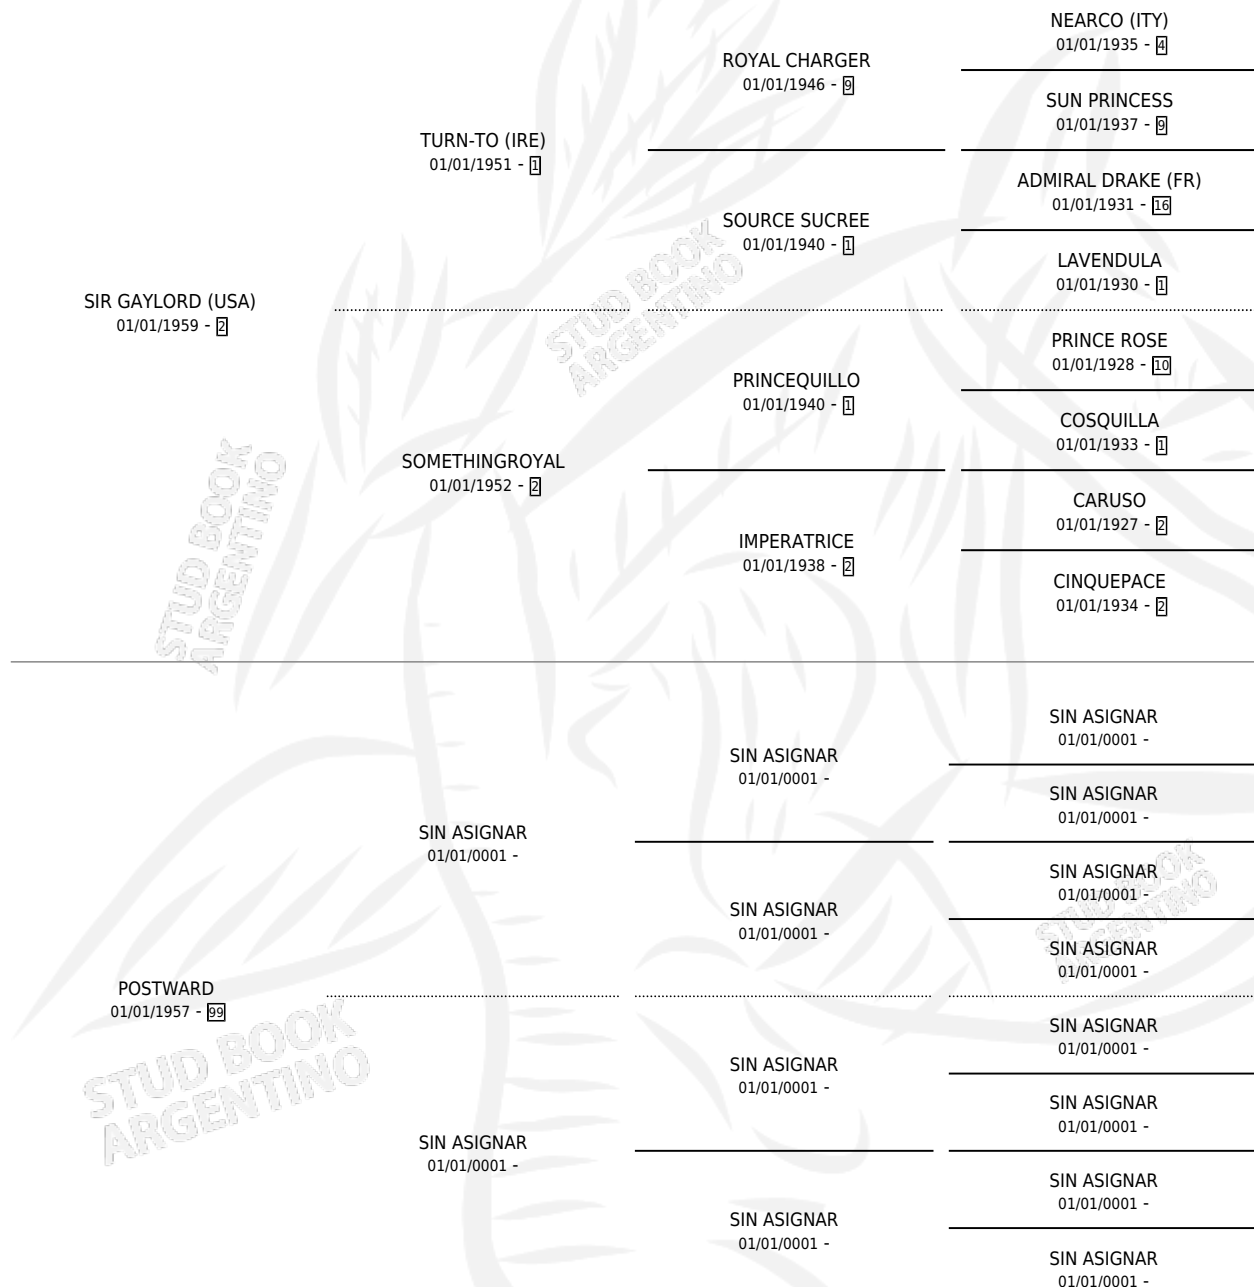

SWEET MISTRESS

por SIR GAYLORD (USA) y POSTWARD por SIN ASIGNAR

Argentina · Hembra · Zaino · SP · 01/01/1968
Familia 99 · Volumen 26

ESTADO

TIPIFICACIÓN SANGUÍNEA	X
TIPIFICACIÓN POR ADN	X
PASAPORTE	X
IDENTIFICACIÓN POR MICROCHIP	X
REPRODUCTOR	X

Lugar de nacimiento: Campo particular

Criador: Sin dato

~

HIJOS

	MACHOS	HEMBRAS
1 NACIERON	0	1
SIN ACTUACIONES		

PEDIGREE

SWEET MISTRESS

Datos oficiales del Stud Book Argentino