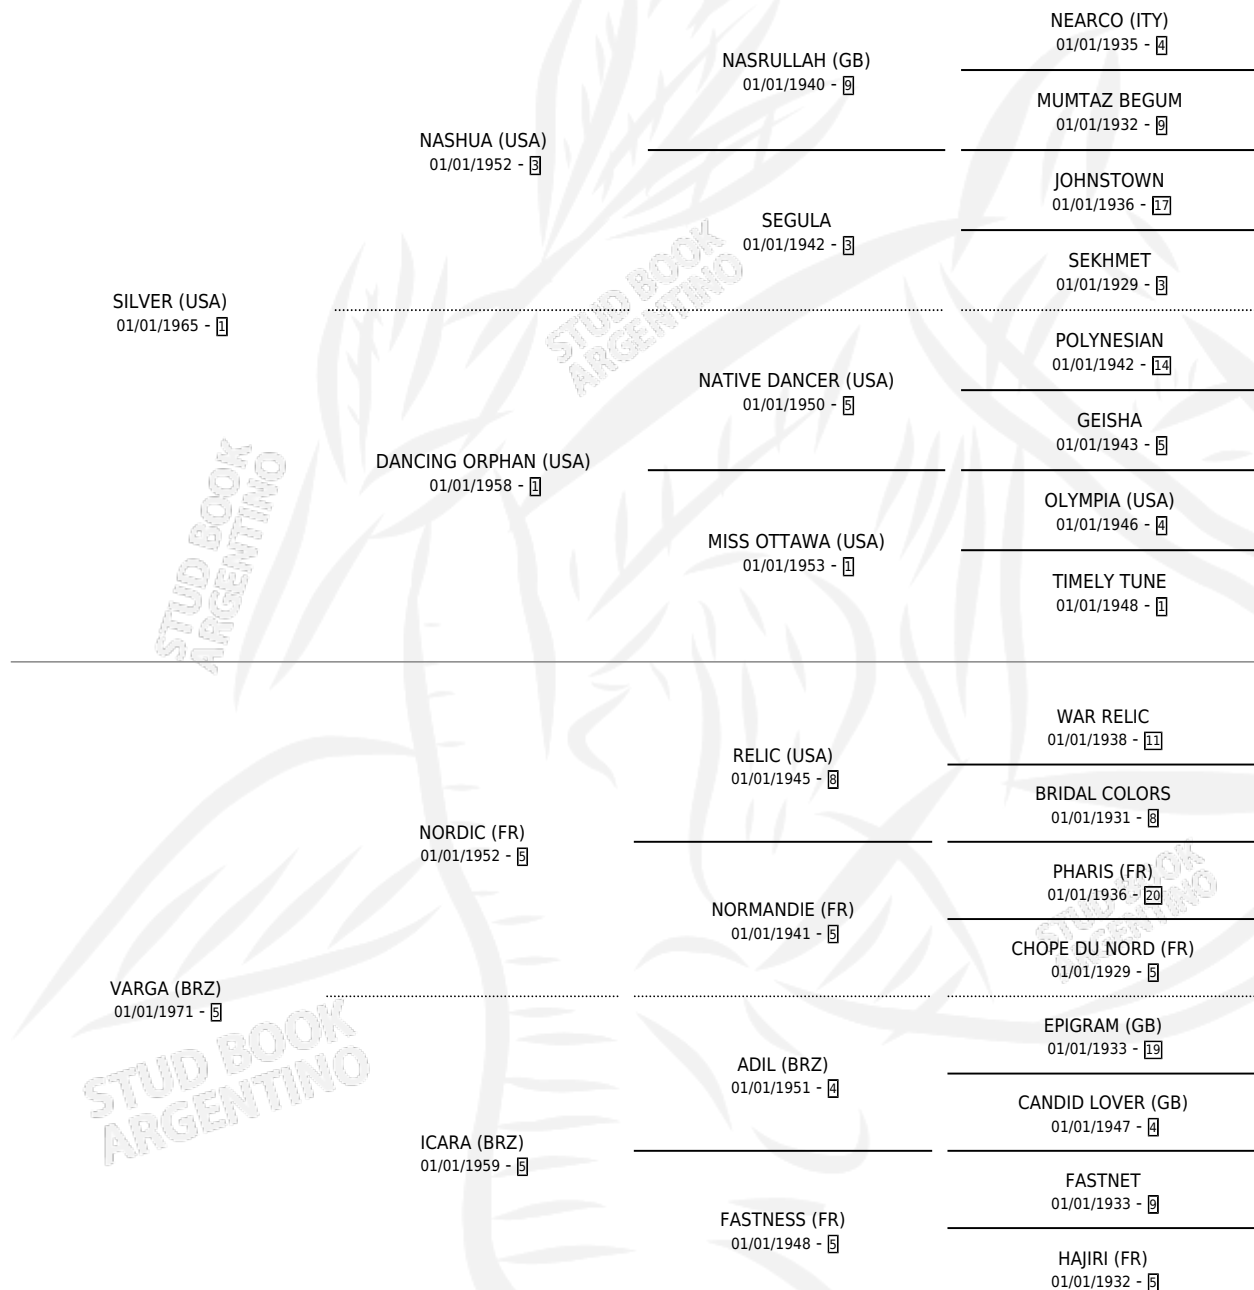

BARATEIRA (BRZ)

por SILVER (USA) y VARGA (BRZ) por NORDIC (FR)

Brasil · Hembra · Tordillo · SP · 01/01/1976
Familia 5-i · Volumen web

ESTADO

TIPIFICACIÓN SANGUÍNEA	X
TIPIFICACIÓN POR ADN	X
PASAPORTE	X
IDENTIFICACIÓN POR MICROCHIP	X
REPRODUCTOR	X

Lugar de nacimiento: Brasil

Criador: Extranjero

~

HIJOS

	MACHOS	HEMBRAS
1 NACIERON	0	1

SIN ACTUACIONES

PEDIGREE

BARATEIRA (BRZ)