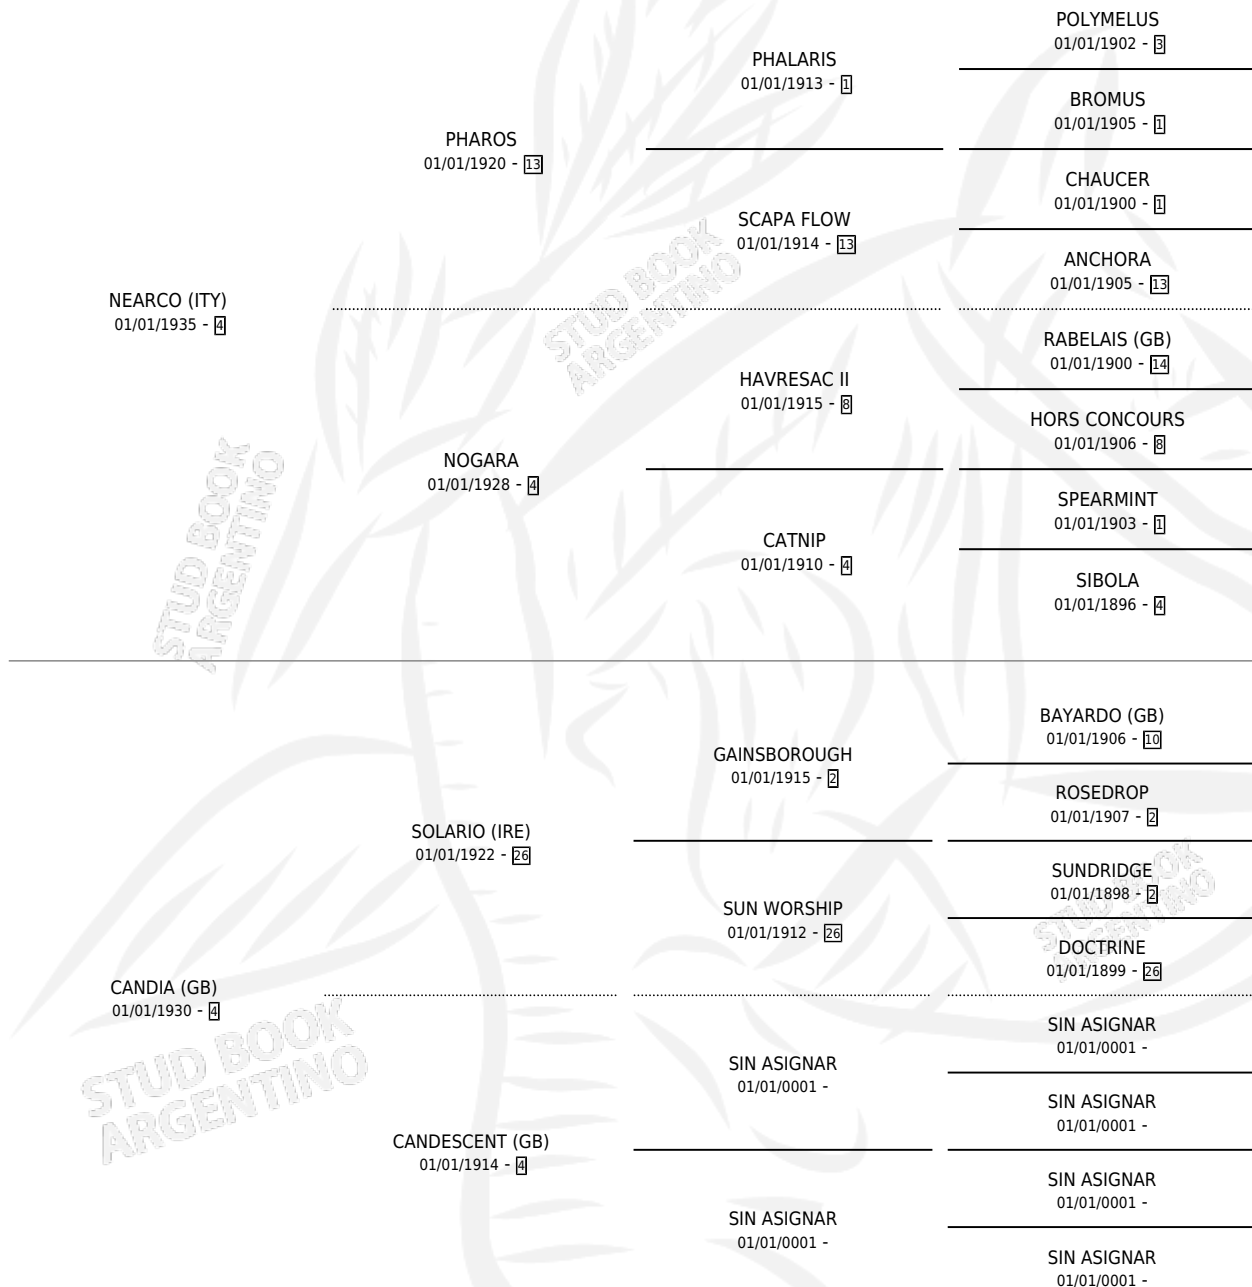

CANARCO (GB)

por **NEARCO (ITY)** y **CANDIA (GB)** por **SOLARIO (IRE)**

Gran Bretaña · Hembra · Zaino · SP · 01/01/1942
Familia 4-c · Volumen web

ESTADO

TIPIFICACIÓN SANGUÍNEA	X
TIPIFICACIÓN POR ADN	X
PASAPORTE	X
IDENTIFICACIÓN POR MICROCHIP	X
REPRODUCTOR	X

Lugar de nacimiento: Gran Bretaña

Criador: Extranjero

~

HIJOS

	MACHOS	HEMBRAS
1 NACIERON	0	1

SIN ACTUACIONES

PEDIGREE

CANARCO (GB)