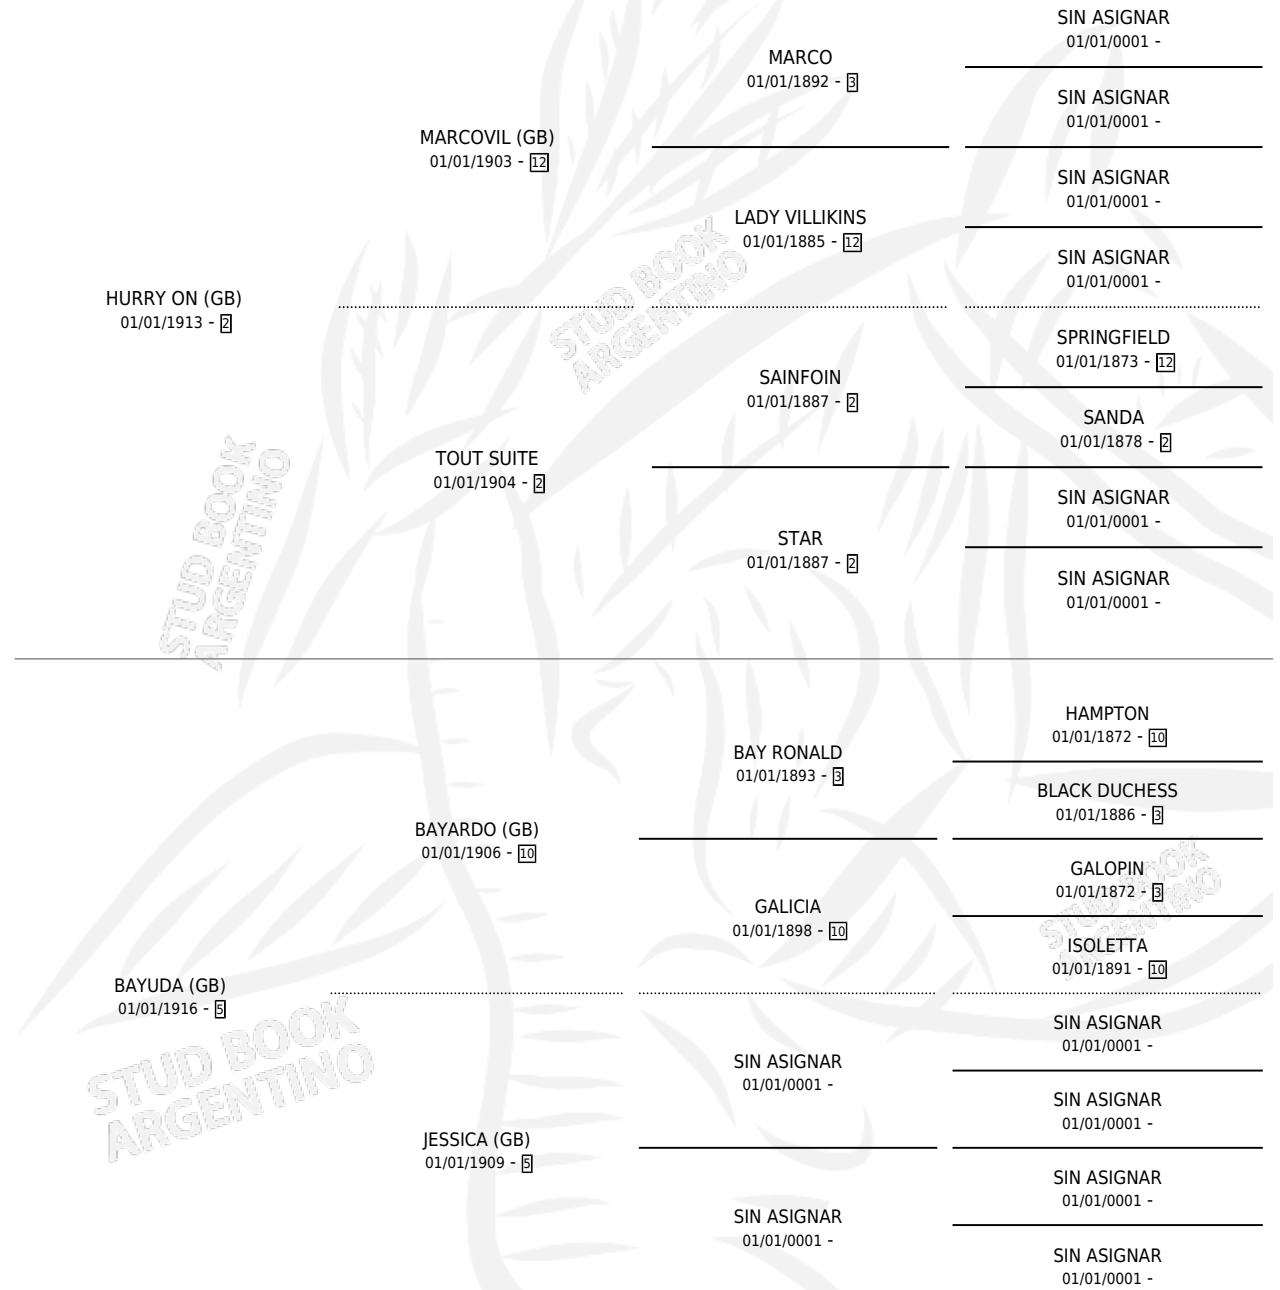

HAJIBIBI (GB)

por HURRY ON (GB) y BAYUDA (GB) por BAYARDO (GB)

Gran Bretaña · Hembra · Zaino · SP · 01/01/1921
Familia 5-i · Volumen web

ESTADO

TIPIFICACIÓN SANGUÍNEA	X
TIPIFICACIÓN POR ADN	X
PASAPORTE	X
IDENTIFICACIÓN POR MICROCHIP	X
REPRODUCTOR	X

Lugar de nacimiento: Gran Bretaña

Criador: Extranjero

~

HIJOS

	MACHOS	HEMBRAS
1 NACIERON	0	1

SIN ACTUACIONES

PEDIGREE

HAJIBIBI (GB)