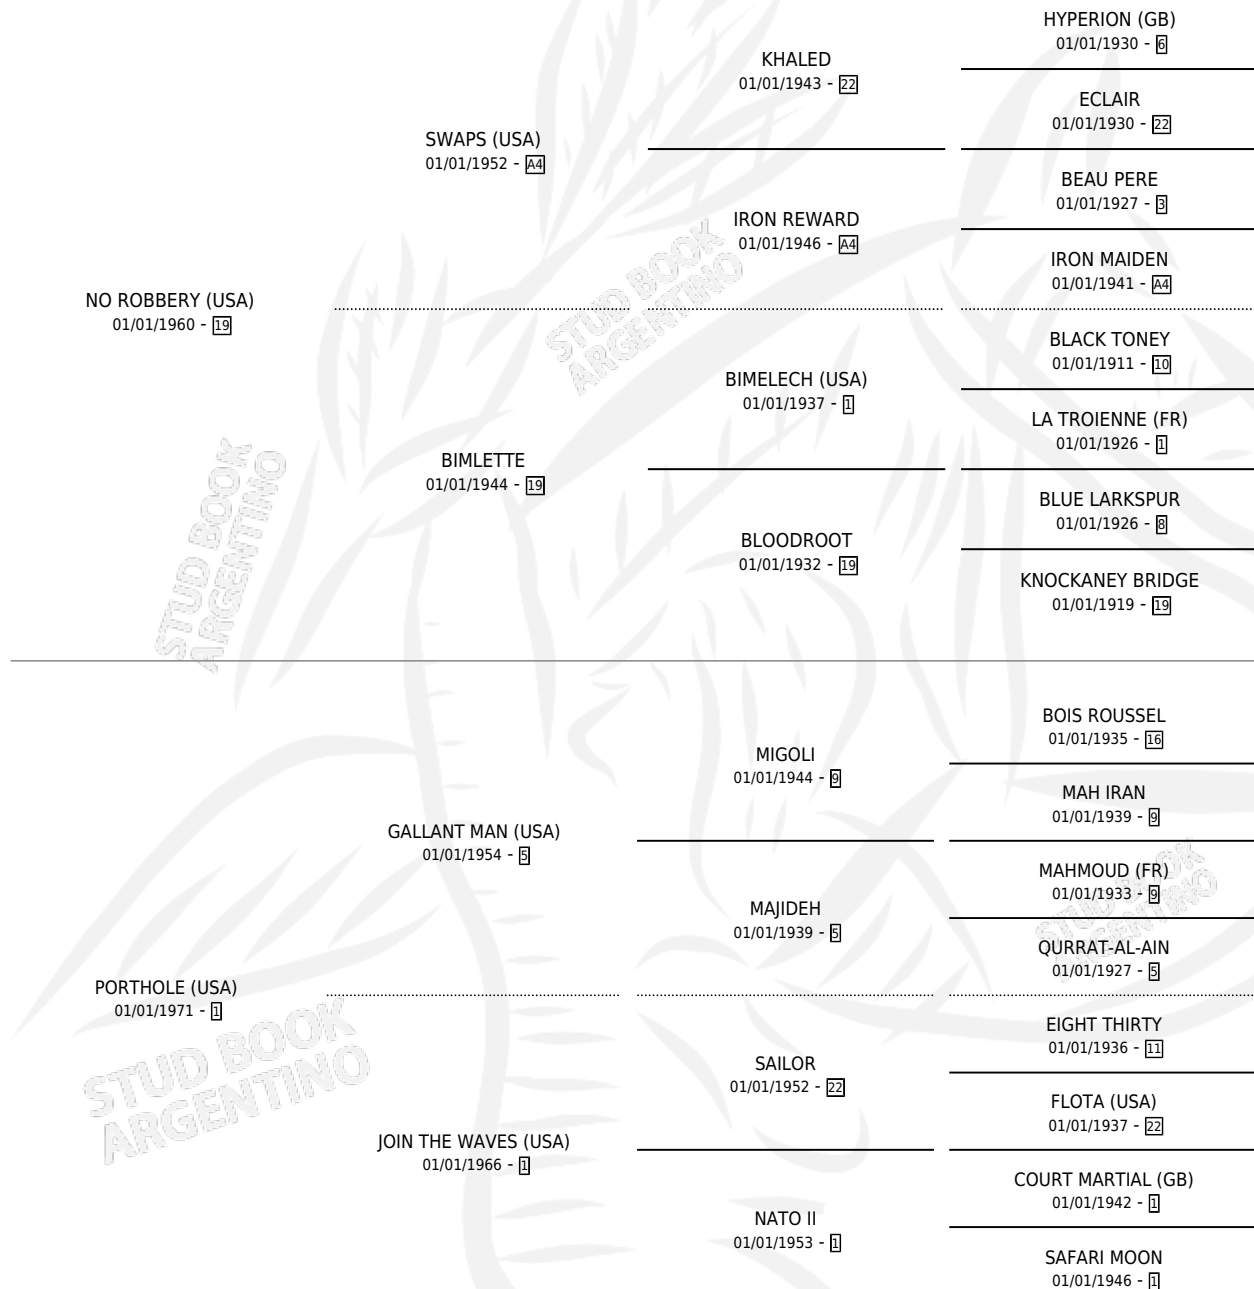

PERSONABLE LADY (USA)

por **NO ROBBERY (USA)** y **PORTHOLE (USA)** por **GALLANT MAN (USA)**

Estados Unidos · Hembra · Zaino · SP · 01/01/1981
Familia 1-w · Volumen web

ESTADO

TIPIFICACIÓN SANGUÍNEA	X
TIPIFICACIÓN POR ADN	X
PASAPORTE	X
IDENTIFICACIÓN POR MICROCHIP	X
REPRODUCTOR	X

Lugar de nacimiento: Estados Unidos

Criador: Extranjero

~

HIJOS

	MACHOS	HEMBRAS
1 NACIERON	0	1
SIN ACTUACIONES		

PEDIGREE

PERSONABLE LADY (USA)

Datos oficiales del Stud Book Argentino