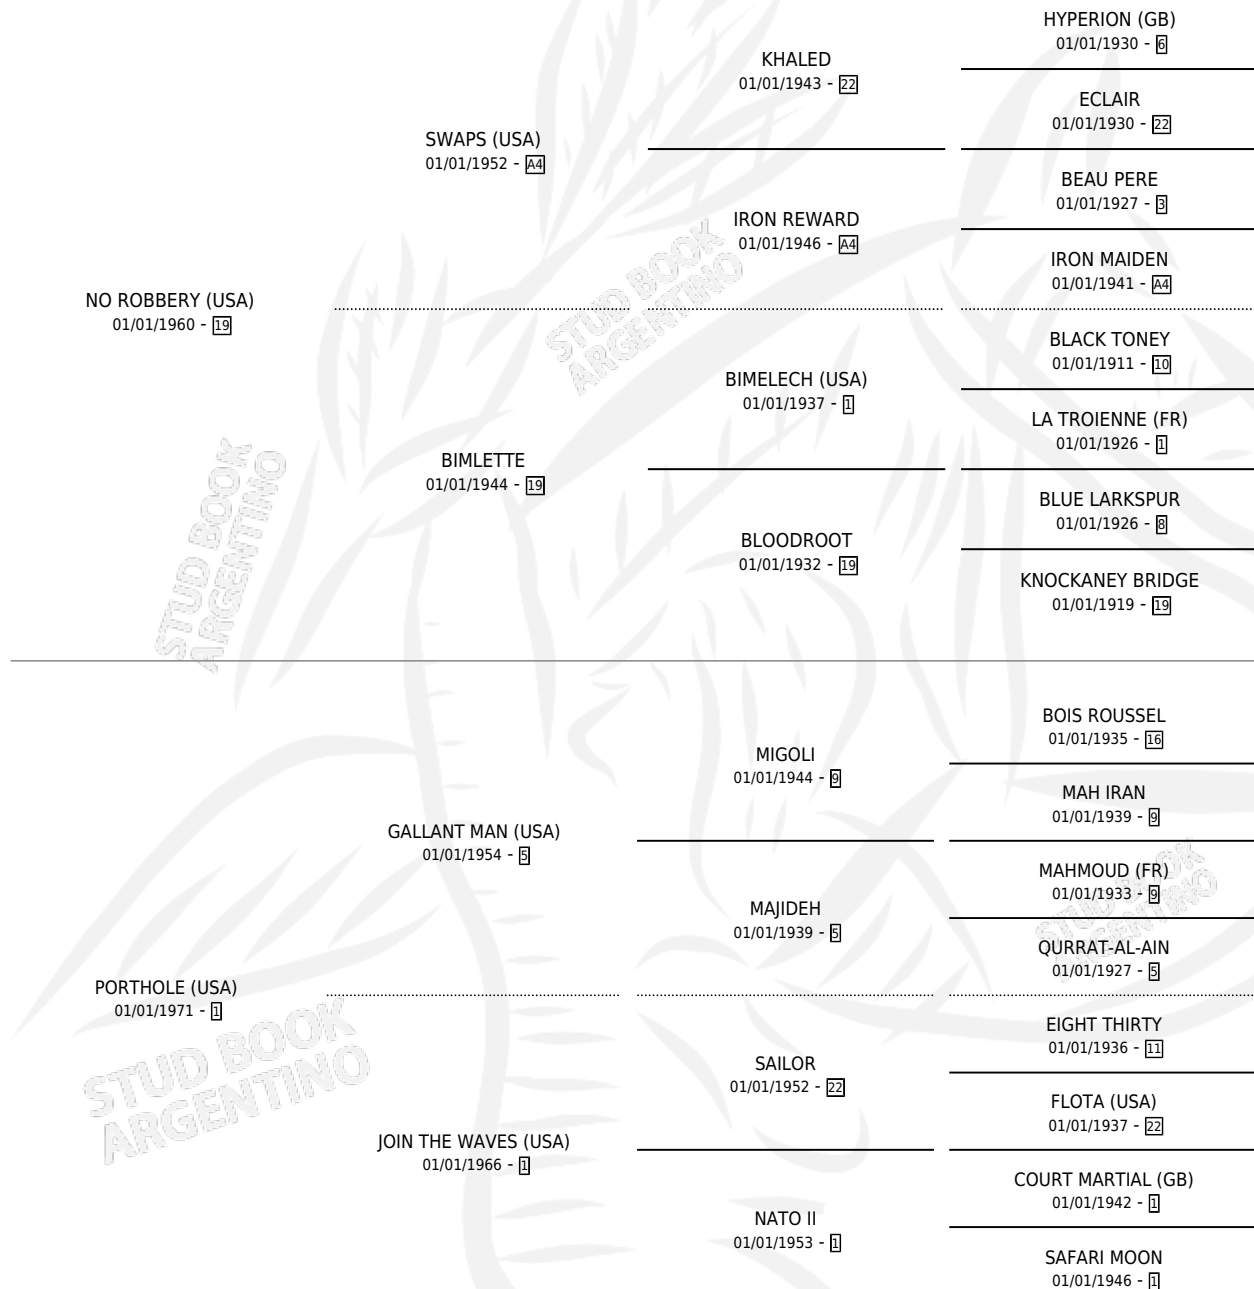

PERSONABLE LADY (USA)

por **NO ROBBERY (USA)** y **PORHOLE (USA)** por **GALLANT MAN (USA)**

Estados Unidos · Hembra · Zaino · SP · 01/01/1981
Familia 1-w · Volumen web

ESTADO

TIPIFICACIÓN SANGUÍNEA	X
TIPIFICACIÓN POR ADN	X
PASAPORTE	X
IDENTIFICACIÓN POR MICROCHIP	X
REPRODUCTOR	X

Lugar de nacimiento: Estados Unidos

Criador: Extranjero

~

HIJOS

	MACHOS	HEMBRAS
1 NACIERON	0	1
SIN ACTUACIONES		

PEDIGREE

PERSONABLE LADY (USA)

Datos oficiales del Stud Book Argentino