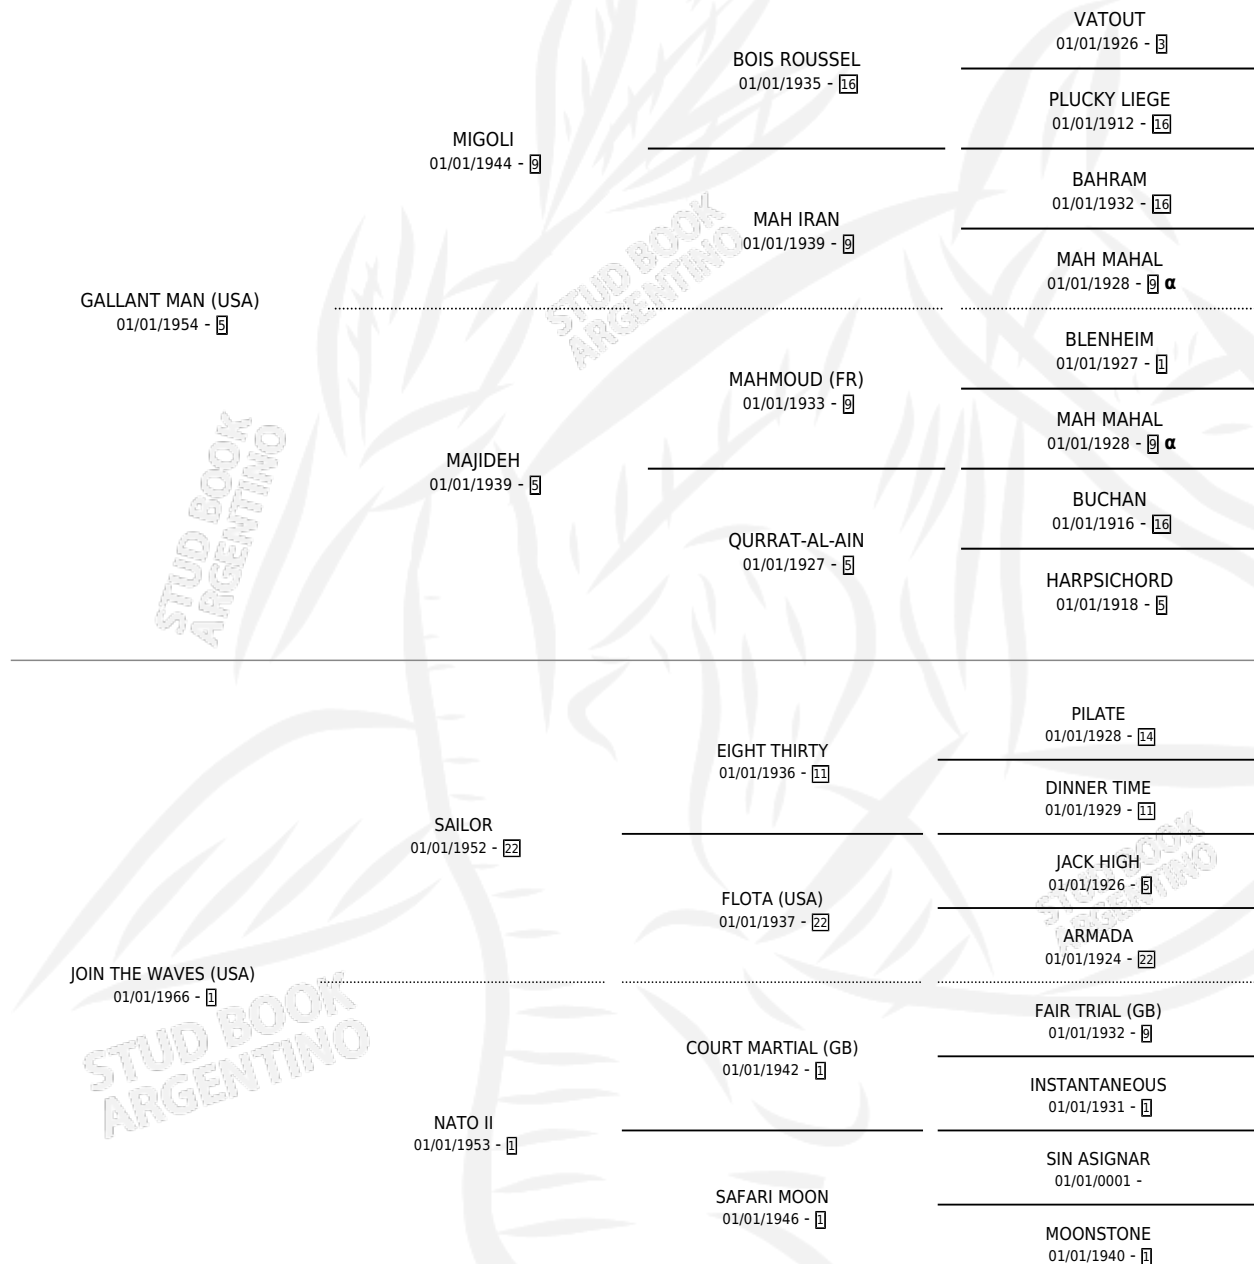

PORTHOLE (USA)

por **GALLANT MAN (USA)** y **JOIN THE WAVES (USA)** por **SAILOR**

Estados Unidos · Hembra · Zaino · SP · 01/01/1971
Familia 1-w · Volumen web

ESTADO

TIPIFICACIÓN SANGUÍNEA	X
TIPIFICACIÓN POR ADN	X
PASAPORTE	X
IDENTIFICACIÓN POR MICROCHIP	X
REPRODUCTOR	X

Lugar de nacimiento: Estados Unidos

Criador: Extranjero

~

HIJOS

	MACHOS	HEMBRAS
1 NACIERON	0	1
SIN ACTUACIONES		

PEDIGREE

INBREEDING : α