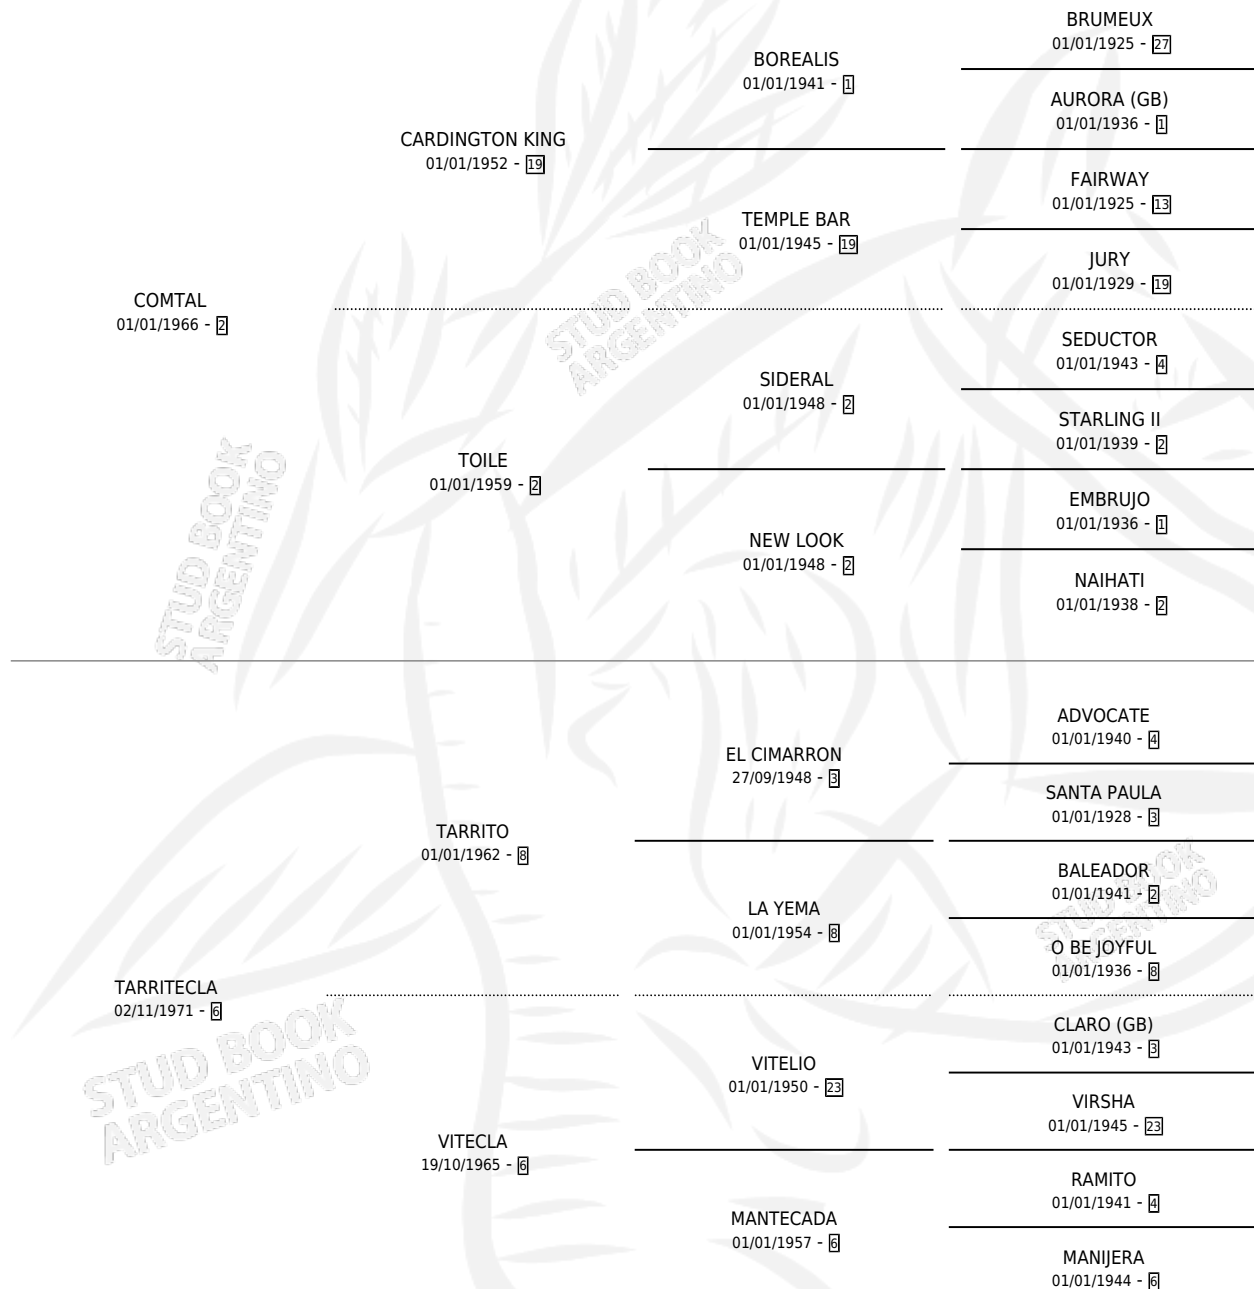

LUCKY TECLA

por COMTAL y TARRITECLA por TARRITO

Argentina · Hembra · Alazan Tostado · SP · 01/01/1977
Familia 6-f · Volumen 29

ESTADO

TIPIFICACIÓN SANGUÍNEA	✓
TIPIFICACIÓN POR ADN	X
PASAPORTE	X
IDENTIFICACIÓN POR MICROCHIP	X
REPRODUCTOR	✓

Lugar de nacimiento: Campo particular

Criador: Sin dato

~

HIJOS

	MACHOS	HEMBRAS
11 NACIERON	4	7
7 CORRIERON	3	4
5 GANARON	3	2
0 GANADORES CL	0 GANADORES GR	0 GANADORES G1

PEDIGREE

CAMPAÑA

Solo carreras oficiales de Argentina

SERVICIOS

Servicios **16** / Nacimientos **11** / Efectividad **68.75%**

PADRILLO	PRODUCTO	CRIADOR	1ER SERVICIO	ÚLTIMO SERVICIO
DON JUAN TAG	MISS TEMEROSA (H Z, 11/09/1999)	SIN DATO	16/09/1998	18/09/1998
DON JUAN TAG	∅		26/09/1997	26/09/1997
DON JUAN TAG	∅		29/09/1996	18/11/1996
DON JUAN TAG	DON PACHECO (M AT, 21/09/1996) •MURIÓ EL 02/12/2002•	SIN DATO	06/10/1995	06/10/1995
DON JUAN TAG	∅		20/10/1994	24/10/1994
DON JUAN TAG	MISS GARUFA (H AT, 10/10/1994) •MURIÓ EL 02/11/2004•	SIN DATO	25/09/1993	31/10/1993
DON JUAN TAG	JUAN TENAZ (M AT, 16/09/1993)	SIN DATO	01/10/1992	02/10/1992
INCASICO KING	TECLA'IN (H A, 22/09/1992)	SIN DATO	16/08/1991	12/10/1991
EAST IS EAST (USA)	∅		17/10/1990	17/10/1990
EAST IS EAST (USA)	CALCUTA 'ES (H ZD, 08/10/1990)	SIN DATO	19/08/1989	09/11/1989
ELVA'S KING (USA)	TARARIRA KING (M AT, 11/08/1989)	SIN DATO	03/09/1988	06/09/1988
ELVA'S KING (USA)	∅		17/09/1987	16/11/1987
EAST IS EAST (USA)	FLORCITA'ES (H Z, 08/09/1987) •MURIÓ EL 01/01/2003•	SIN DATO	27/09/1986	29/09/1986
ELVA'S KING (USA)	GARIFOKING (M ZC, 19/07/1986)	SIN DATO	18/08/1985	20/08/1985
ELVA'S KING (USA)	TARANTA QUEEN (H Z, 10/08/1985)	SIN DATO		
ELVA'S KING (USA)	TERESINA QUEEN (H A, 29/08/1984) •MURIÓ EL 23/10/2002•	SIN DATO		