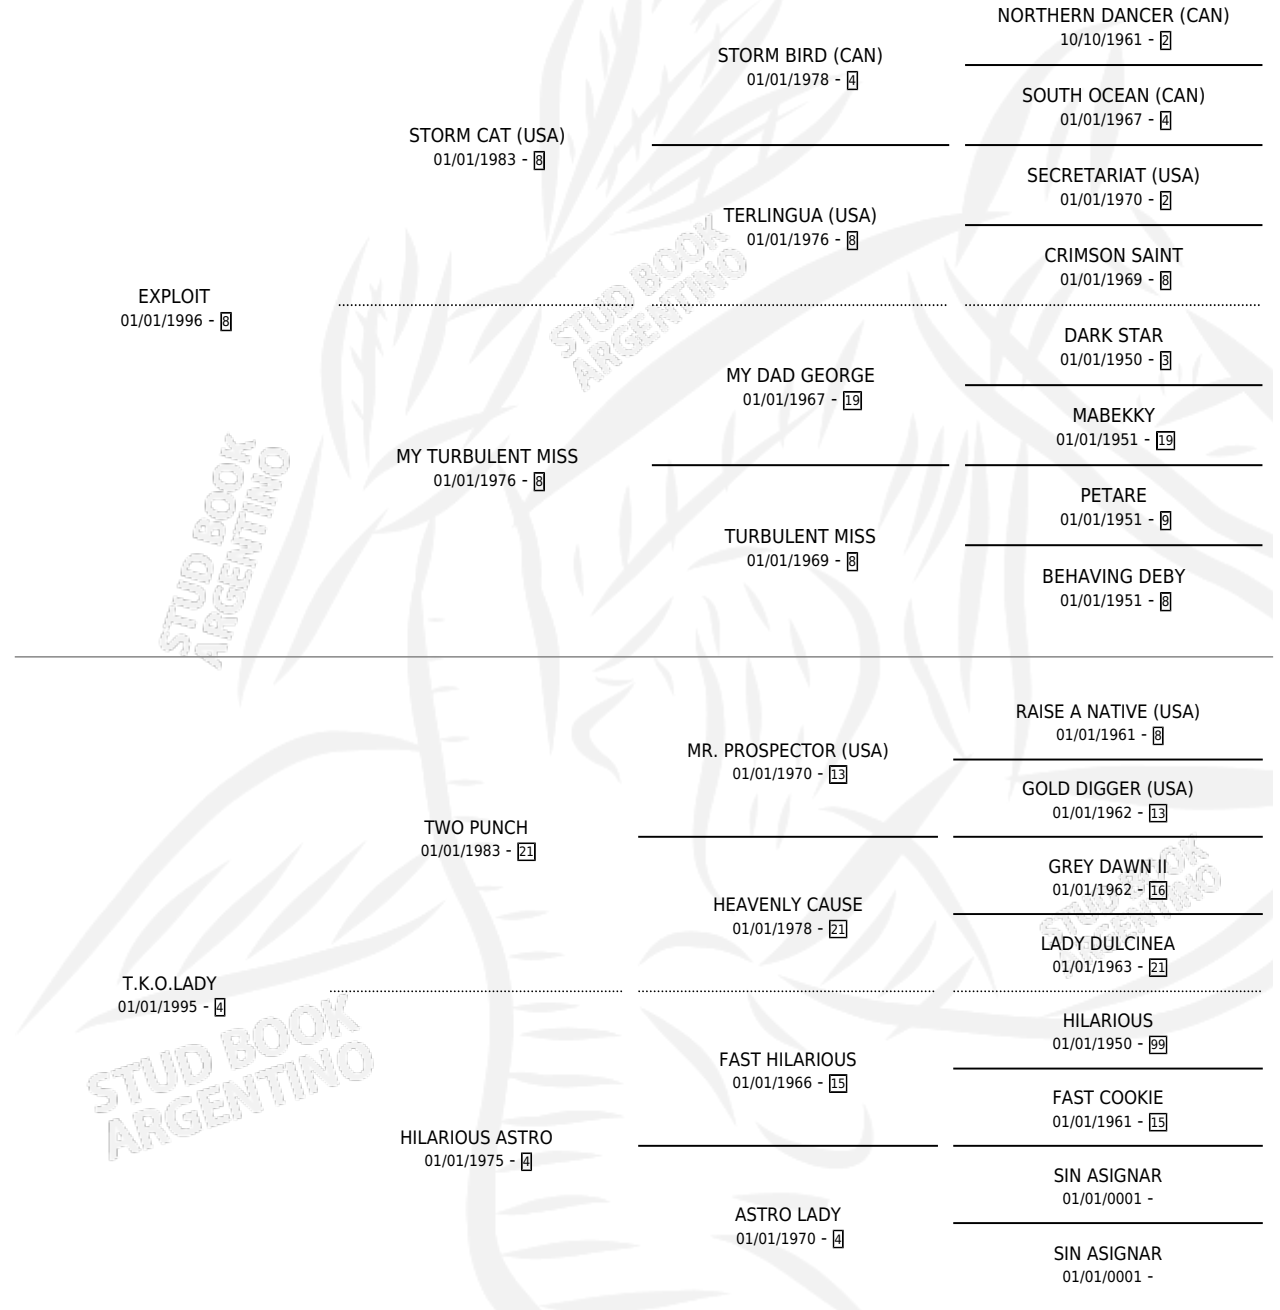

MARINA DE CHAVON

por EXPLOIT y T.K.O.LADY por TWO PUNCH

Argentina · Hembra · Tordillo · SP · 01/01/2001
Familia 4-b · Volumen 37

ESTADO

TIPIFICACIÓN SANGUÍNEA	X
TIPIFICACIÓN POR ADN	X
PASAPORTE	X
IDENTIFICACIÓN POR MICROCHIP	X
REPRODUCTOR	X

Lugar de nacimiento: Campo particular

Criador: Sin dato

~

HIJOS

	MACHOS	HEMBRAS
1 NACIERON	0	1
SIN ACTUACIONES		

PEDIGREE

MARINA DE CHAVON

Datos oficiales del Stud Book Argentino