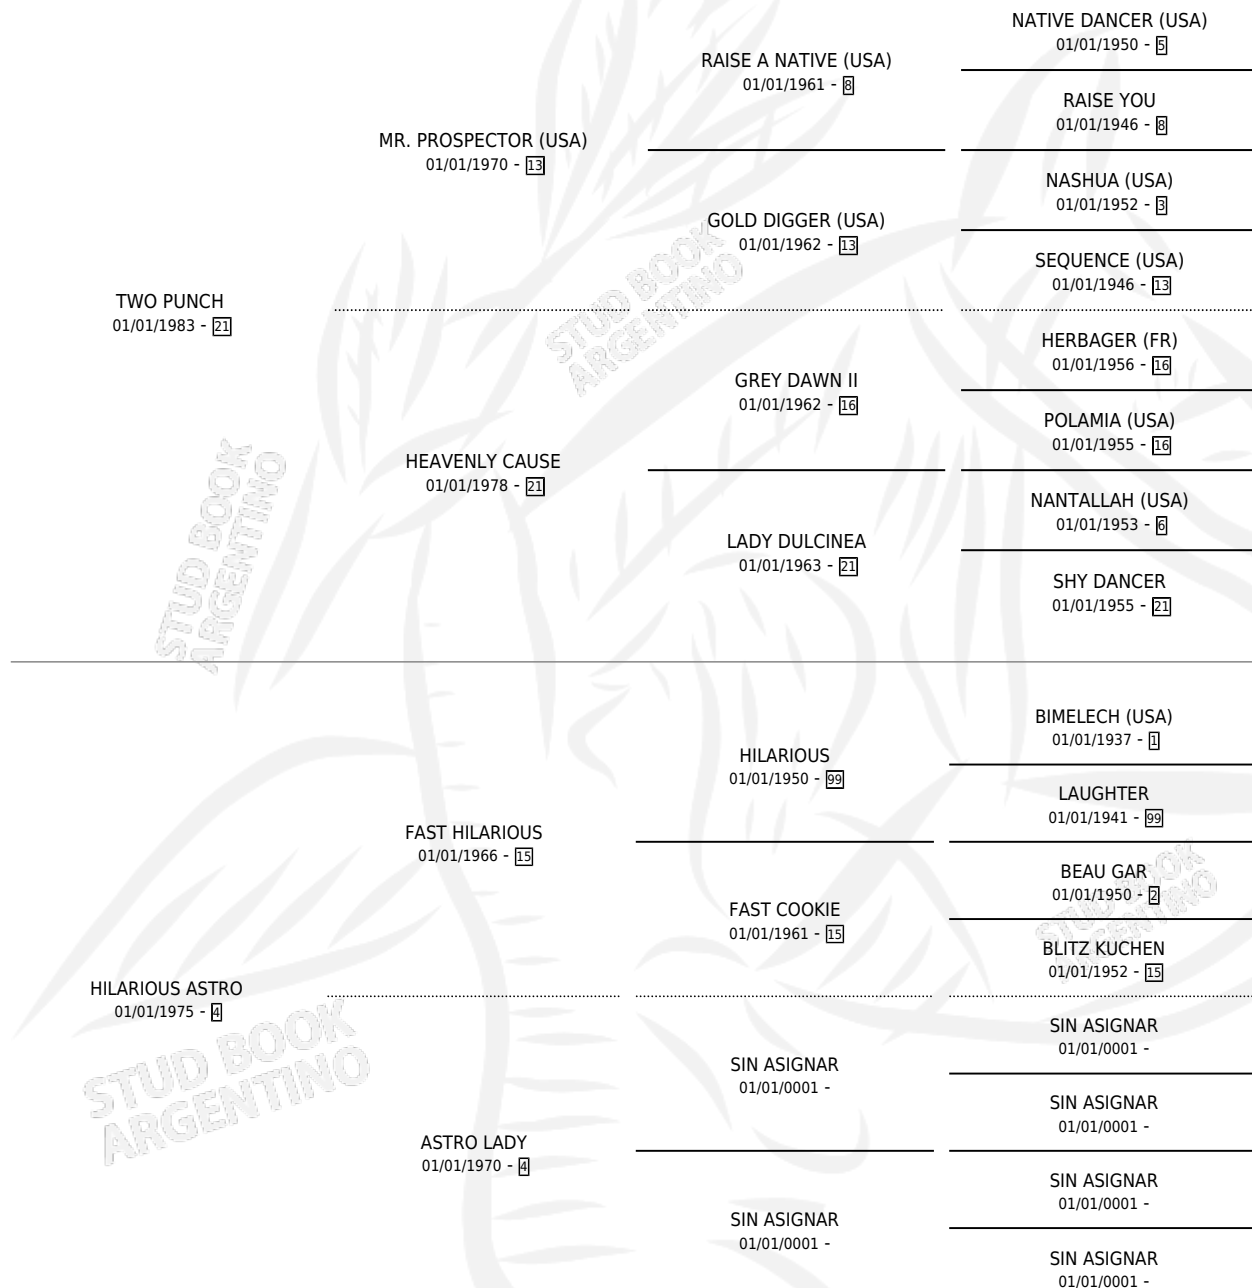

T.K.O.LADY

por **TWO PUNCH** y **HILARIOUS ASTRO** por **FAST HILARIOUS**

Argentina · Hembra · Tordillo · SP · 01/01/1995
Familia 4-b · Volumen 35

ESTADO

TIPIFICACIÓN SANGUÍNEA	X
TIPIFICACIÓN POR ADN	X
PASAPORTE	X
IDENTIFICACIÓN POR MICROCHIP	X
REPRODUCTOR	X

Lugar de nacimiento: Campo particular

Criador: Sin dato

~

HIJOS

	MACHOS	HEMBRAS
1 NACIERON	0	1
SIN ACTUACIONES		

PEDIGREE

T.K.O.LADY

Datos oficiales del Stud Book Argentino