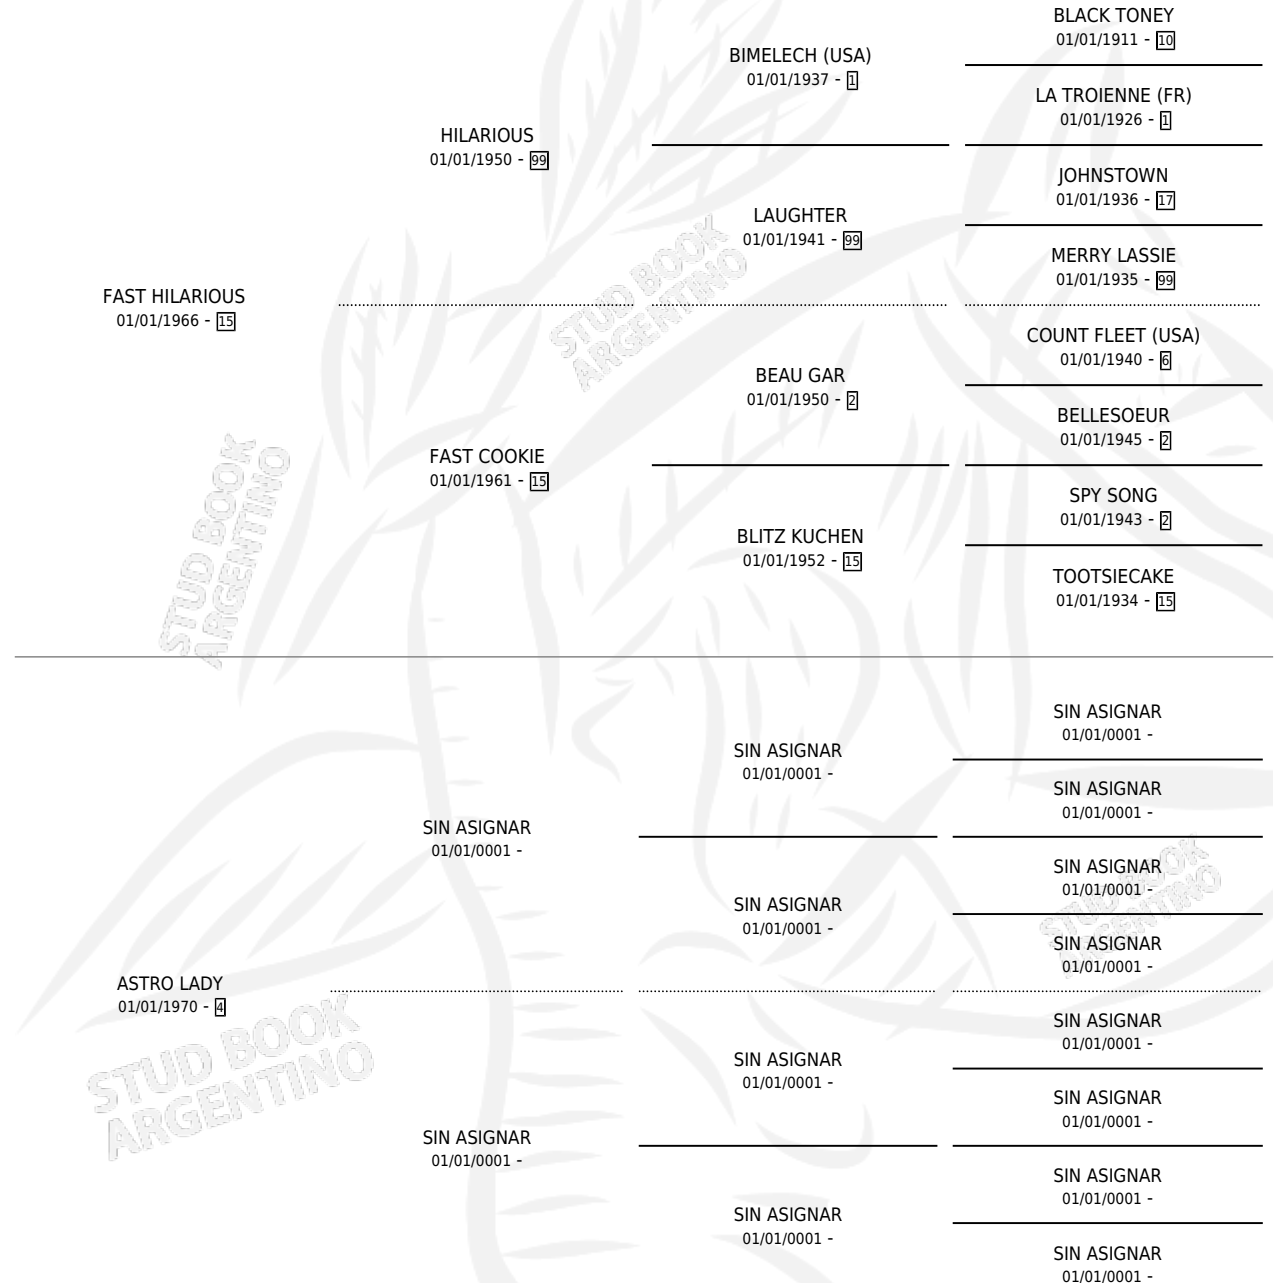

HILARIOUS ASTRO

por FAST HILARIOUS y ASTRO LADY por SIN ASIGNAR

Argentina · Hembra · Zaino · SP · 01/01/1975
Familia 4-b · Volumen 29

ESTADO

TIPIFICACIÓN SANGUÍNEA	X
TIPIFICACIÓN POR ADN	X
PASAPORTE	X
IDENTIFICACIÓN POR MICROCHIP	X
REPRODUCTOR	X

Lugar de nacimiento: Campo particular

Criador: Sin dato

~

HIJOS

	MACHOS	HEMBRAS
1 NACIERON	0	1
SIN ACTUACIONES		

PEDIGREE

HILARIOUS ASTRO

Datos oficiales del Stud Book Argentino