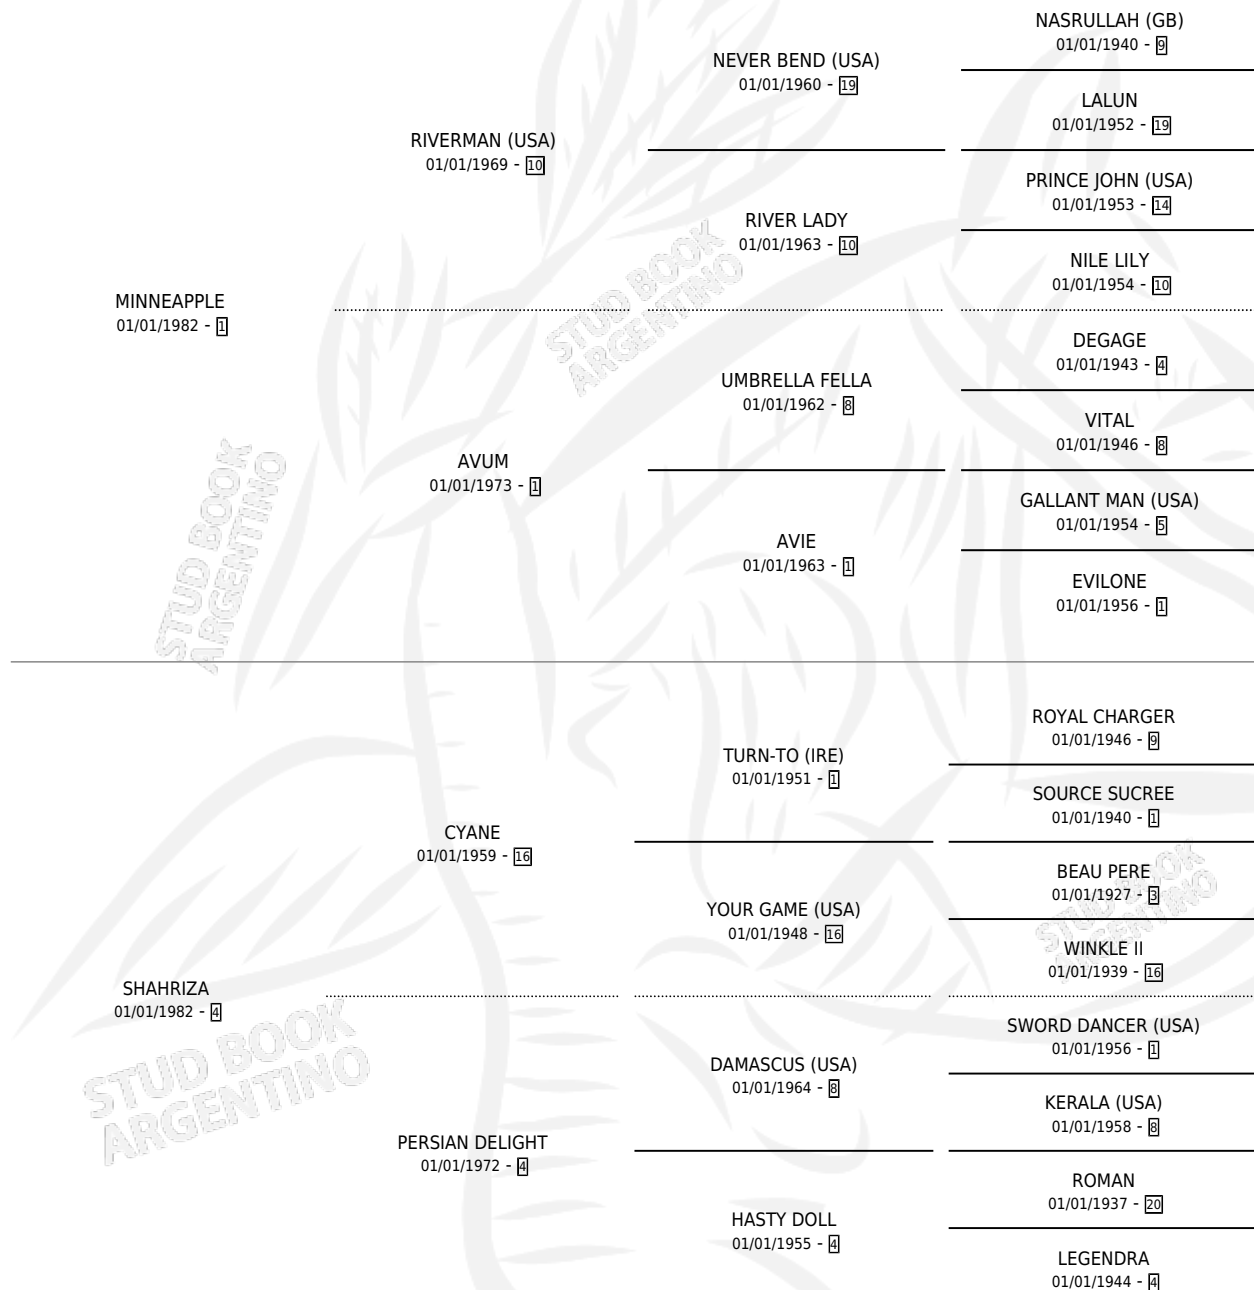

MINIRIZA

por **MINNEAPPLE** y **SHAHRIZA** por **CYANE**

Argentina · Hembra · No Consigna · SP · 01/01/1988
Familia 4-r · Volumen 33

ESTADO

TIPIFICACIÓN SANGUÍNEA	X
TIPIFICACIÓN POR ADN	X
PASAPORTE	X
IDENTIFICACIÓN POR MICROCHIP	X
REPRODUCTOR	X

Lugar de nacimiento: Campo particular

Criador: Sin dato

~

HIJOS

	MACHOS	HEMBRAS
1 NACIERON	0	1

SIN ACTUACIONES

PEDIGREE

MINIRIZA