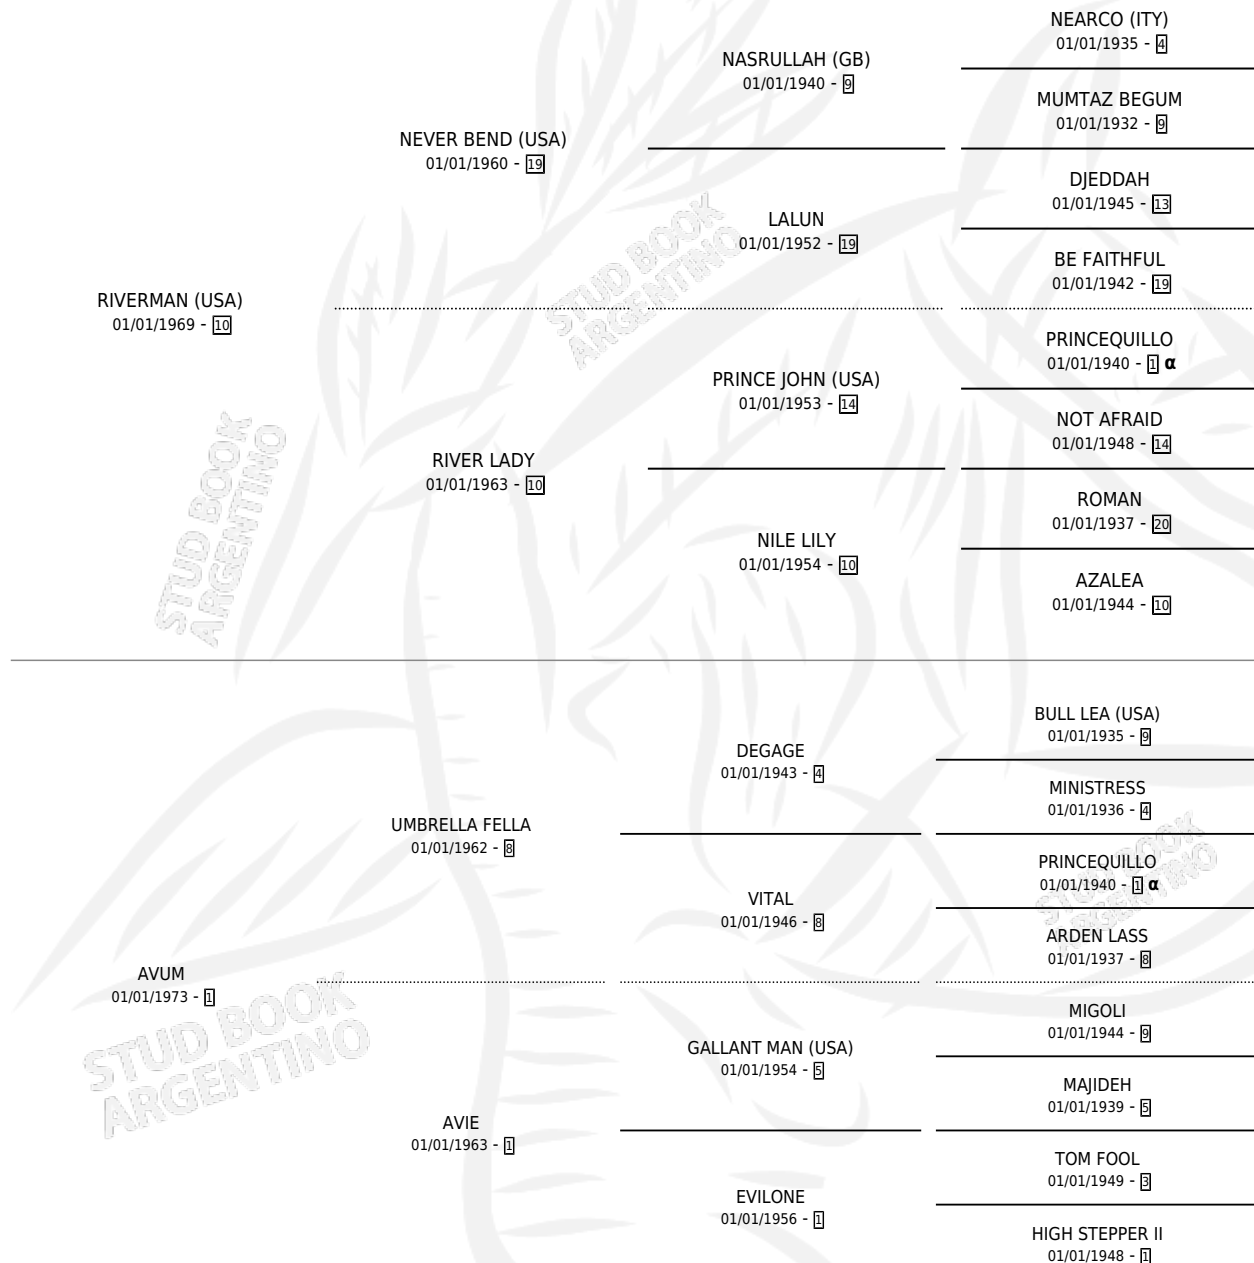

MINNEAPPLE

por RIVERMAN (USA) y AVUM por UMBRELLA FELLA

Argentina · Macho · No Consigna · SP · 01/01/1982
Familia 1 · Volumen 31

ESTADO

TIPIFICACIÓN SANGUÍNEA	X
TIPIFICACIÓN POR ADN	X
PASAPORTE	X
IDENTIFICACIÓN POR MICROCHIP	X
REPRODUCTOR	X

Lugar de nacimiento: Campo particular

Criador: Sin dato

~

HIJOS

	MACHOS	HEMBRAS
1 NACIERON	0	1

SIN ACTUACIONES

PEDIGREE

INBREEDING : α