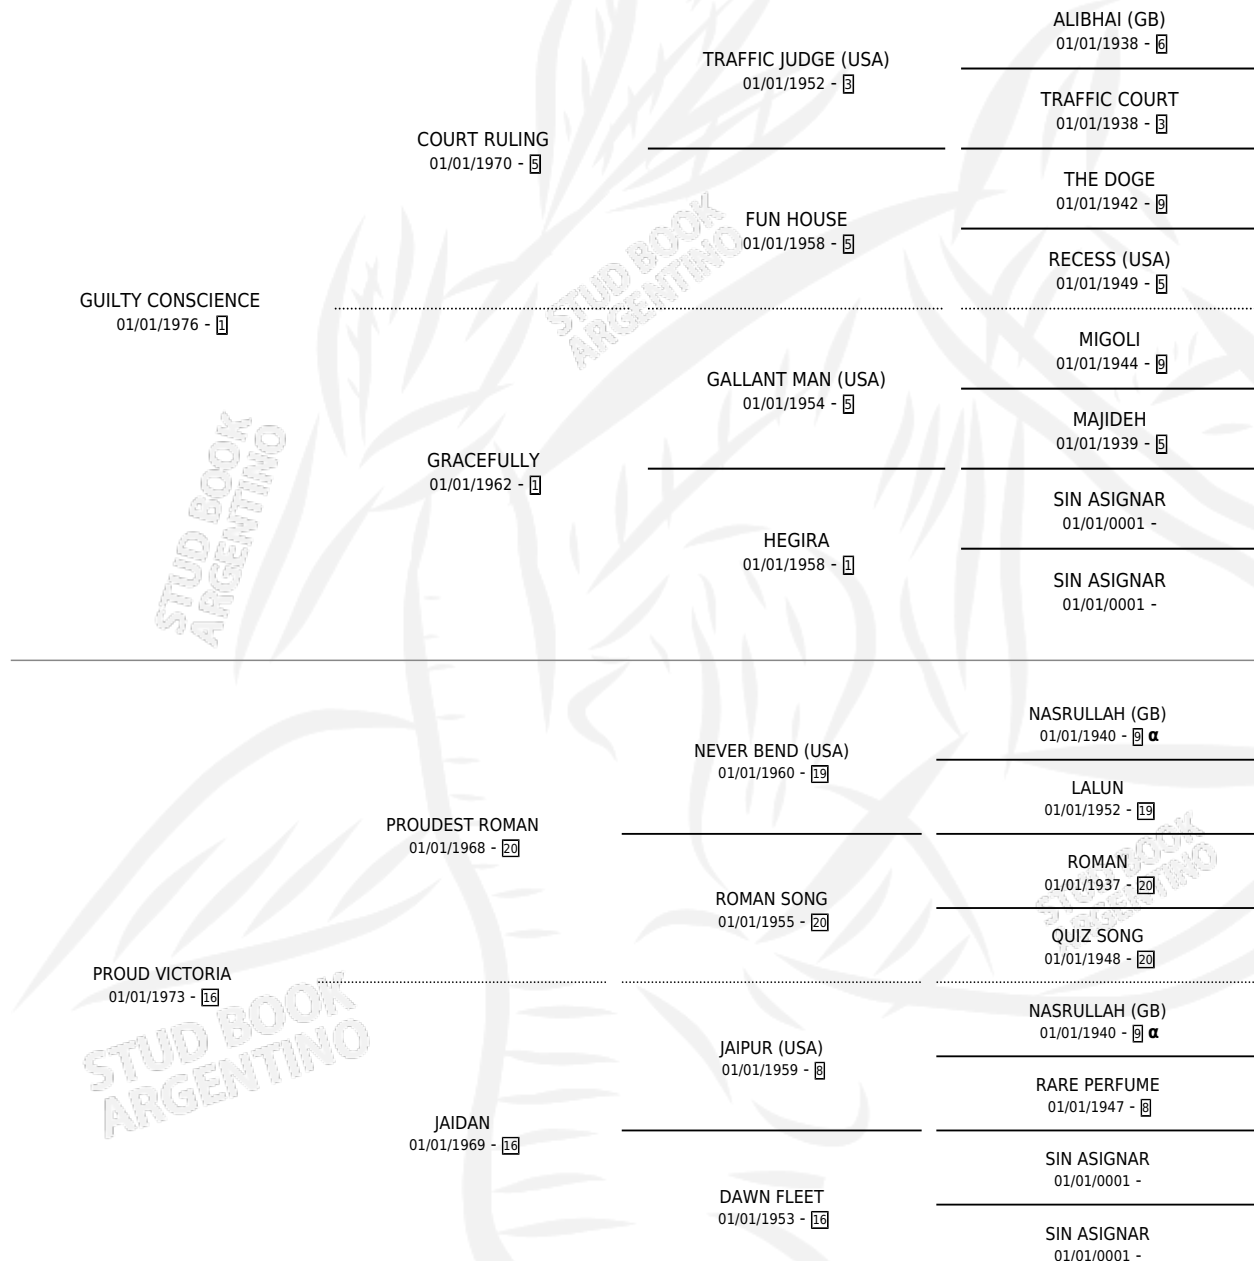

VICTORY PARTY

por **GUILTY CONSCIENCE** y **PROUD VICTORIA** por **PROUDEST ROMAN**

Argentina · Hembra · Alazan · SP · 01/01/1987
Familia 16 · Volumen 33

ESTADO

TIPIFICACIÓN SANGUÍNEA	X
TIPIFICACIÓN POR ADN	X
PASAPORTE	X
IDENTIFICACIÓN POR MICROCHIP	X
REPRODUCTOR	X

Lugar de nacimiento: Campo particular
Criador: Sin dato

~

HIJOS

	MACHOS	HEMBRAS
1 NACIERON	0	1
SIN ACTUACIONES		

PEDIGREE

INBREEDING : α