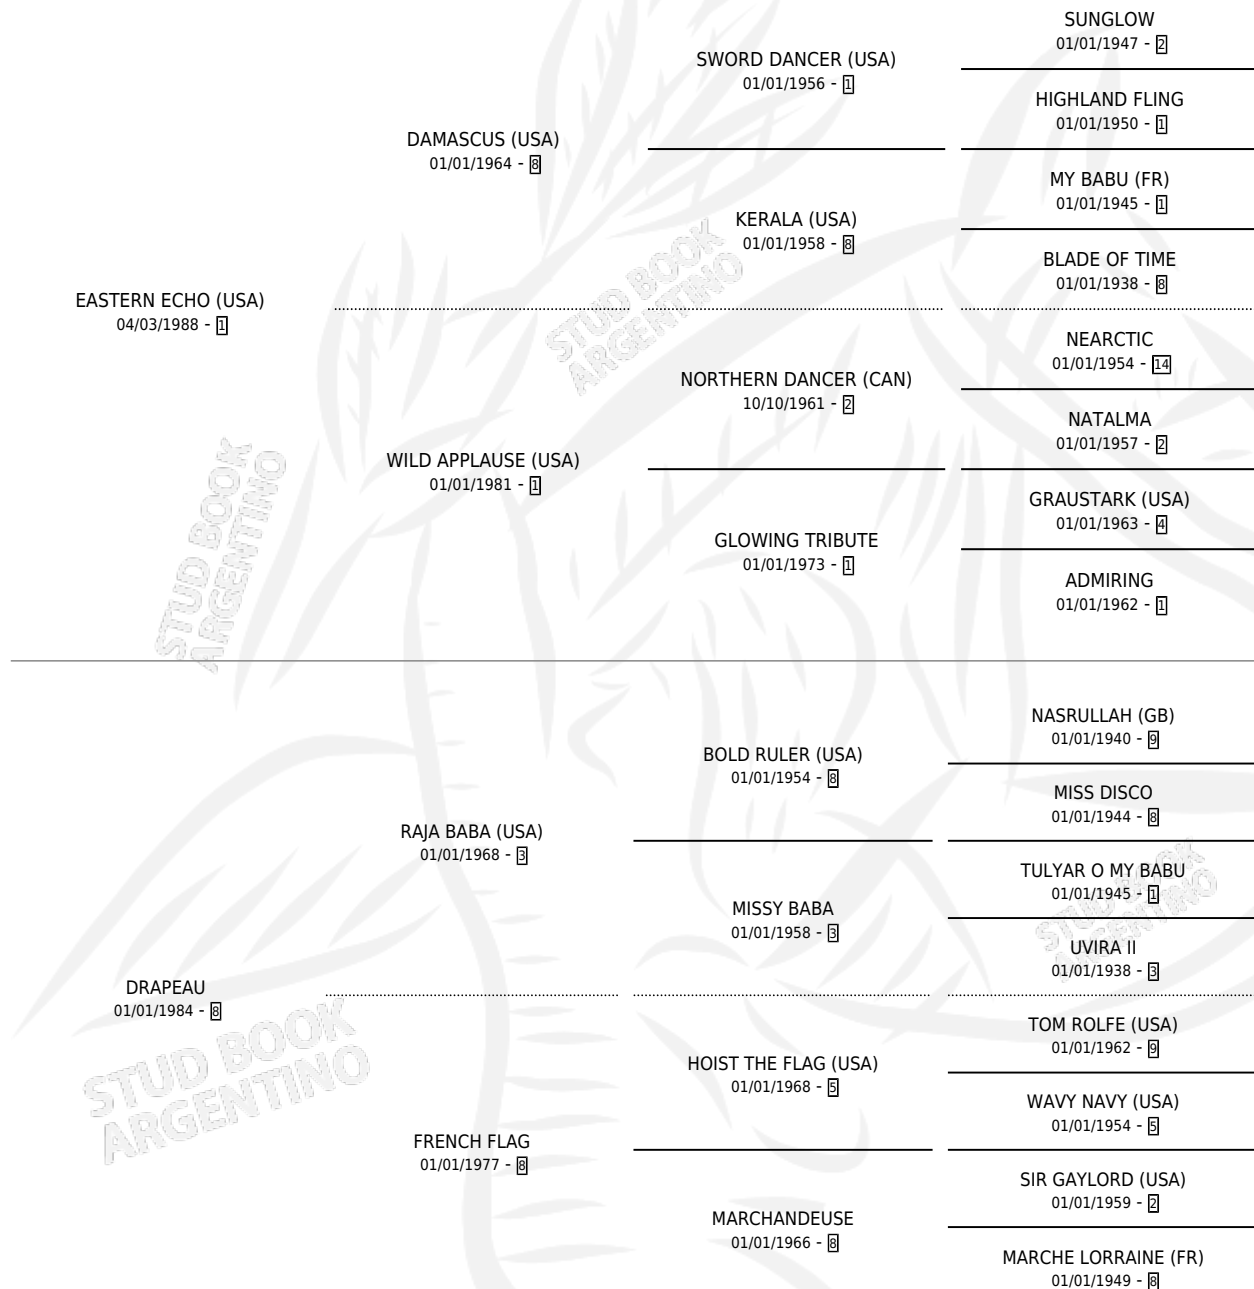

SWISS YODELER

por **EASTERN ECHO (USA)** y **DRAPEAU** por **RAJA BABA (USA)**

Argentina · Macho · Alazan · SP · 01/01/1994
Familia 8-k · Volumen 35

ESTADO

TIPIFICACIÓN SANGUÍNEA	X
TIPIFICACIÓN POR ADN	X
PASAPORTE	X
IDENTIFICACIÓN POR MICROCHIP	X
REPRODUCTOR	X

Lugar de nacimiento: Campo particular
Criador: Sin dato

~

HIJOS

	MACHOS	HEMBRAS
2 NACIERON	0	2
SIN ACTUACIONES		

PEDIGREE

SWISS YODELER

Datos oficiales del Stud Book Argentino

Documento generado el 12/05/2026