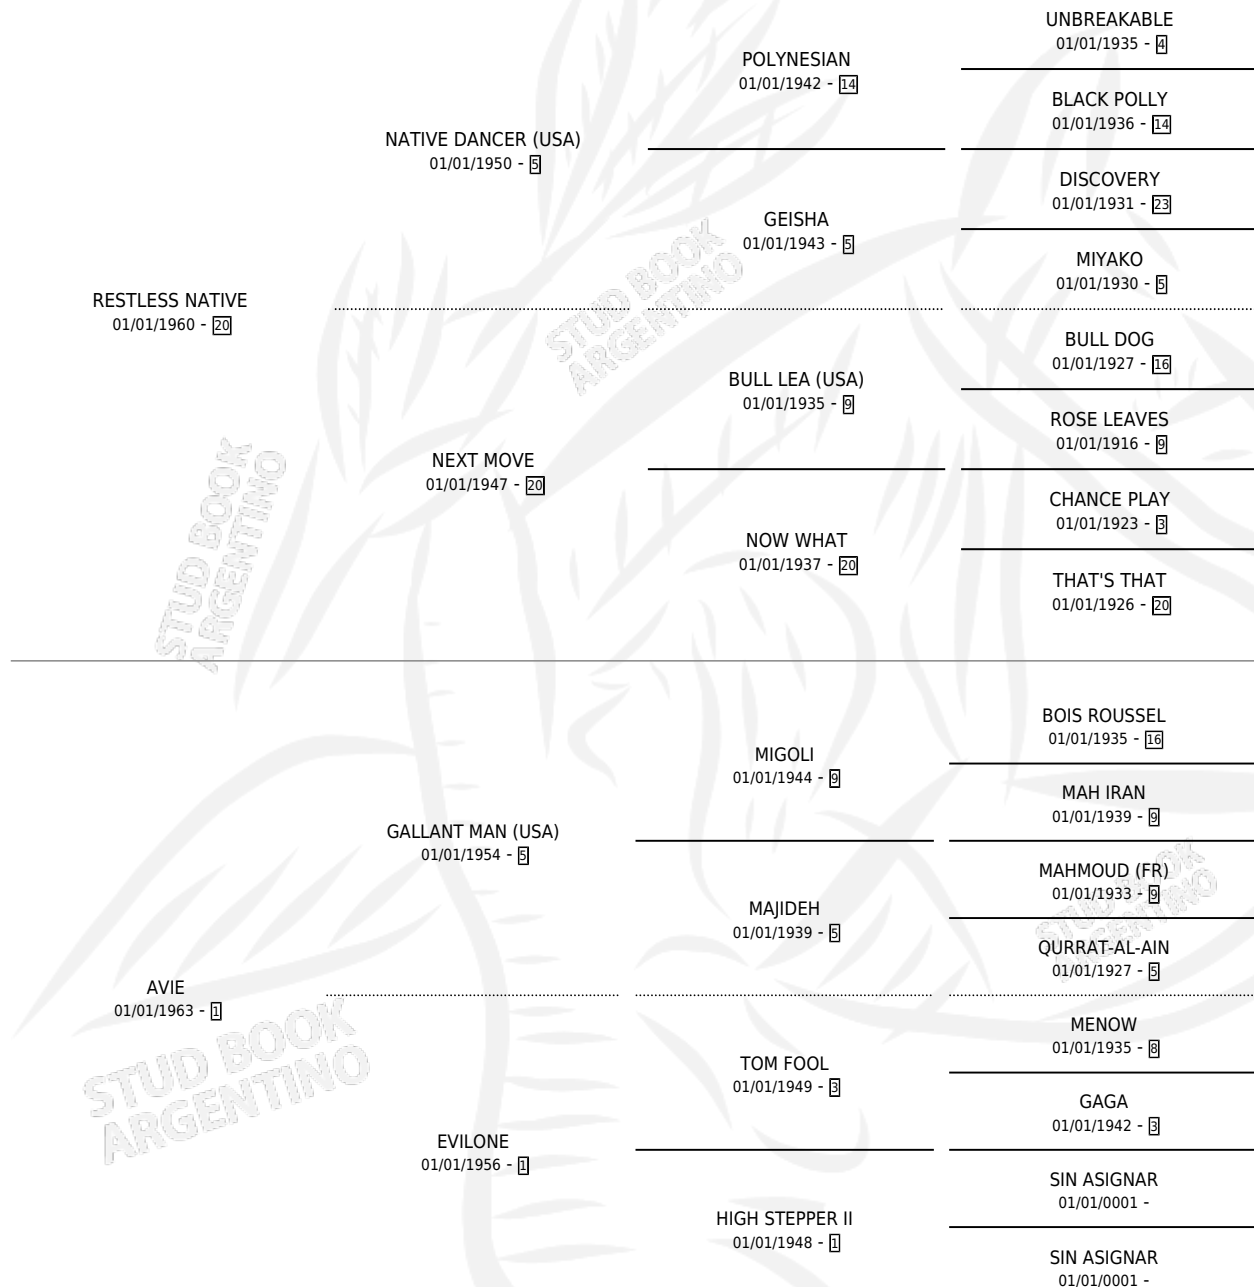

AVERELL

por **RESTLESS NATIVE** y **AVIE** por **GALLANT MAN (USA)**

Argentina · Hembra · Tordillo · SP · 01/01/1977
Familia 1 · Volumen 29

ESTADO

TIPIFICACIÓN SANGUÍNEA	X
TIPIFICACIÓN POR ADN	X
PASAPORTE	X
IDENTIFICACIÓN POR MICROCHIP	X
REPRODUCTOR	X

Lugar de nacimiento: Campo particular

Criador: Sin dato

~

HIJOS

	MACHOS	HEMBRAS
1 NACIERON	0	1

SIN ACTUACIONES

PEDIGREE

AVERELL