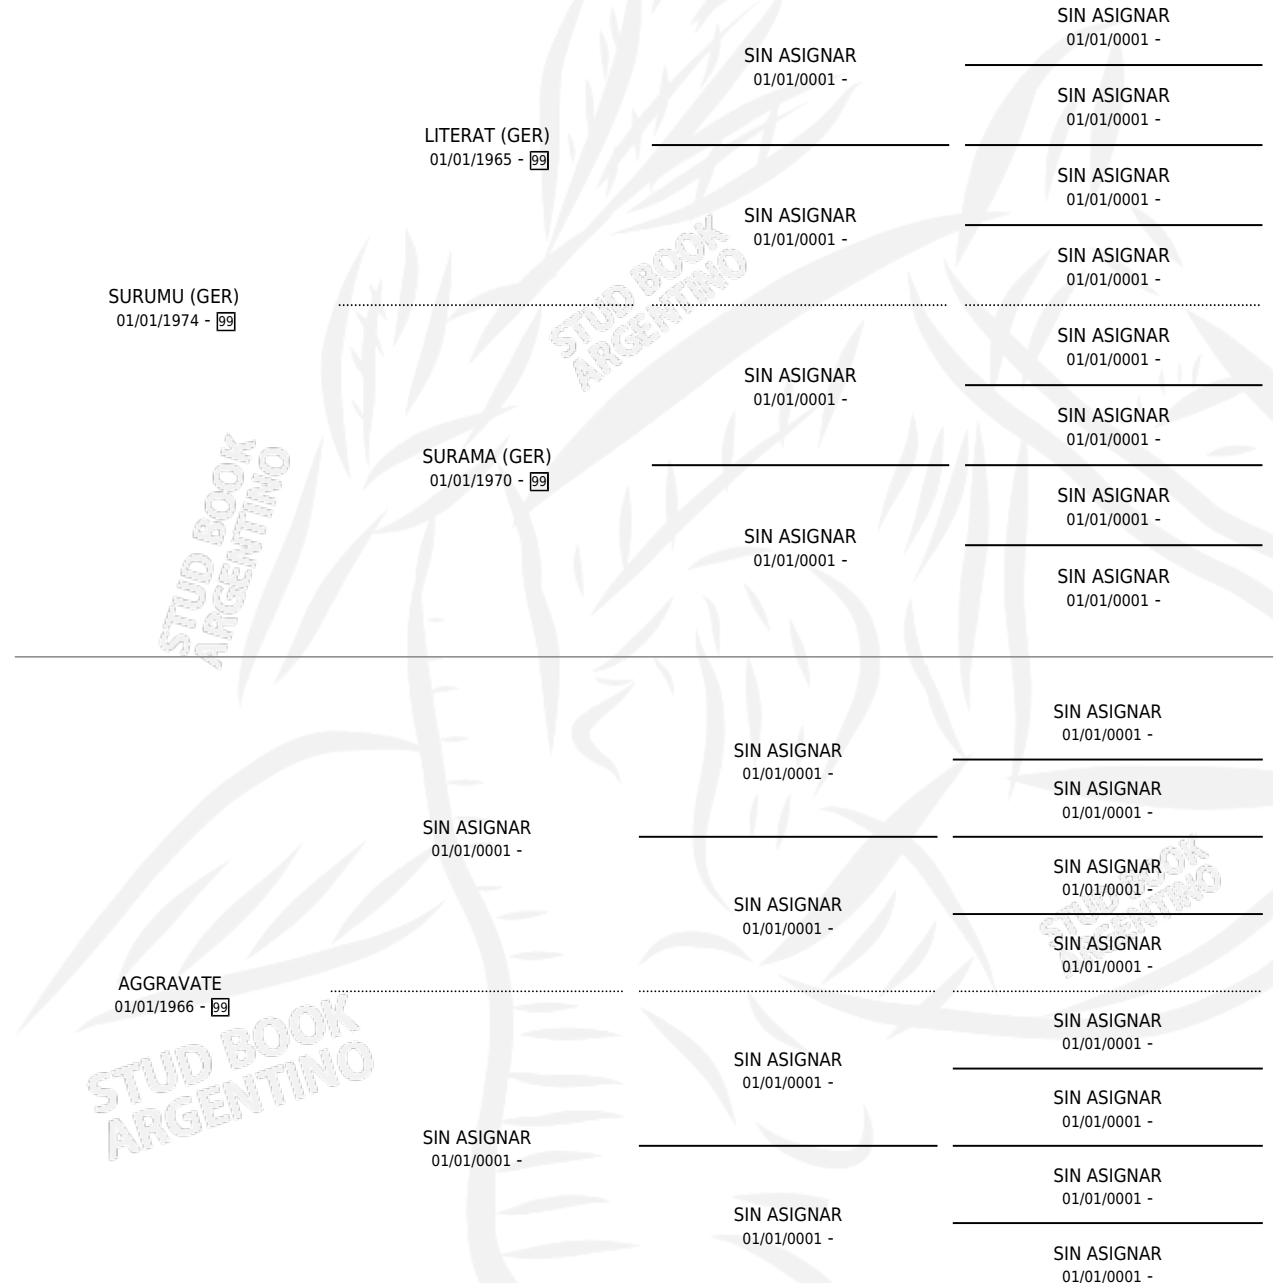

ACATENANGO

por SURUMU (GER) y AGGRAVATE por SIN ASIGNAR

Argentina · Macho · Alazan · SP · 01/01/1982
Familia 99 · Volumen 31

ESTADO

TIPIFICACIÓN SANGUÍNEA	X
TIPIFICACIÓN POR ADN	X
PASAPORTE	X
IDENTIFICACIÓN POR MICROCHIP	X
REPRODUCTOR	X

Lugar de nacimiento: Campo particular

Criador: Sin dato

~

HIJOS

	MACHOS	HEMBRAS
3 NACIERON	1	2
SIN ACTUACIONES		

PEDIGREE

ACATENANGO

Datos oficiales del Stud Book Argentino