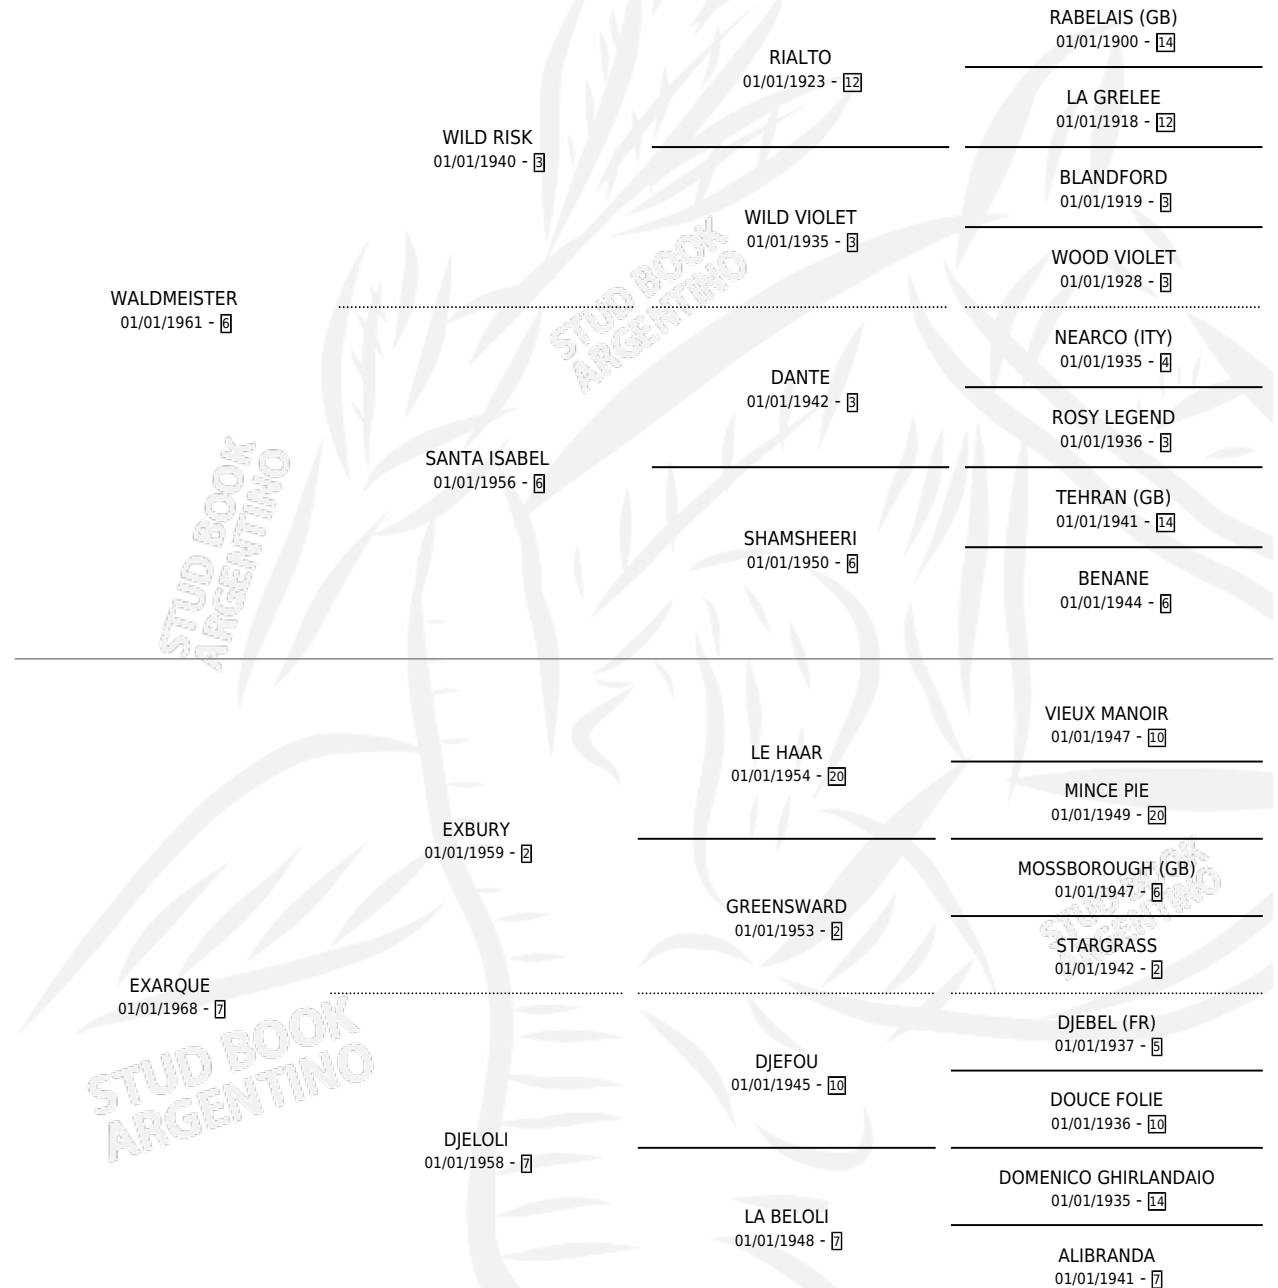

VADA

por WALDMEISTER y EXARQUE por EXBURY

Argentina · Hembra · Zaino · SP · 01/01/1977
Familia 7-f · Volumen 29

ESTADO

TIPIFICACIÓN SANGUÍNEA	X
TIPIFICACIÓN POR ADN	X
PASAPORTE	X
IDENTIFICACIÓN POR MICROCHIP	X
REPRODUCTOR	X

Lugar de nacimiento: Campo particular

Criador: Sin dato

~

HIJOS

	MACHOS	HEMBRAS
1 NACIERON	0	1
SIN ACTUACIONES		

PEDIGREE

VADA

Datos oficiales del Stud Book Argentino