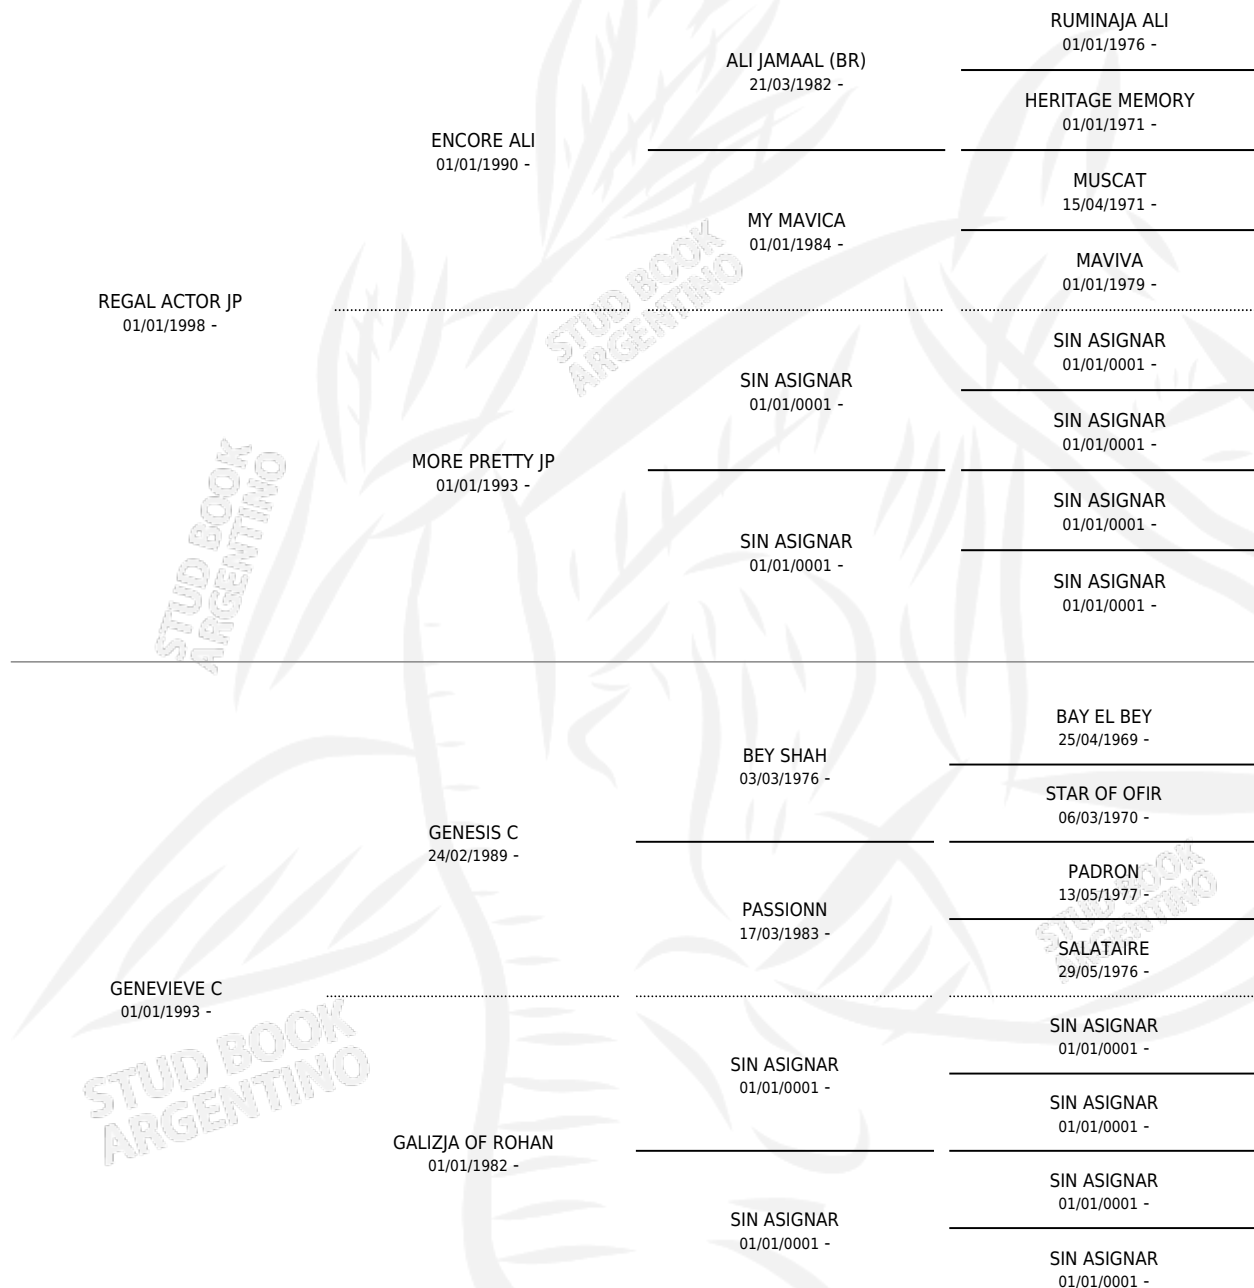

ARBITEUR

por **REGAL ACTOR JP** y **GENEVIEVE C** por **GENESIS C**

Argentina · Macho · Zaino · AP · 01/01/2002
Familia · Volumen 38

ESTADO

TIPIFICACIÓN SANGUÍNEA	X
TIPIFICACIÓN POR ADN	X
PASAPORTE	X
IDENTIFICACIÓN POR MICROCHIP	X
REPRODUCTOR	X

Lugar de nacimiento: Campo particular

Criador: Sin dato

~

HIJOS

	MACHOS	HEMBRAS
1 NACIERON	1	0
SIN ACTUACIONES		

PEDIGREE

ARBITEUR

Datos oficiales del Stud Book Argentino